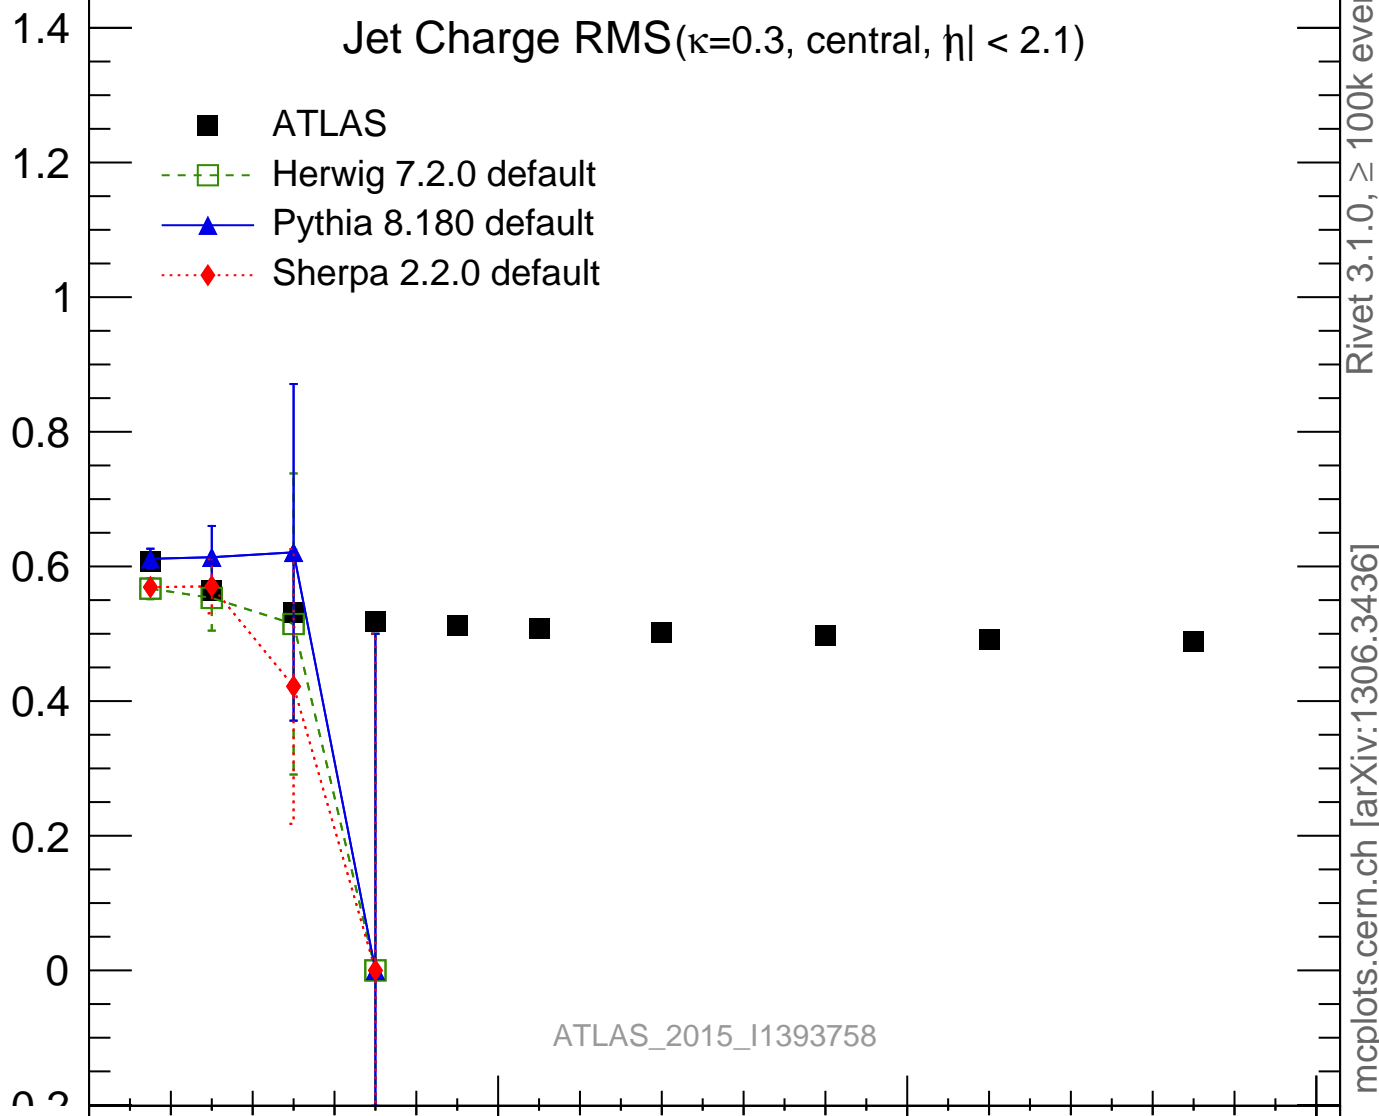

Jet Charge RMS ($\kappa=0.3$, central, $|\eta| < 2.1$)

- ATLAS
- - □ Herwig 7.2.0 default
- - ▲ Pythia 8.180 default
- - ◆ Sherpa 2.2.0 default

Ratio to ATLAS