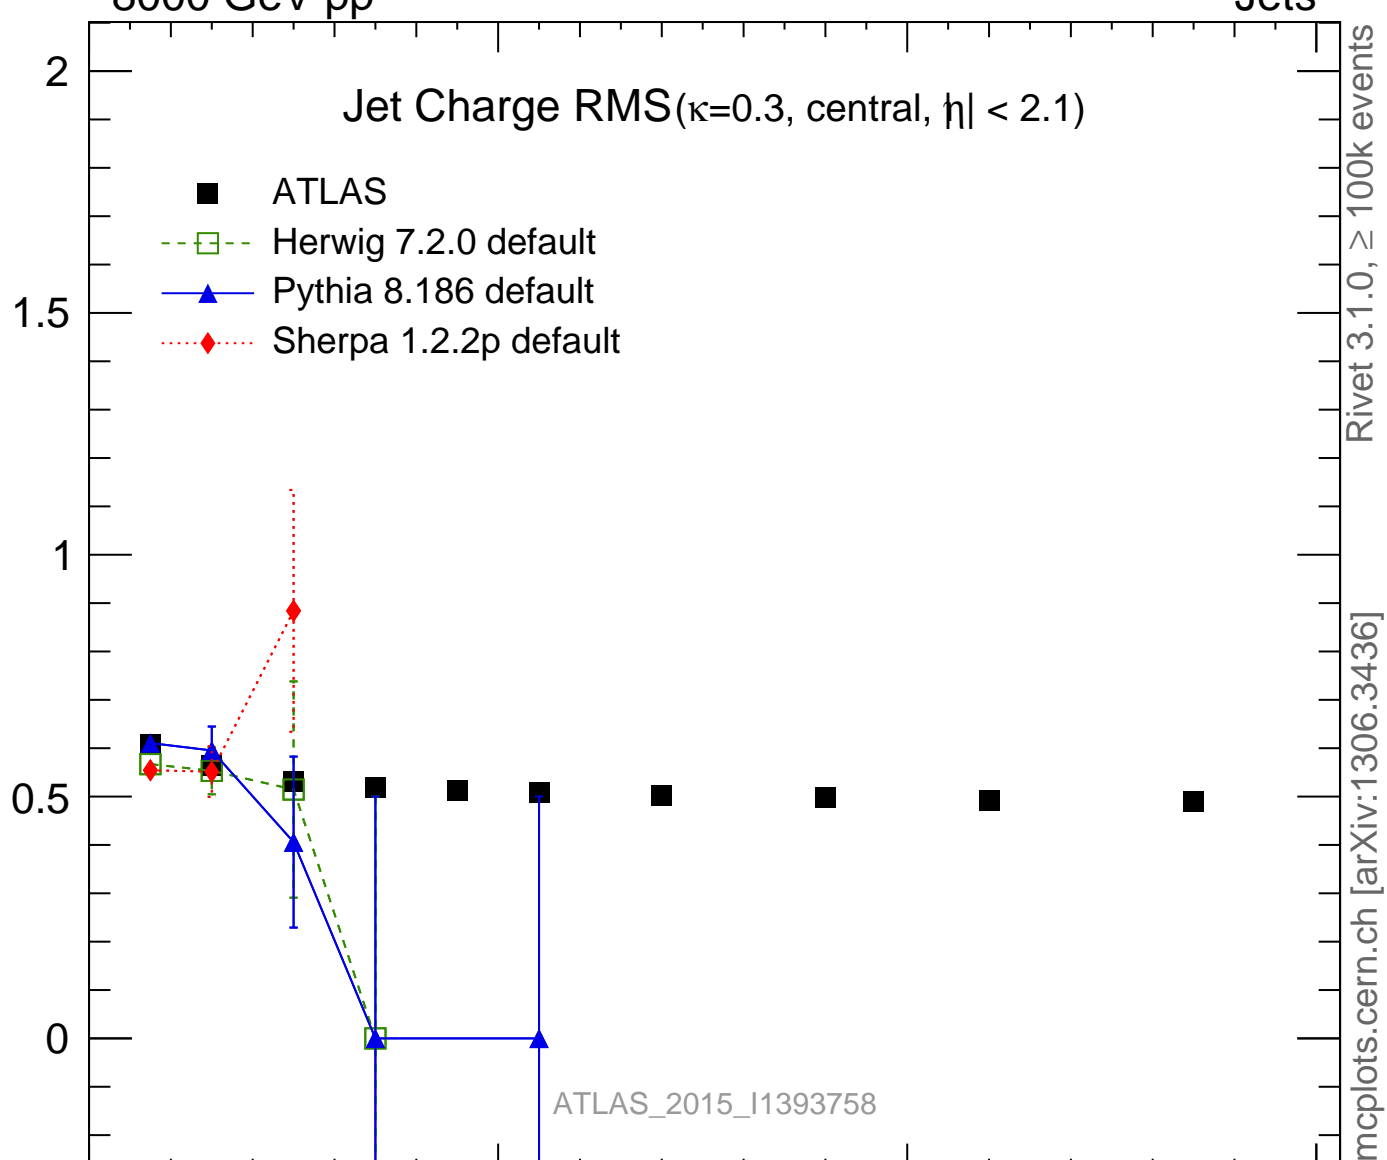

8000 GeV pp

Jets

Jet Charge RMS ($\kappa=0.3$, central, $|\eta| < 2.1$)

- ATLAS
- - □ Herwig 7.2.0 default
- - ▲ Pythia 8.186 default
- - ◆ Sherpa 1.2.2p default

Rivet 3.1.0, $\geq 100k$ events

mcplots.cern.ch [arXiv:1306.3436]