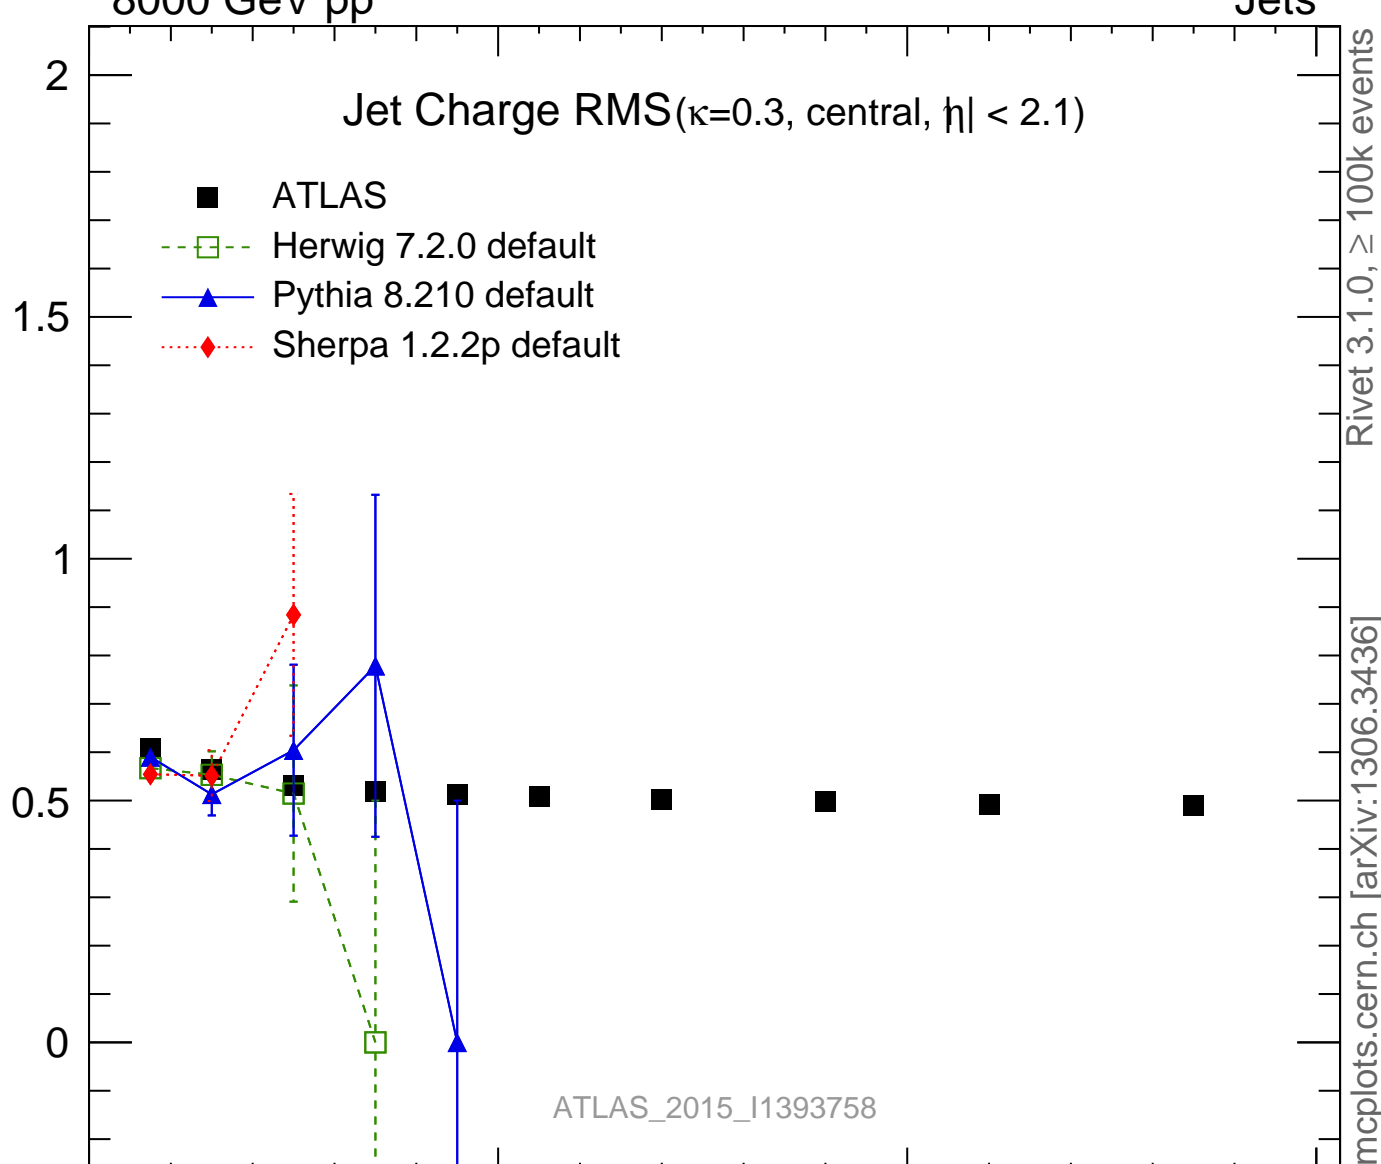

8000 GeV pp

Jets

Jet Charge RMS ($\kappa=0.3$, central, $|\eta| < 2.1$)

- ATLAS
- - □ Herwig 7.2.0 default
- - ▲ Pythia 8.210 default
- - ◆ Sherpa 1.2.2p default

Rivet 3.1.0, $\geq 100k$ events

mcplots.cern.ch [arXiv:1306.3436]