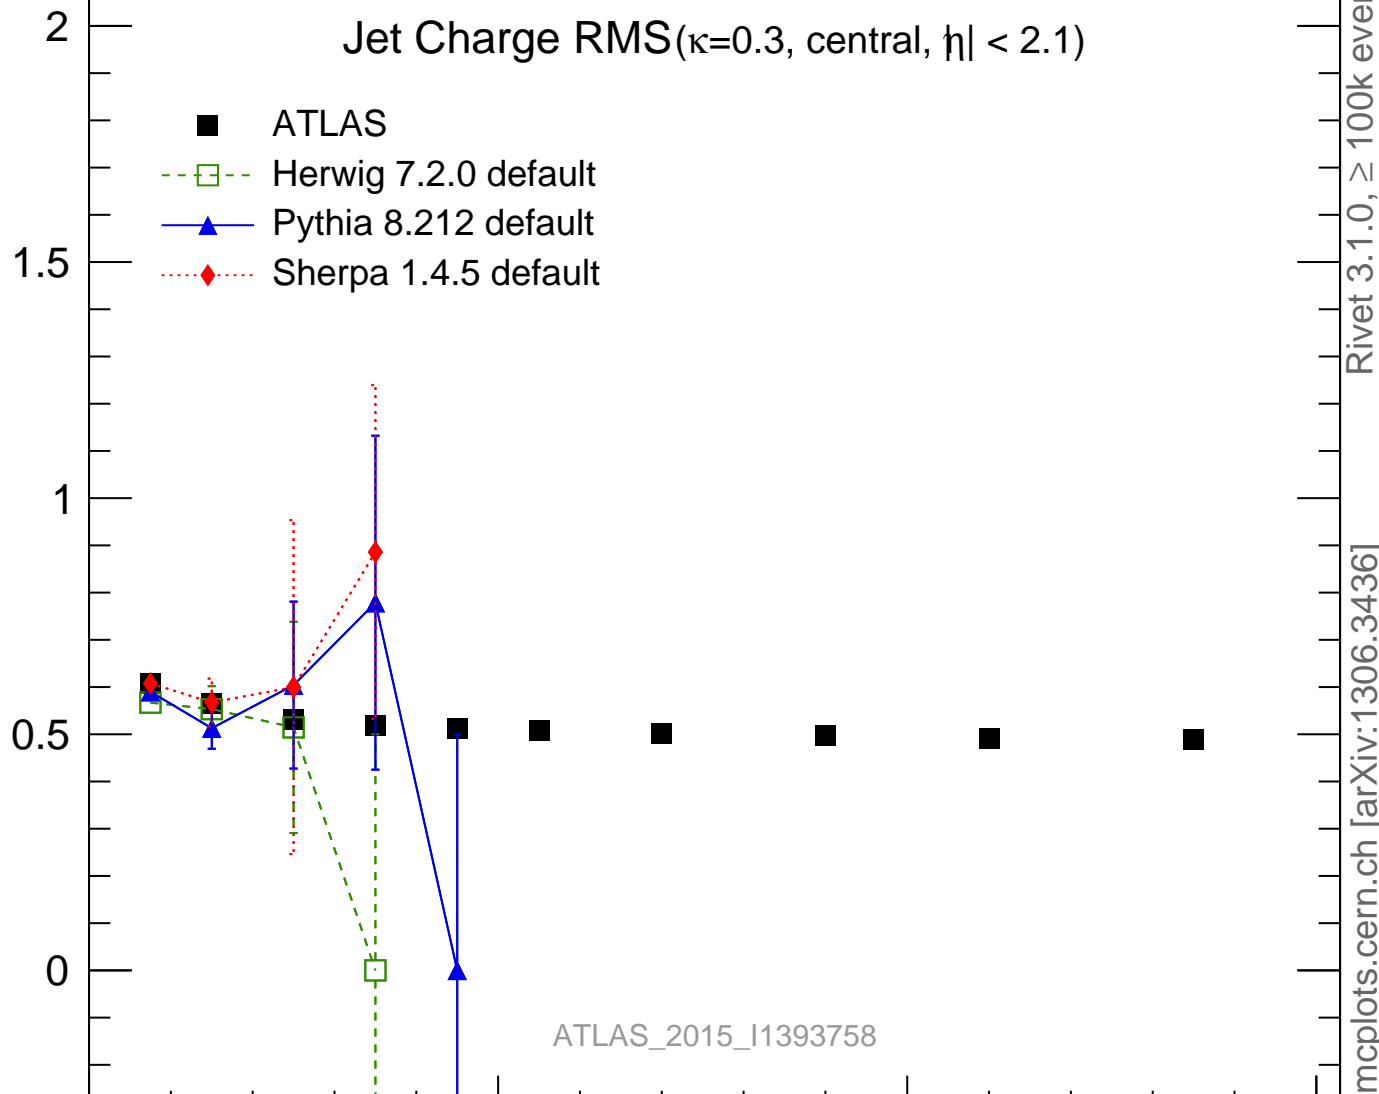

Jet Charge RMS ($\kappa=0.3$, central, $|\eta| < 2.1$)

- ATLAS
- - □ Herwig 7.2.0 default
- - ▲ Pythia 8.212 default
- - ◆ Sherpa 1.4.5 default

Rivet 3.1.0, $\geq 100k$ events

mcplots.cern.ch [arXiv:1306.3436]