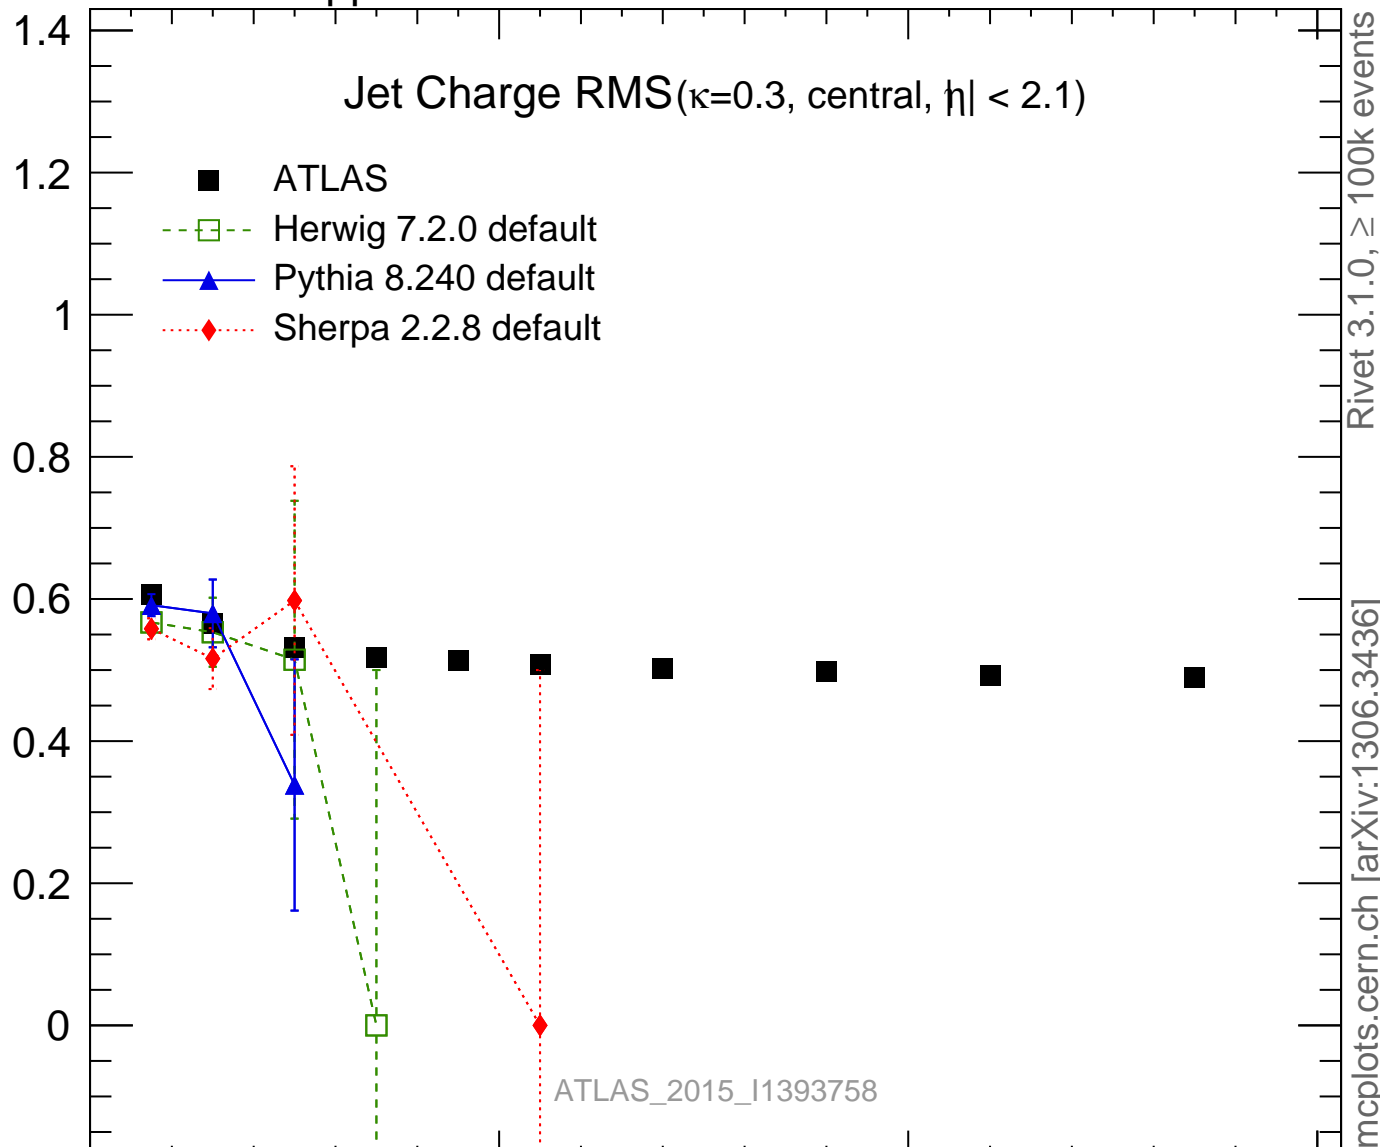

8000 GeV pp

Jets

Jet Charge RMS ($\kappa=0.3$, central, $|\eta| < 2.1$)

- ATLAS
- Herwig 7.2.0 default
- ▲ Pythia 8.240 default
- ◆ Sherpa 2.2.8 default

Rivet 3.1.0, $\geq 100k$ events

mcplots.cern.ch [arXiv:1306.3436]