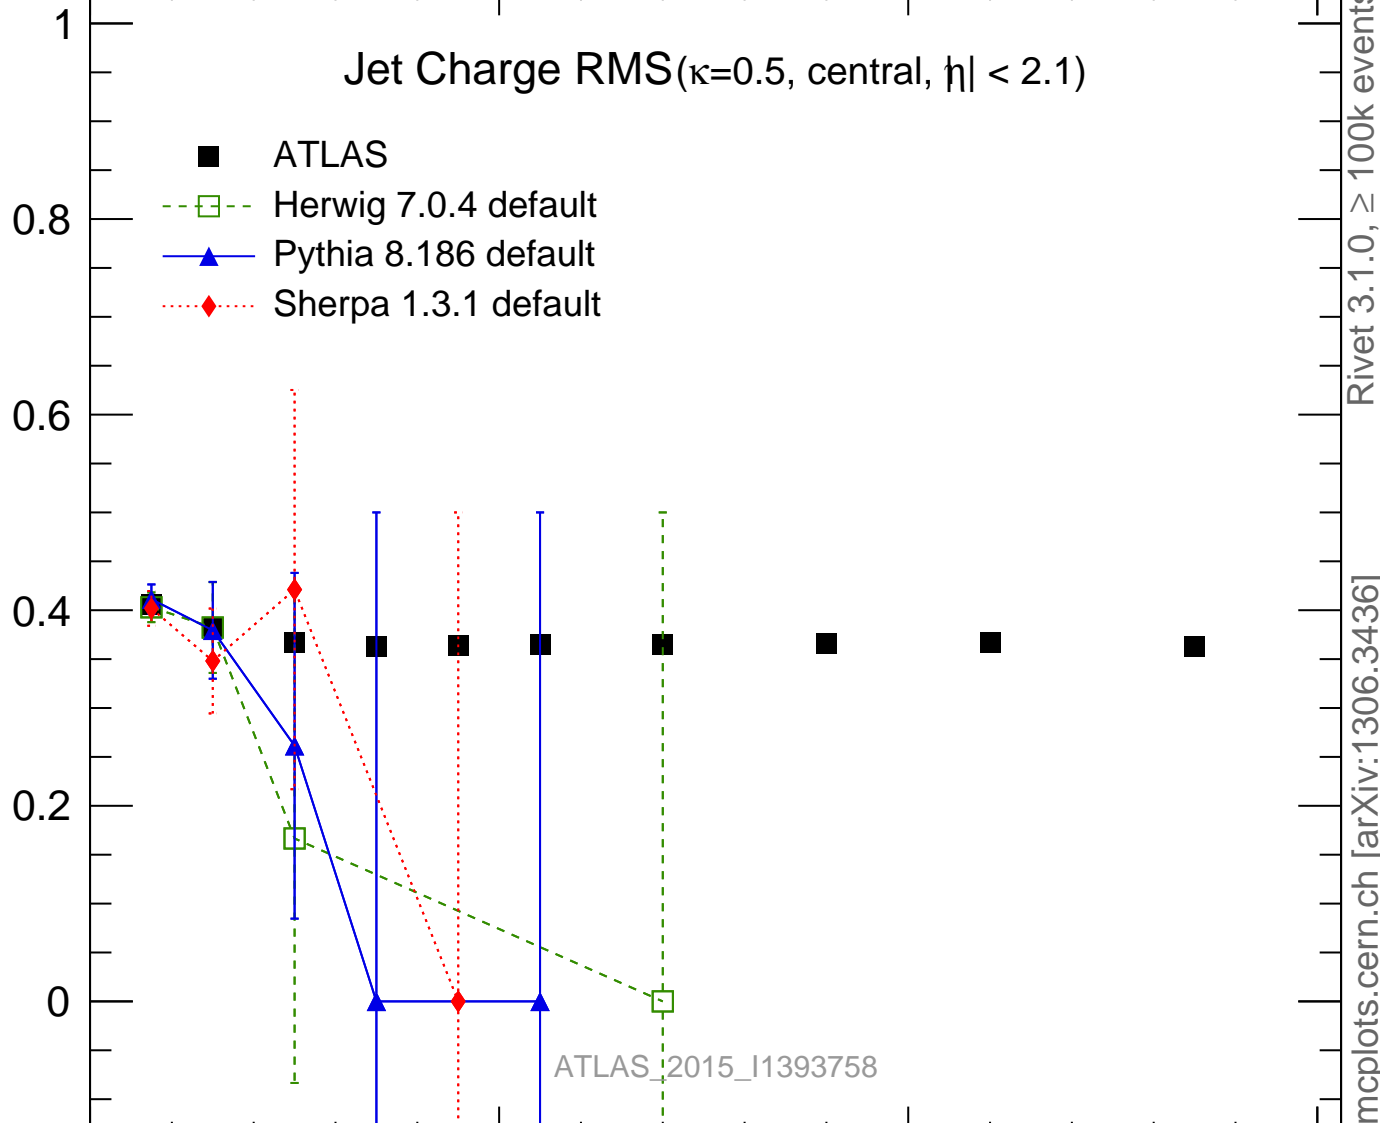

Jet Charge RMS ($\kappa=0.5$, central, $|\eta| < 2.1$)

- ATLAS
- - □ Herwig 7.0.4 default
- - ▲ Pythia 8.186 default
- - ◆ Sherpa 1.3.1 default

Rivet 3.1.0, $\geq 100k$ events

mcplots.cern.ch [arXiv:1306.3436]