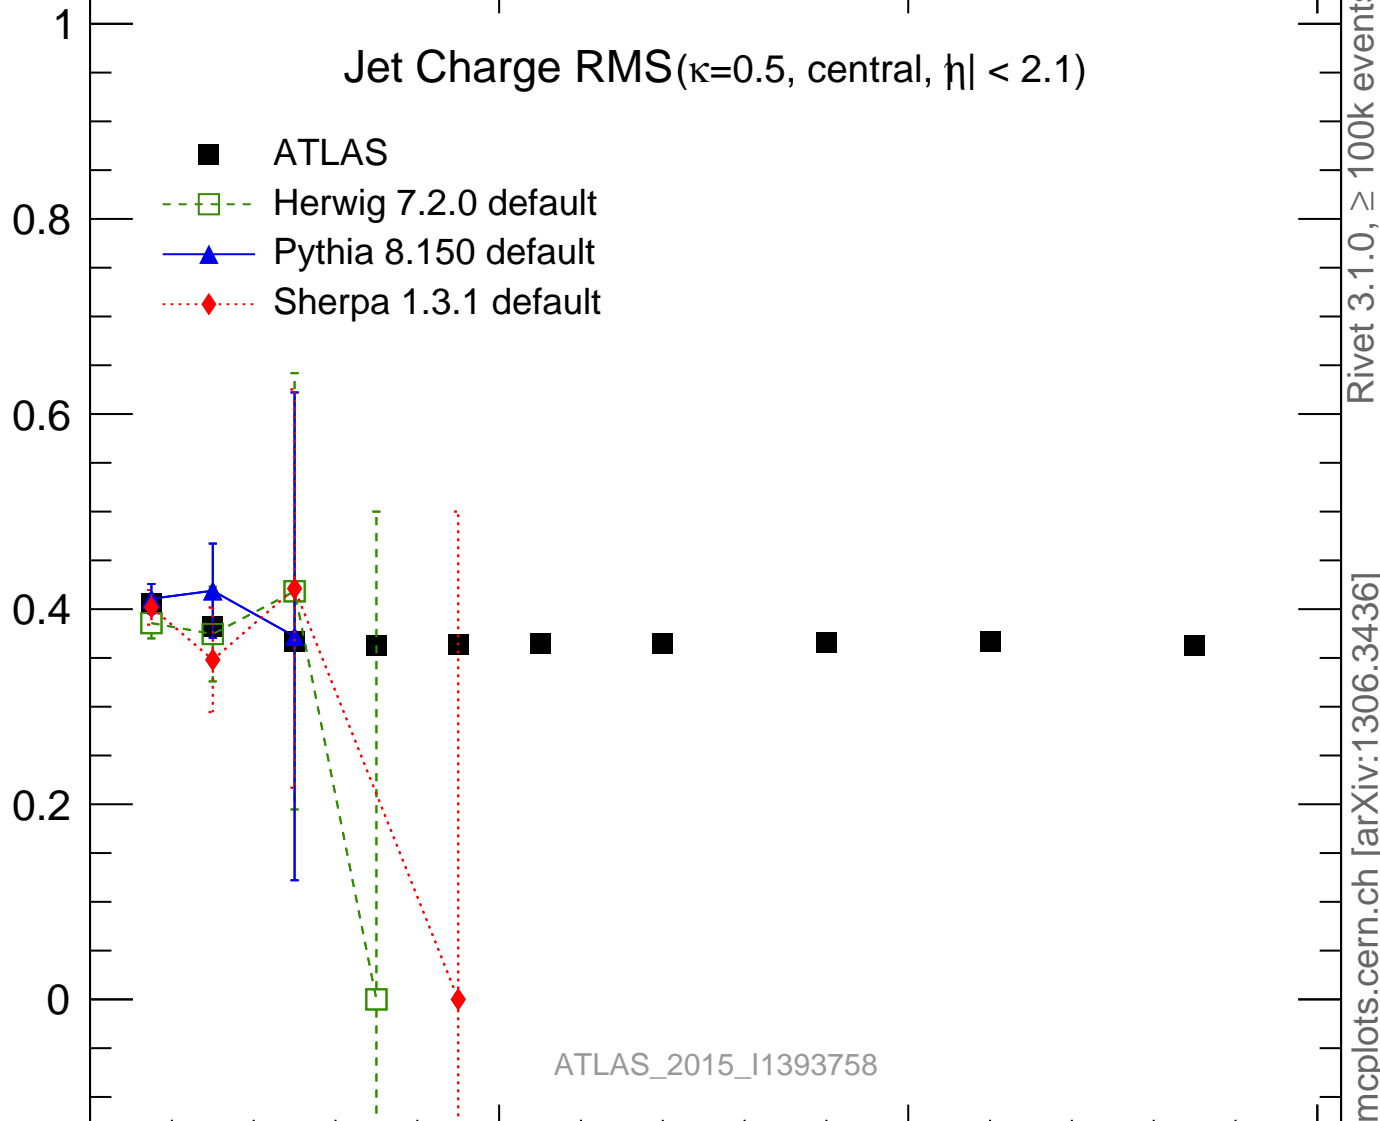

8000 GeV pp

Jets

Jet Charge RMS ($\kappa=0.5$, central, $|\eta| < 2.1$)

- ATLAS
- - □ Herwig 7.2.0 default
- - ▲ Pythia 8.150 default
- - ◆ Sherpa 1.3.1 default

Rivet 3.1.0, $\geq 100k$ events

mcplots.cern.ch [arXiv:1306.3436]