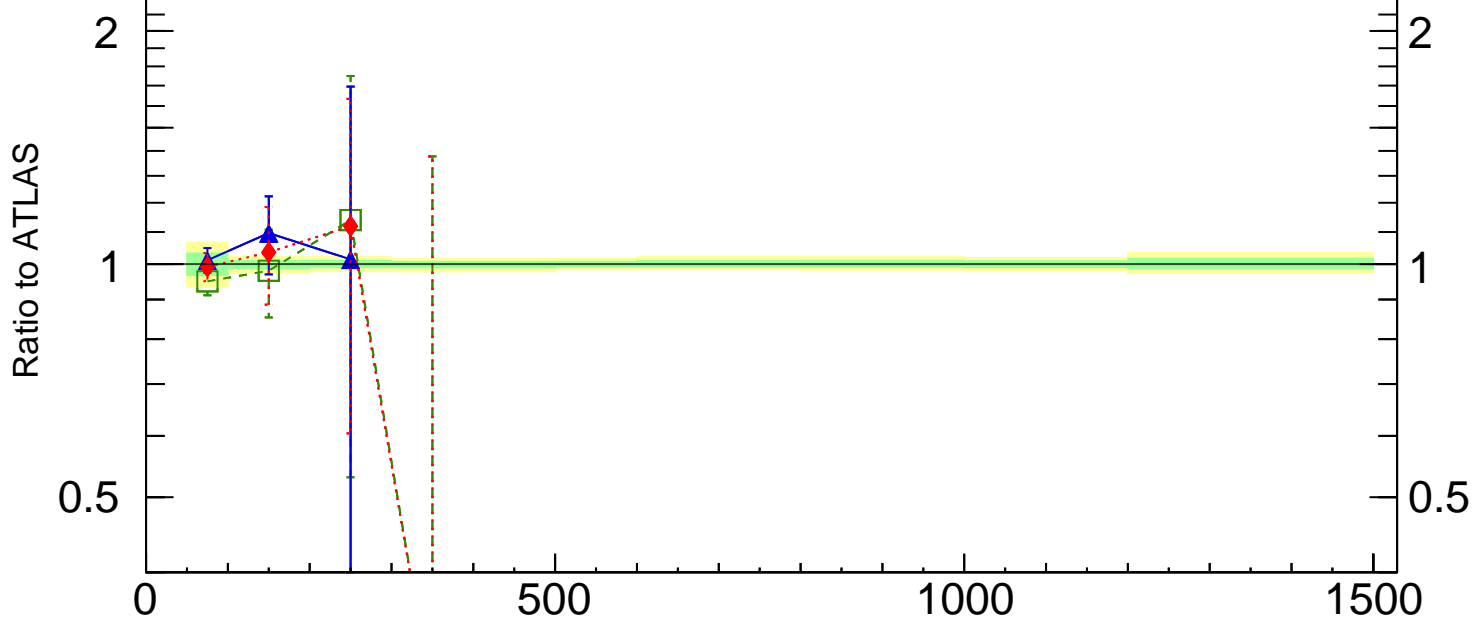

8000 GeV pp

Jets

Jet Charge RMS ( $\kappa=0.5$ , central,  $|\eta| < 2.1$ )

- ATLAS
- - □ Herwig 7.2.0 default
- - ▲ Pythia 8.150 default
- - ◆ Sherpa 1.4.3 default

ATLAS\_2015\_I1393758

Rivet 3.1.0,  $\geq 100k$  events

mcplots.cern.ch [arXiv:1306.3436]

2

0.5