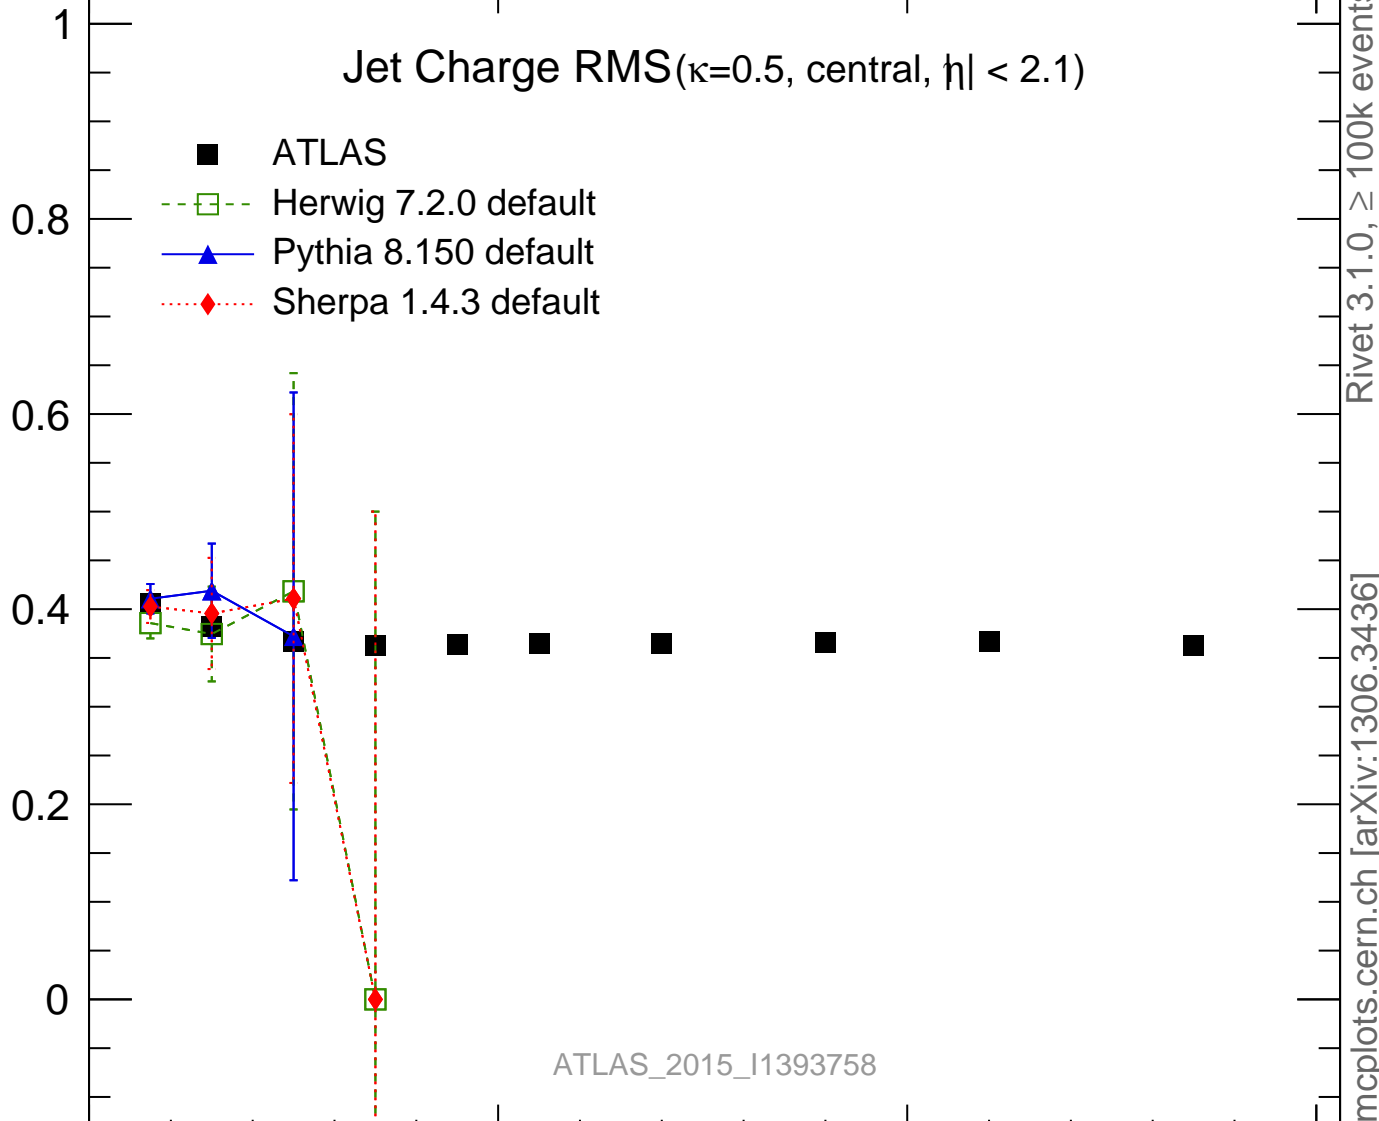

8000 GeV pp

Jets

Jet Charge RMS ( $\kappa=0.5$ , central,  $|\eta| < 2.1$ )

- ATLAS
- - □ Herwig 7.2.0 default
- - ▲ Pythia 8.150 default
- - ◆ Sherpa 1.4.3 default

ATLAS\_2015\_I1393758

Rivet 3.1.0,  $\geq 100k$  events

mcplots.cern.ch [arXiv:1306.3436]

2

0.5