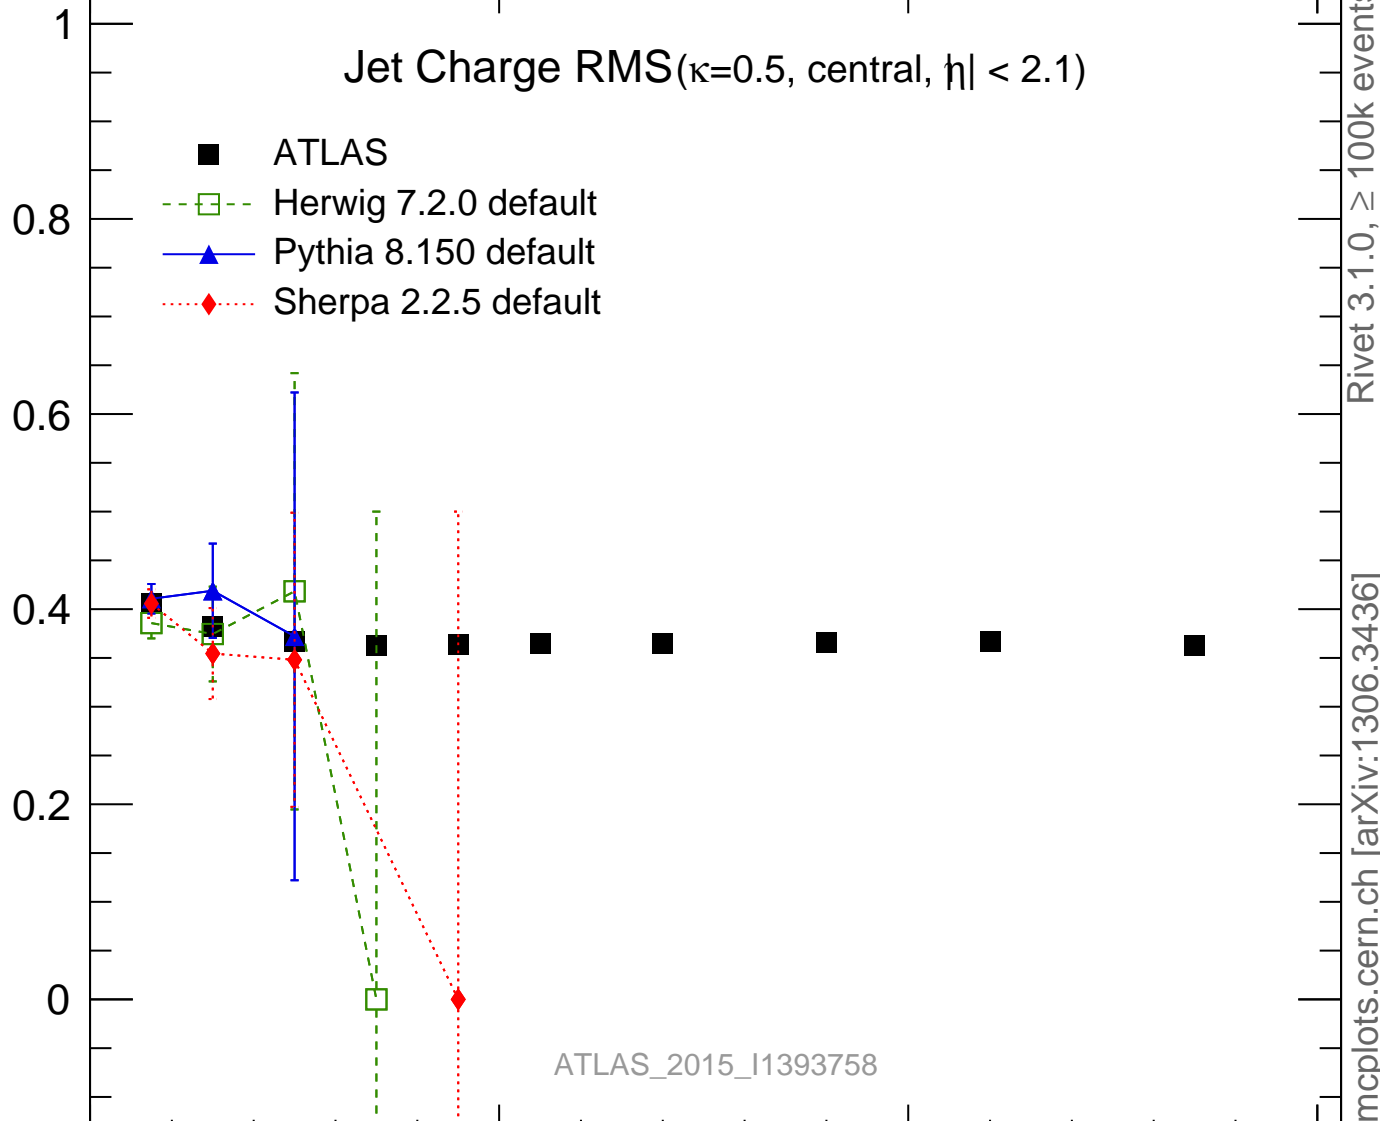

8000 GeV pp

Jets

Jet Charge RMS ($\kappa=0.5$, central, $|\eta| < 2.1$)

- ATLAS
- - □ Herwig 7.2.0 default
- - ▲ Pythia 8.150 default
- - ◆ Sherpa 2.2.5 default

ATLAS_2015_I1393758

Rivet 3.1.0, $\geq 100k$ events