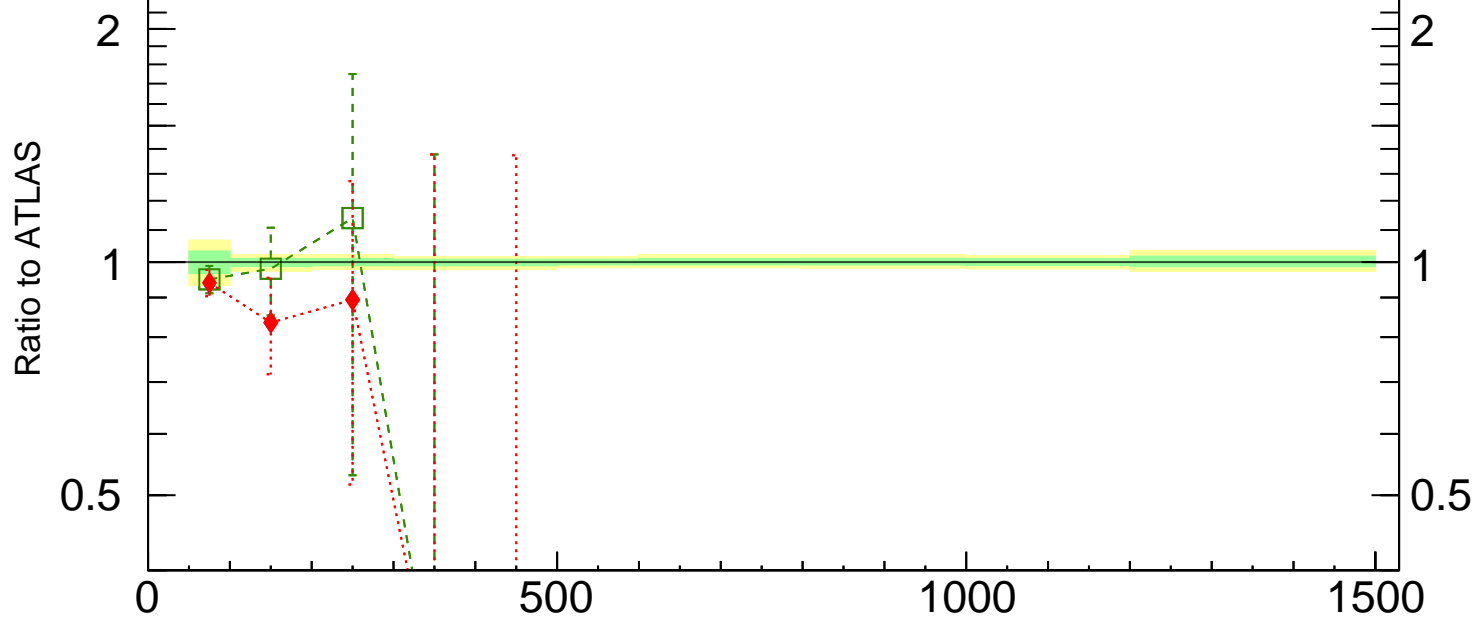

8000 GeV pp

Jets

Jet Charge RMS ( $\kappa=0.5$ , central,  $|\eta| < 2.1$ )

- ATLAS
- - □ Herwig 7.2.0 default
- - ◆ Sherpa 2.2.6 default

ATLAS\_2015\_I1393758

Rivet 3.1.0,  $\geq 100k$  events

mcplots.cern.ch [arXiv:1306.3436]

Ratio to ATLAS

2

1

0.5

1500

1000

500

0