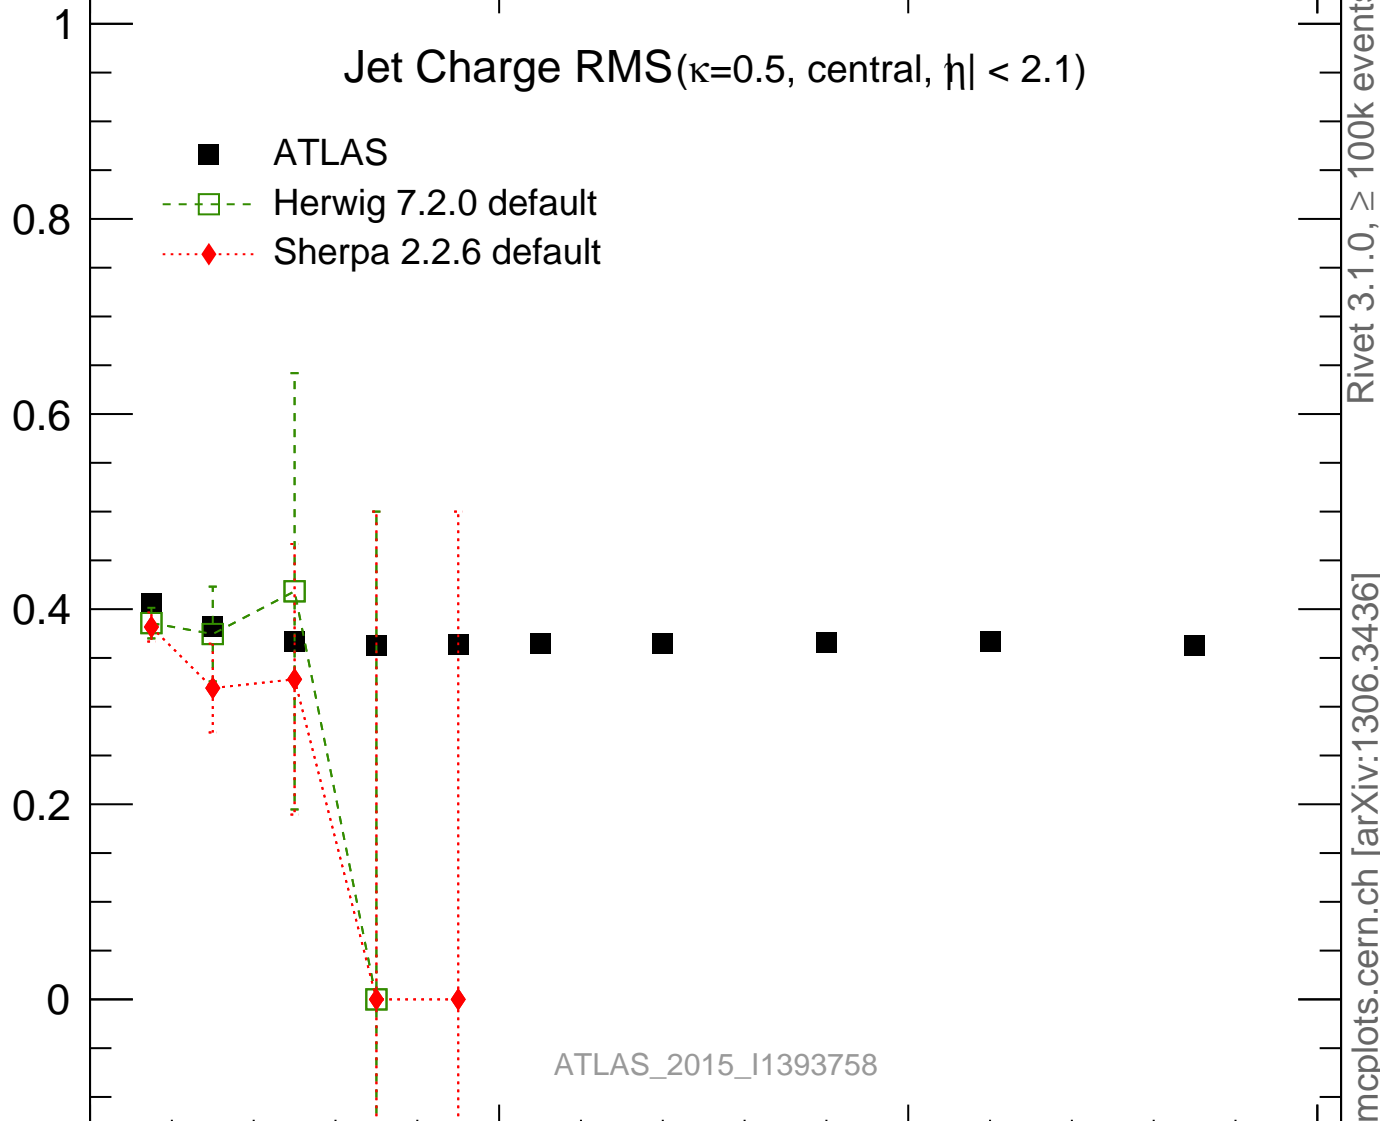

8000 GeV pp

Jets

Jet Charge RMS ( $\kappa=0.5$ , central,  $|\eta| < 2.1$ )

- ATLAS
- - □ Herwig 7.2.0 default
- - ◆ Sherpa 2.2.6 default

ATLAS\_2015\_I1393758

Rivet 3.1.0,  $\geq 100k$  events

mcplots.cern.ch [arXiv:1306.3436]

Ratio to ATLAS

2

1

0.5

1500

1000

500

0