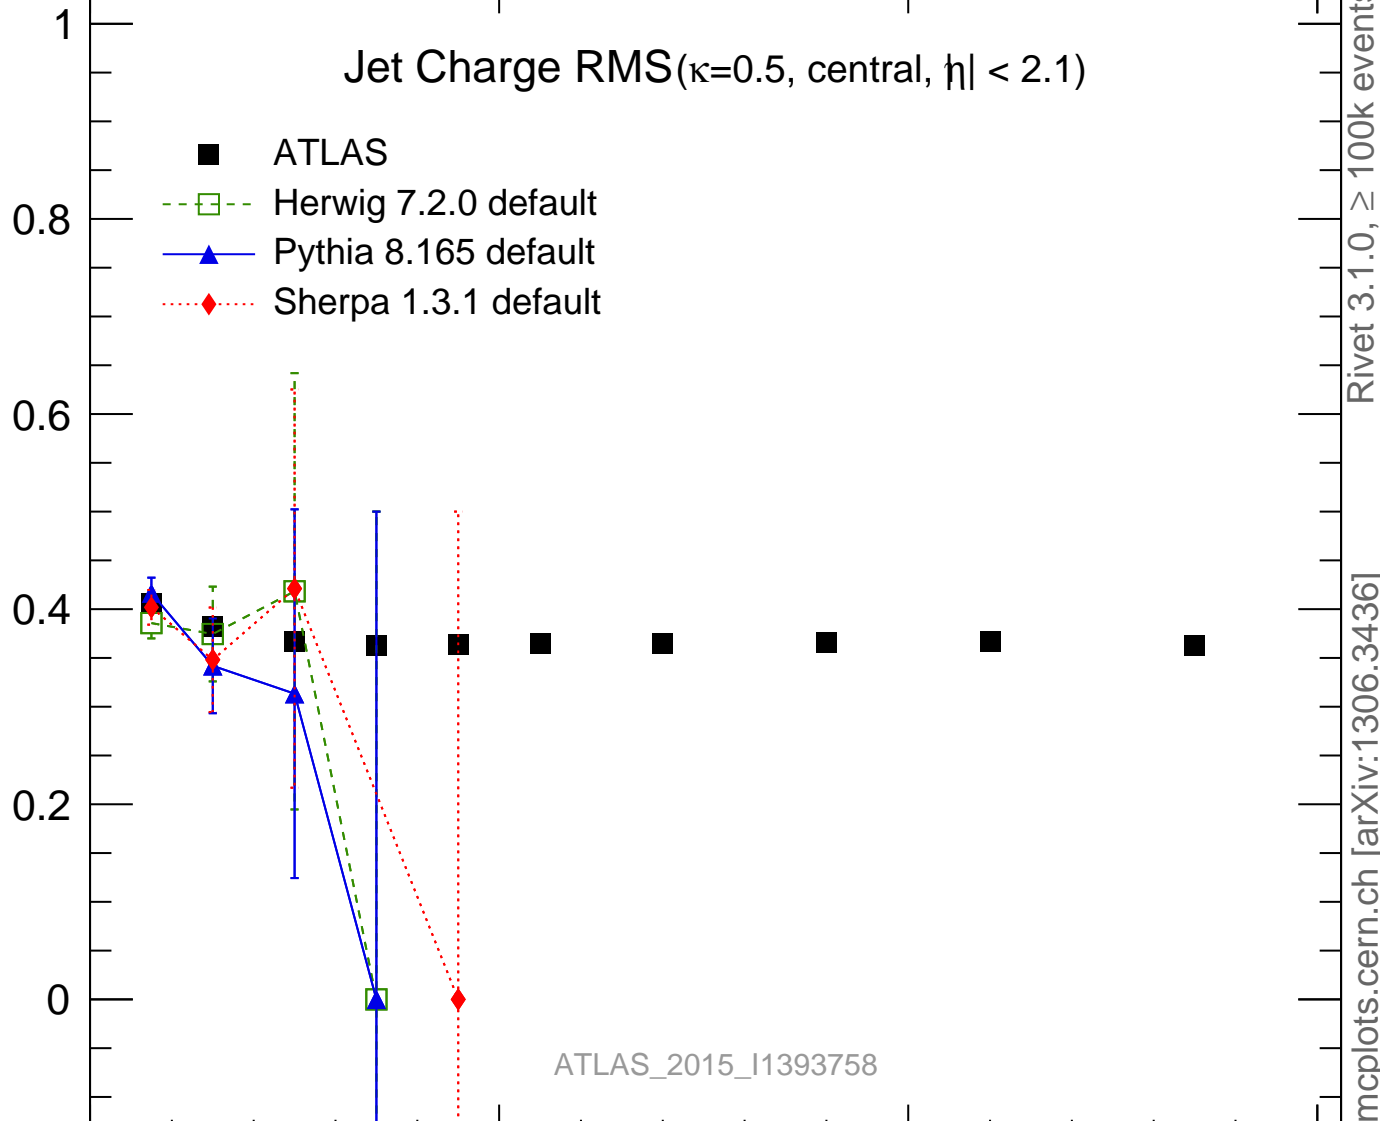

8000 GeV pp

Jets

Jet Charge RMS ( $\kappa=0.5$ , central,  $|\eta| < 2.1$ )

- ATLAS
- - □ Herwig 7.2.0 default
- - ▲ Pythia 8.165 default
- - ◆ Sherpa 1.3.1 default

ATLAS\_2015\_I1393758

Rivet 3.1.0,  $\geq 100k$  events