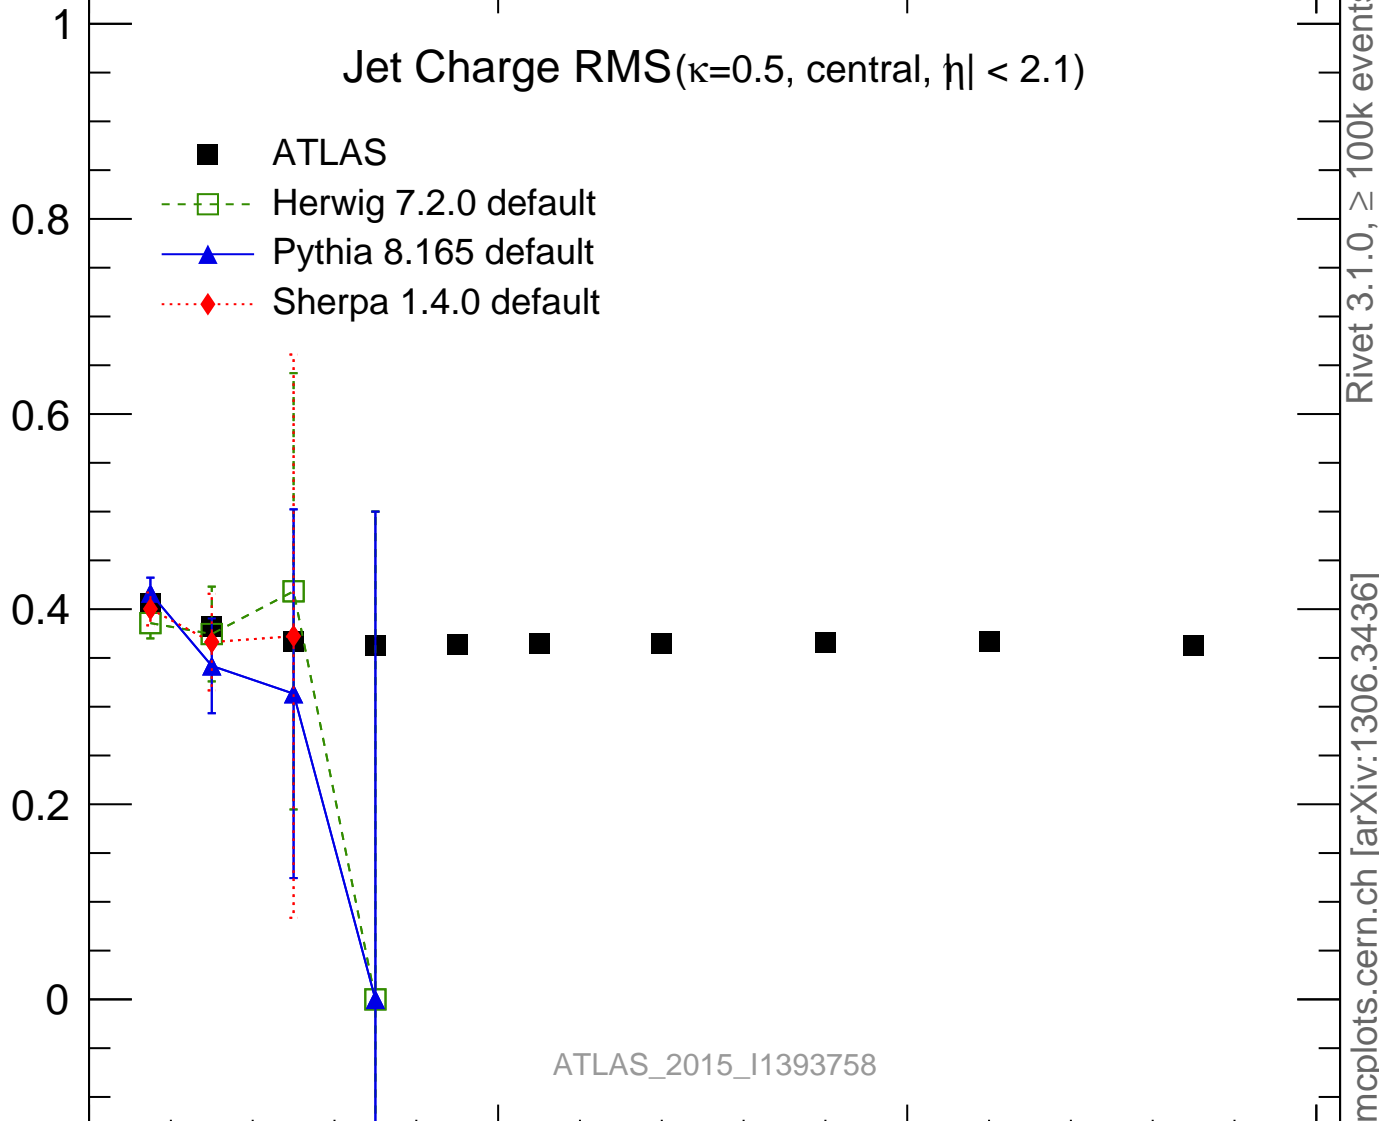

8000 GeV pp

Jets

Jet Charge RMS ( $\kappa=0.5$ , central,  $|\eta| < 2.1$ )

- ATLAS
- Herwig 7.2.0 default
- ▲ Pythia 8.165 default
- ◆ Sherpa 1.4.0 default

ATLAS\_2015\_I1393758

Rivet 3.1.0,  $\geq 100k$  events

mcplots.cern.ch [arXiv:1306.3436]

2

0.5