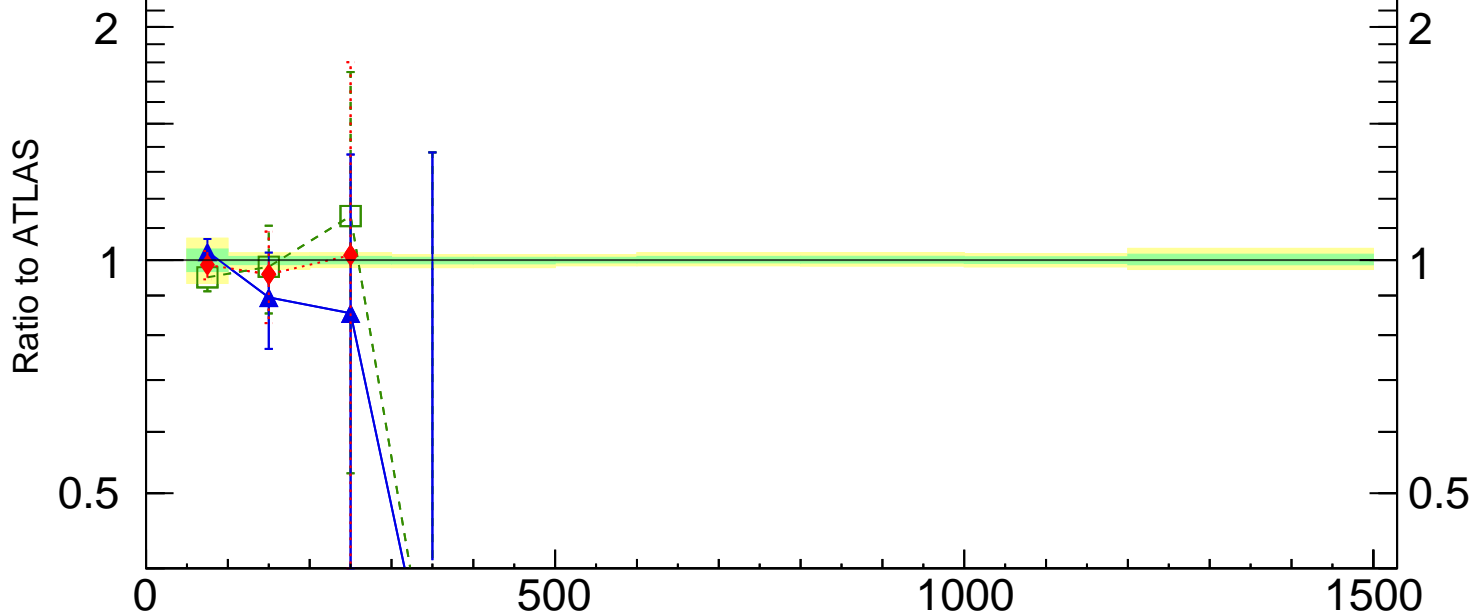

8000 GeV pp

Jets

Jet Charge RMS ( $\kappa=0.5$ , central,  $|\eta| < 2.1$ )

- ATLAS
- Herwig 7.2.0 default
- ▲ Pythia 8.165 default
- ◆ Sherpa 1.4.0 default

ATLAS\_2015\_I1393758

Rivet 3.1.0,  $\geq 100k$  events

mcplots.cern.ch [arXiv:1306.3436]

2

0.5