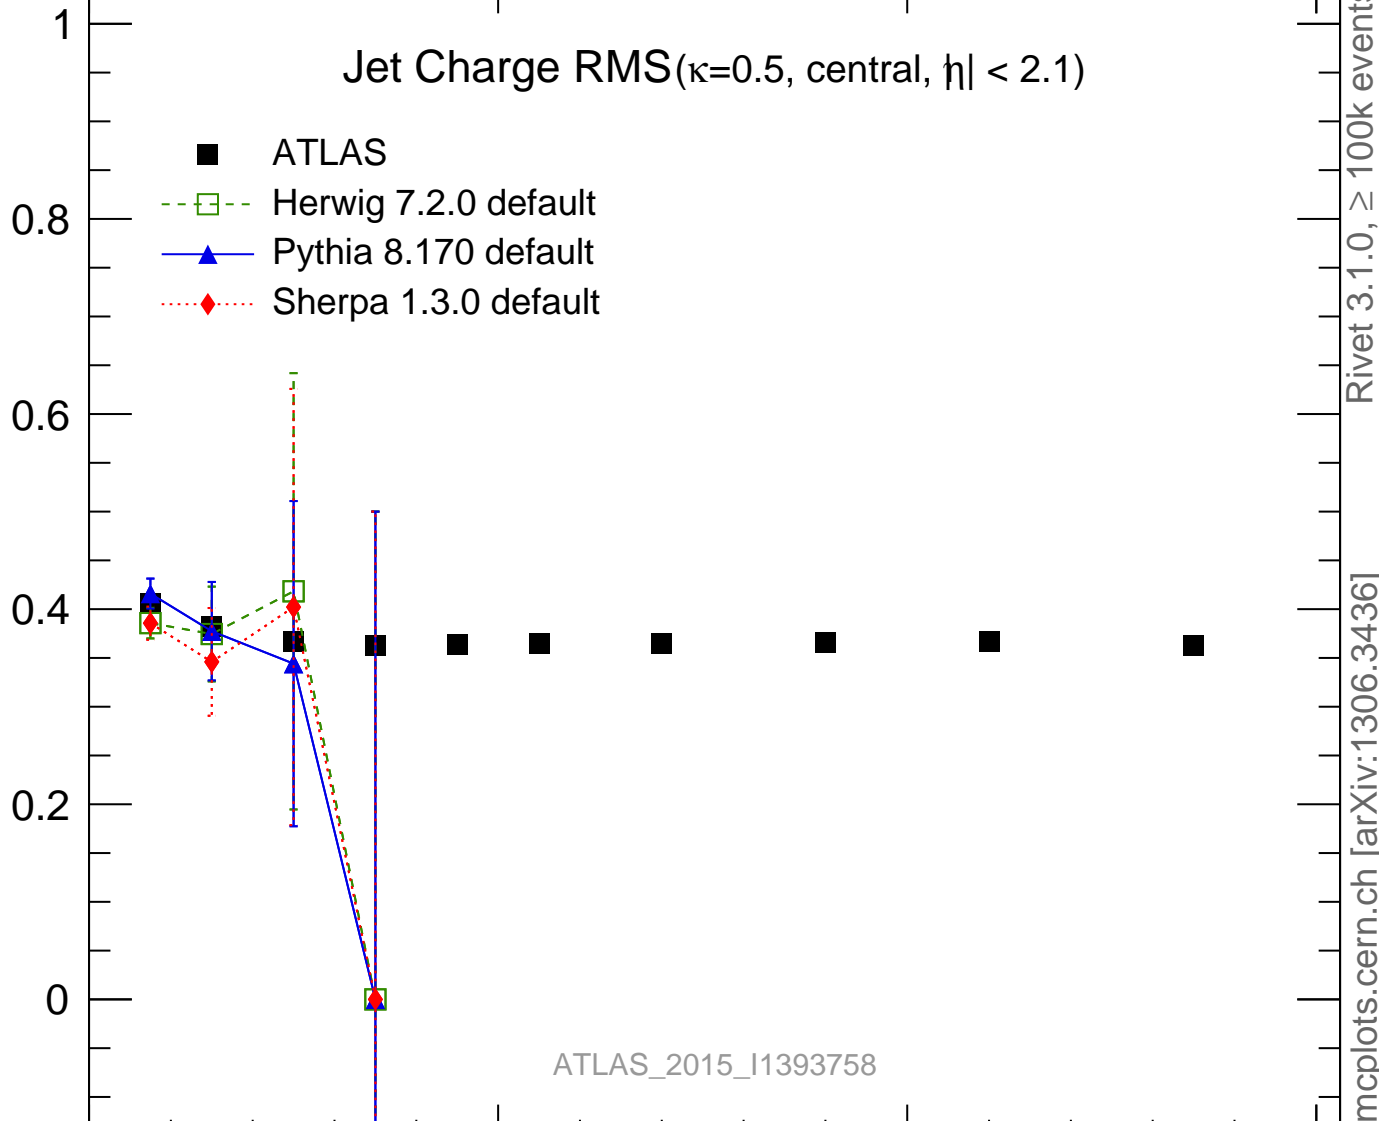

8000 GeV pp

Jets

Jet Charge RMS ($\kappa=0.5$, central, $|\eta| < 2.1$)

- ATLAS
- - □ Herwig 7.2.0 default
- - ▲ Pythia 8.170 default
- - ◆ Sherpa 1.3.0 default

ATLAS_2015_I1393758

Rivet 3.1.0, $\geq 100k$ events

mcplots.cern.ch [arXiv:1306.3436]

Ratio to ATLAS