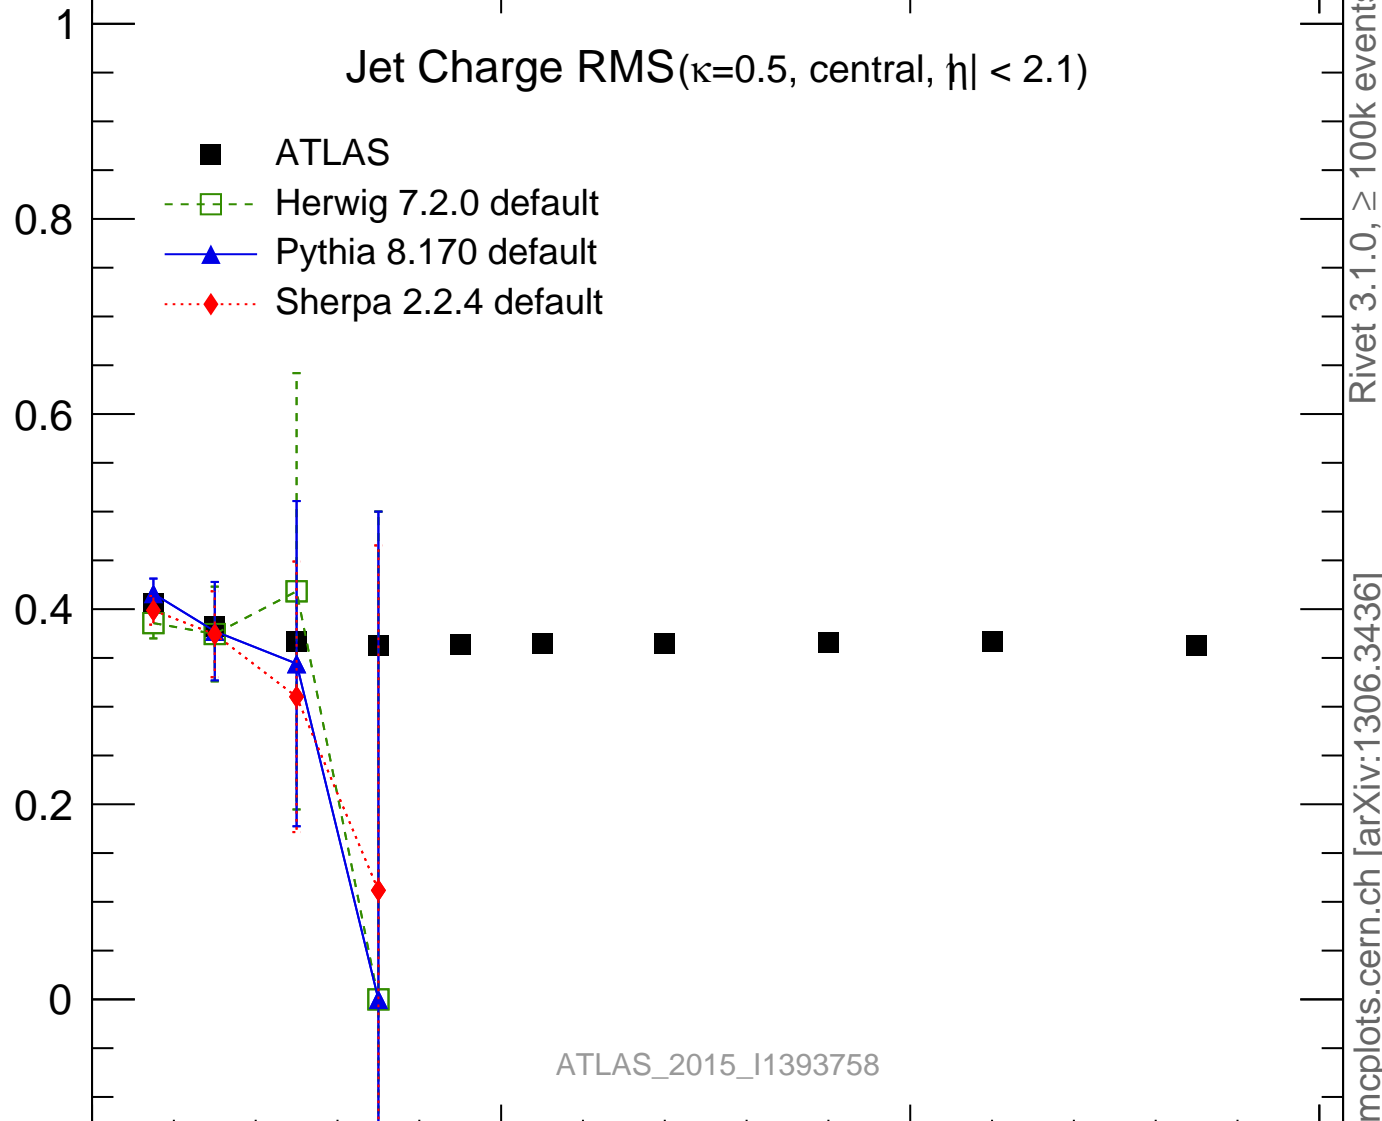

8000 GeV pp

Jets

Jet Charge RMS ($\kappa=0.5$, central, $|\eta| < 2.1$)

- ATLAS
- - □ Herwig 7.2.0 default
- - ▲ Pythia 8.170 default
- - ◆ Sherpa 2.2.4 default

Rivet 3.1.0, $\geq 100k$ events

mcplots.cern.ch [arXiv:1306.3436]