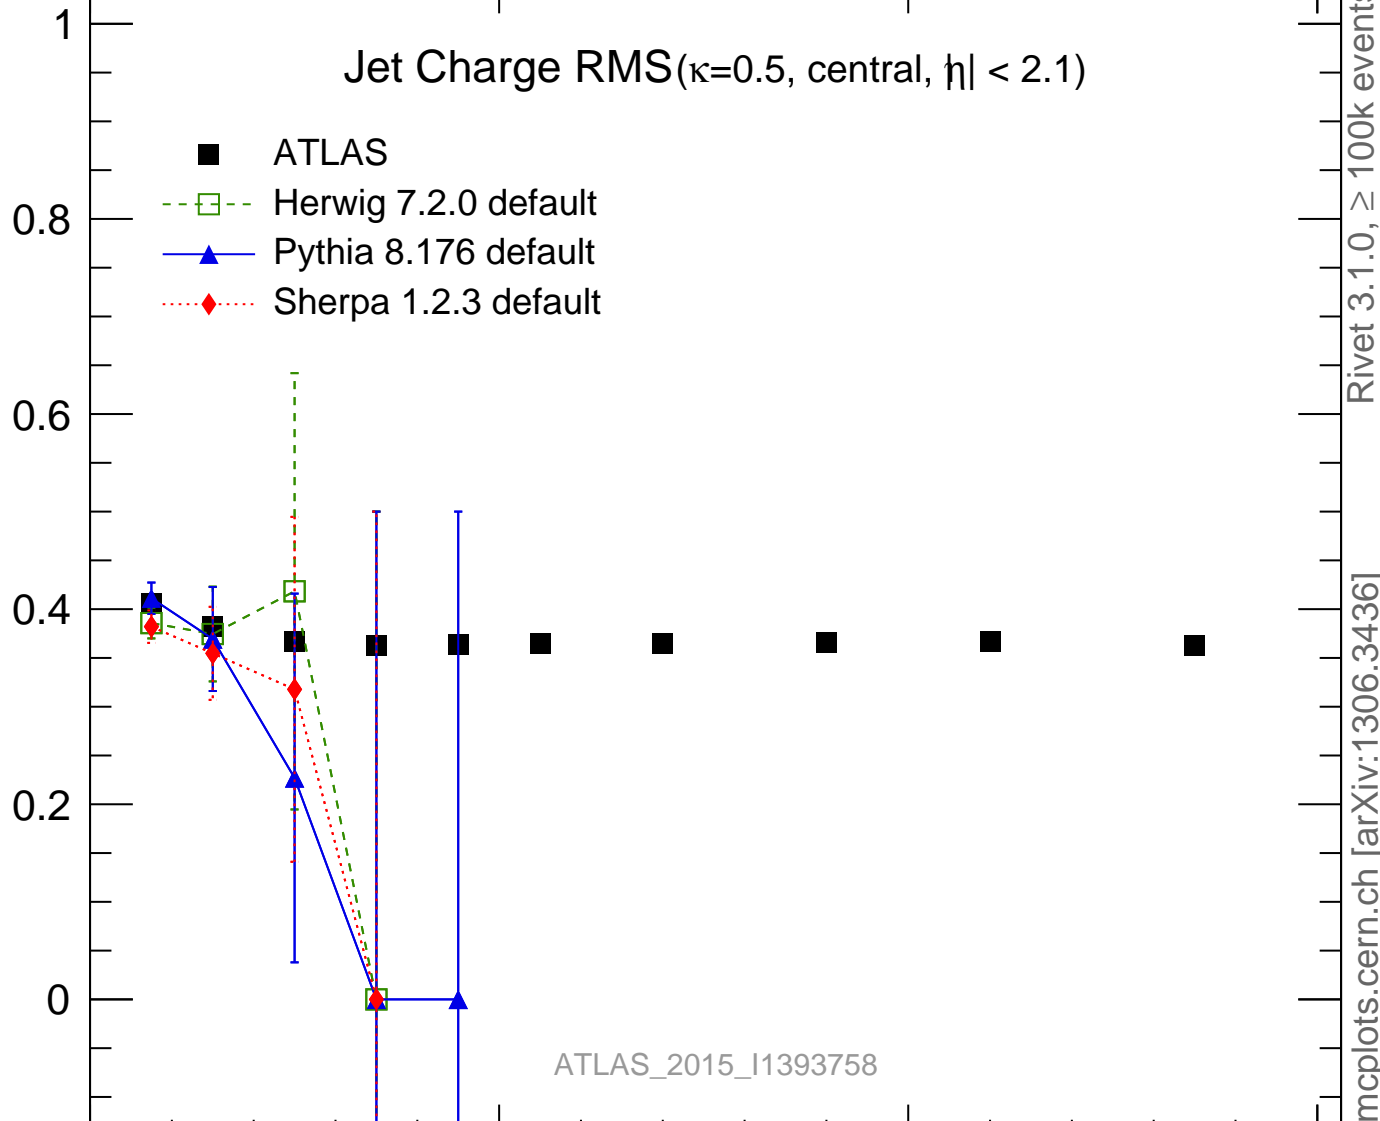

8000 GeV pp

Jets

Jet Charge RMS ( $\kappa=0.5$ , central,  $|\eta| < 2.1$ )

- ATLAS
- - □ Herwig 7.2.0 default
- - ▲ Pythia 8.176 default
- - ◆ Sherpa 1.2.3 default

ATLAS\_2015\_I1393758

Rivet 3.1.0,  $\geq 100k$  events