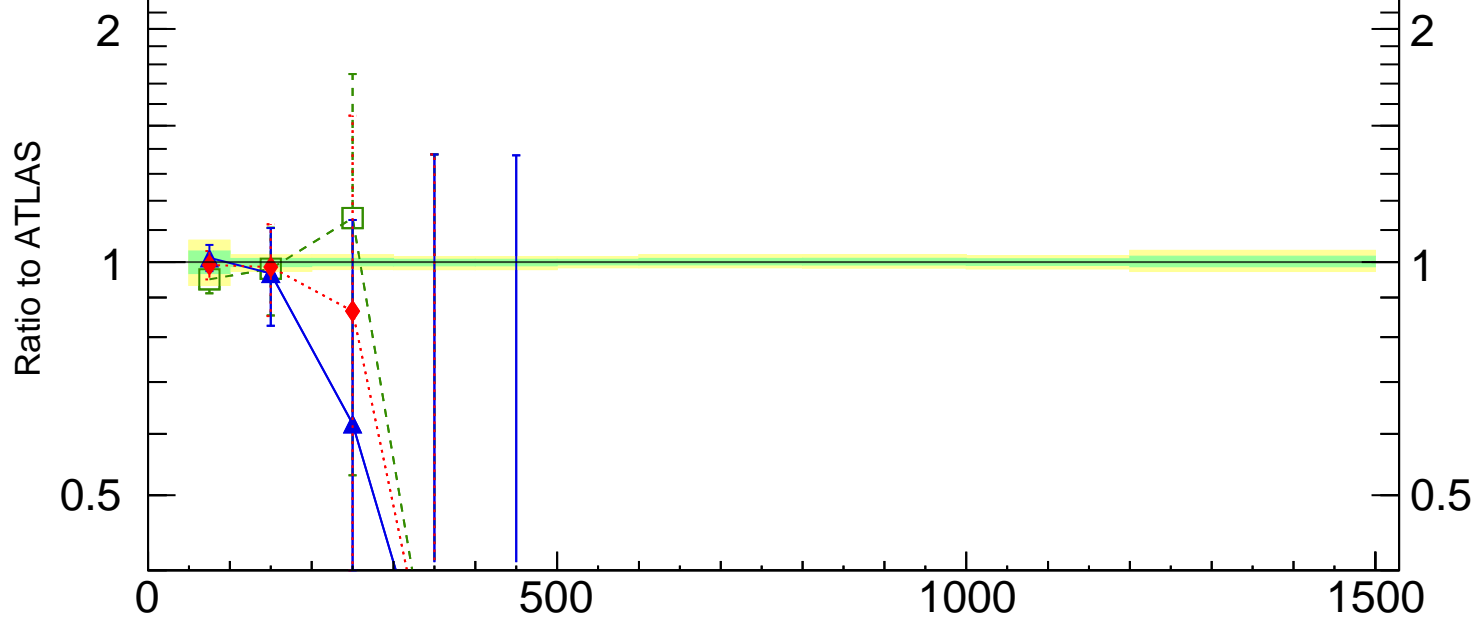

8000 GeV pp

Jets

Jet Charge RMS ($\kappa=0.5$, central, $|\eta| < 2.1$)

- ATLAS
- - □ Herwig 7.2.0 default
- - ▲ Pythia 8.176 default
- - ◆ Sherpa 1.4.1 default

ATLAS_2015_I1393758

Rivet 3.1.0, $\geq 100k$ events

mcplots.cern.ch [arXiv:1306.3436]

Ratio to ATLAS

2

1

0.5