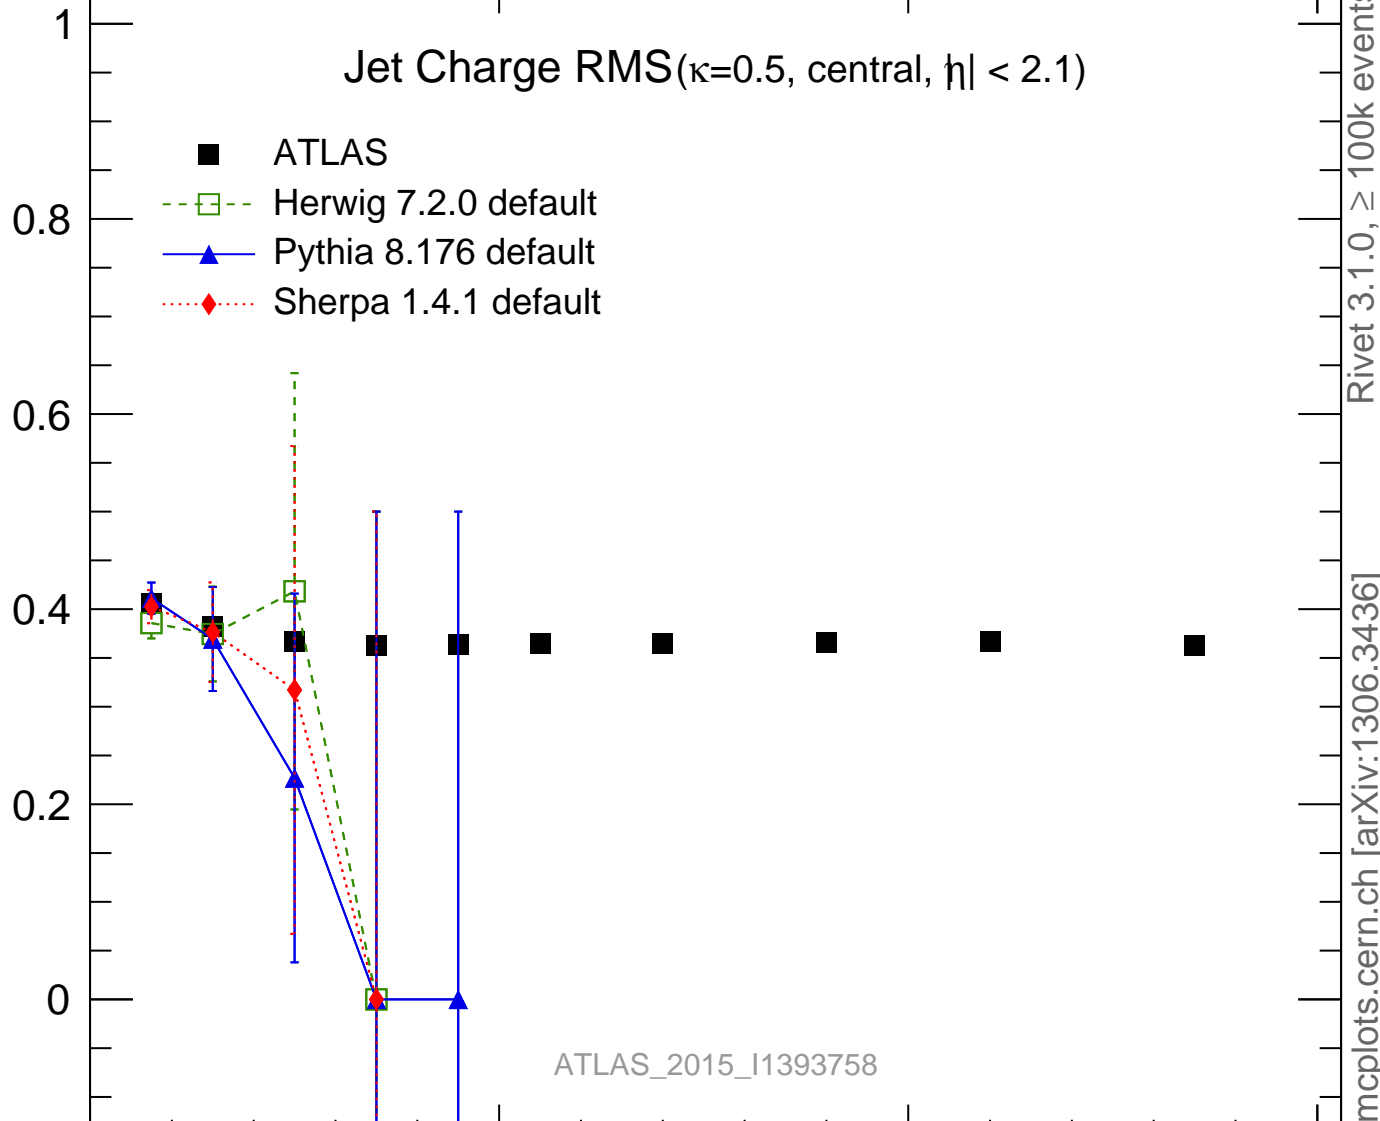

8000 GeV pp

Jets

Jet Charge RMS ($\kappa=0.5$, central, $|\eta| < 2.1$)

- ATLAS
- - □ Herwig 7.2.0 default
- - ▲ Pythia 8.176 default
- - ◆ Sherpa 1.4.1 default

ATLAS_2015_I1393758

Rivet 3.1.0, $\geq 100k$ events

mcplots.cern.ch [arXiv:1306.3436]

Ratio to ATLAS

2

1

0.5