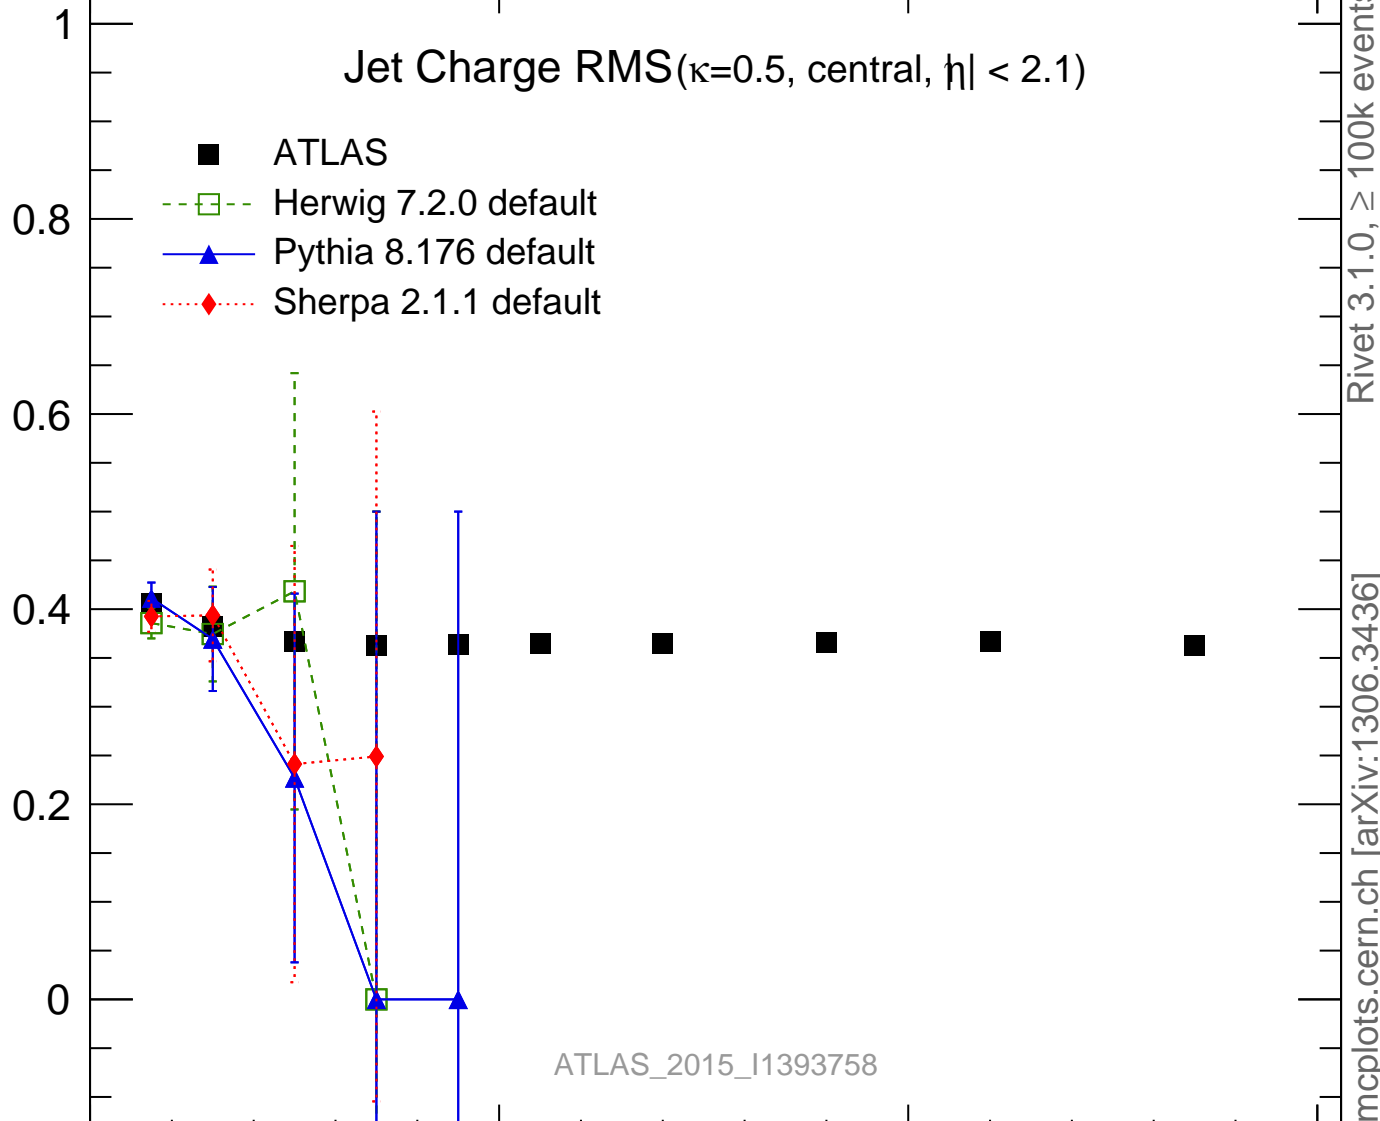

8000 GeV pp

Jets

Jet Charge RMS ($\kappa=0.5$, central, $|\eta| < 2.1$)

- ATLAS
- - □ Herwig 7.2.0 default
- - ▲ Pythia 8.176 default
- - ◆ Sherpa 2.1.1 default

ATLAS_2015_I1393758

Rivet 3.1.0, $\geq 100k$ events

mcplots.cern.ch [arXiv:1306.3436]

2

0.5

1500