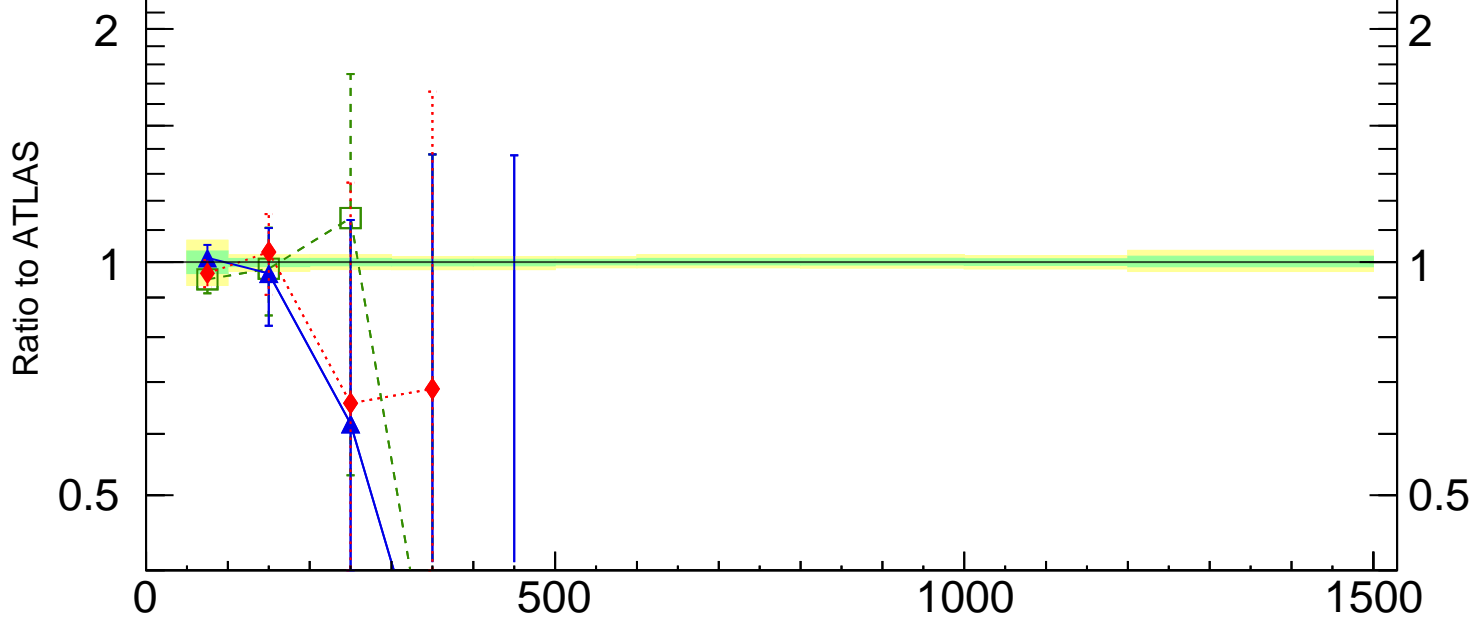

8000 GeV pp

Jets

Jet Charge RMS ($\kappa=0.5$, central, $|\eta| < 2.1$)

- ATLAS
- - □ Herwig 7.2.0 default
- - ▲ Pythia 8.176 default
- - ◆ Sherpa 2.1.1 default

ATLAS_2015_I1393758

Rivet 3.1.0, $\geq 100k$ events

mcplots.cern.ch [arXiv:1306.3436]

2

0.5

1500