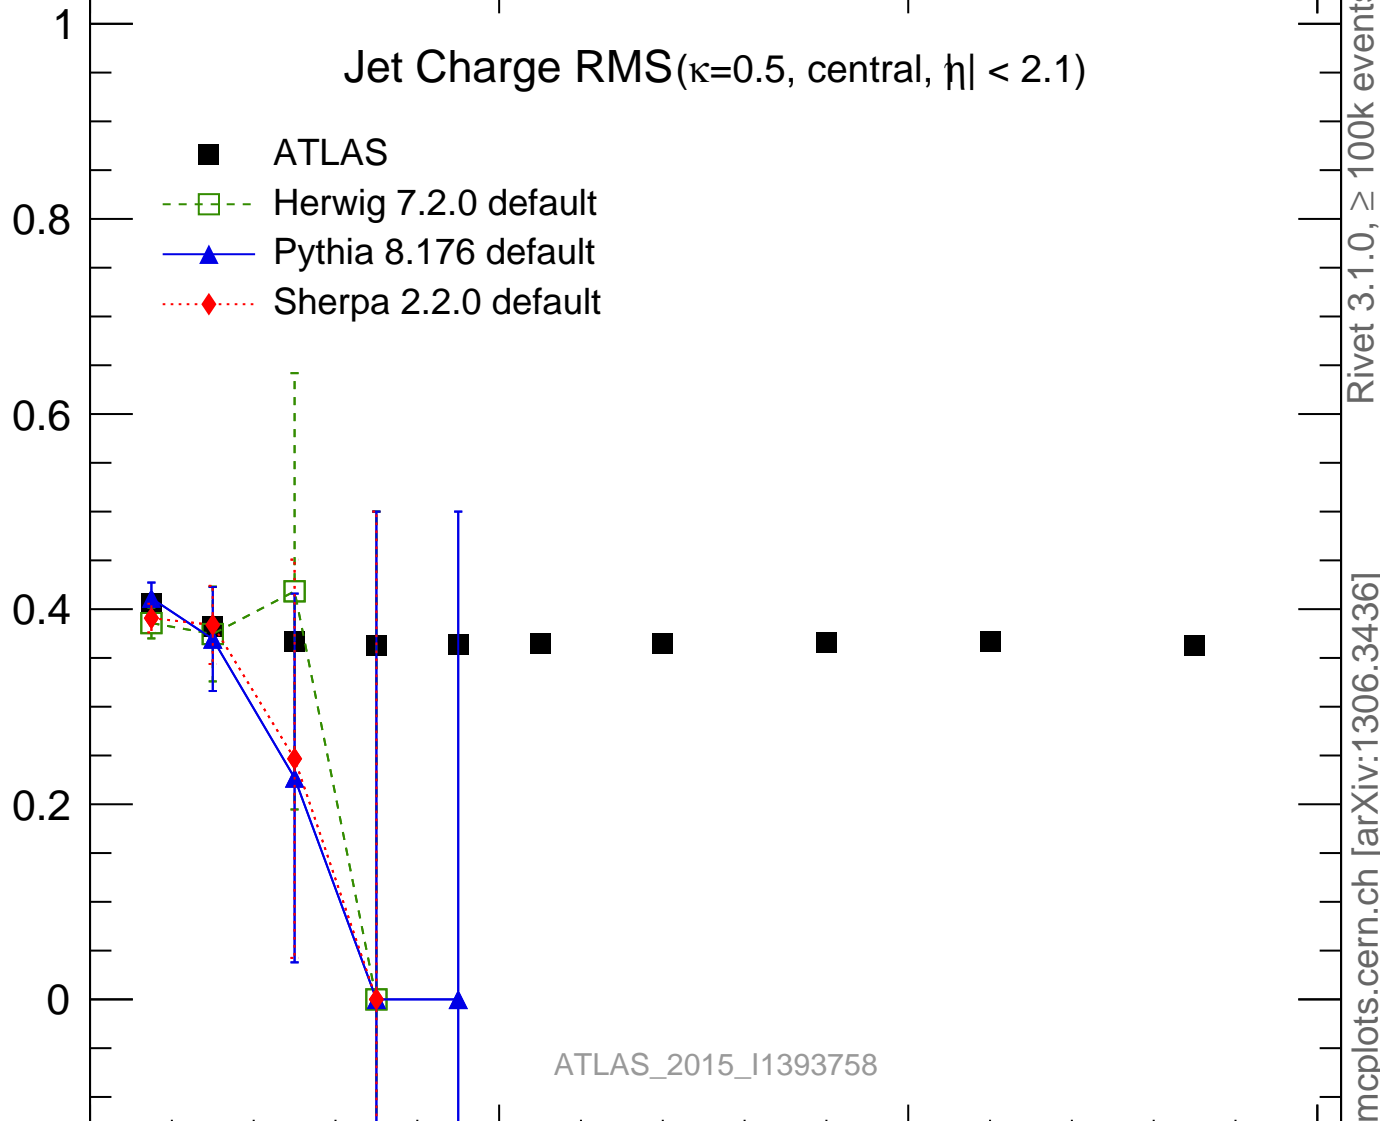

8000 GeV pp

Jets

Jet Charge RMS ( $\kappa=0.5$ , central,  $|\eta| < 2.1$ )

- ATLAS
- - □ Herwig 7.2.0 default
- - ▲ Pythia 8.176 default
- - ◆ Sherpa 2.2.0 default

ATLAS\_2015\_I1393758

Rivet 3.1.0,  $\geq 100k$  events