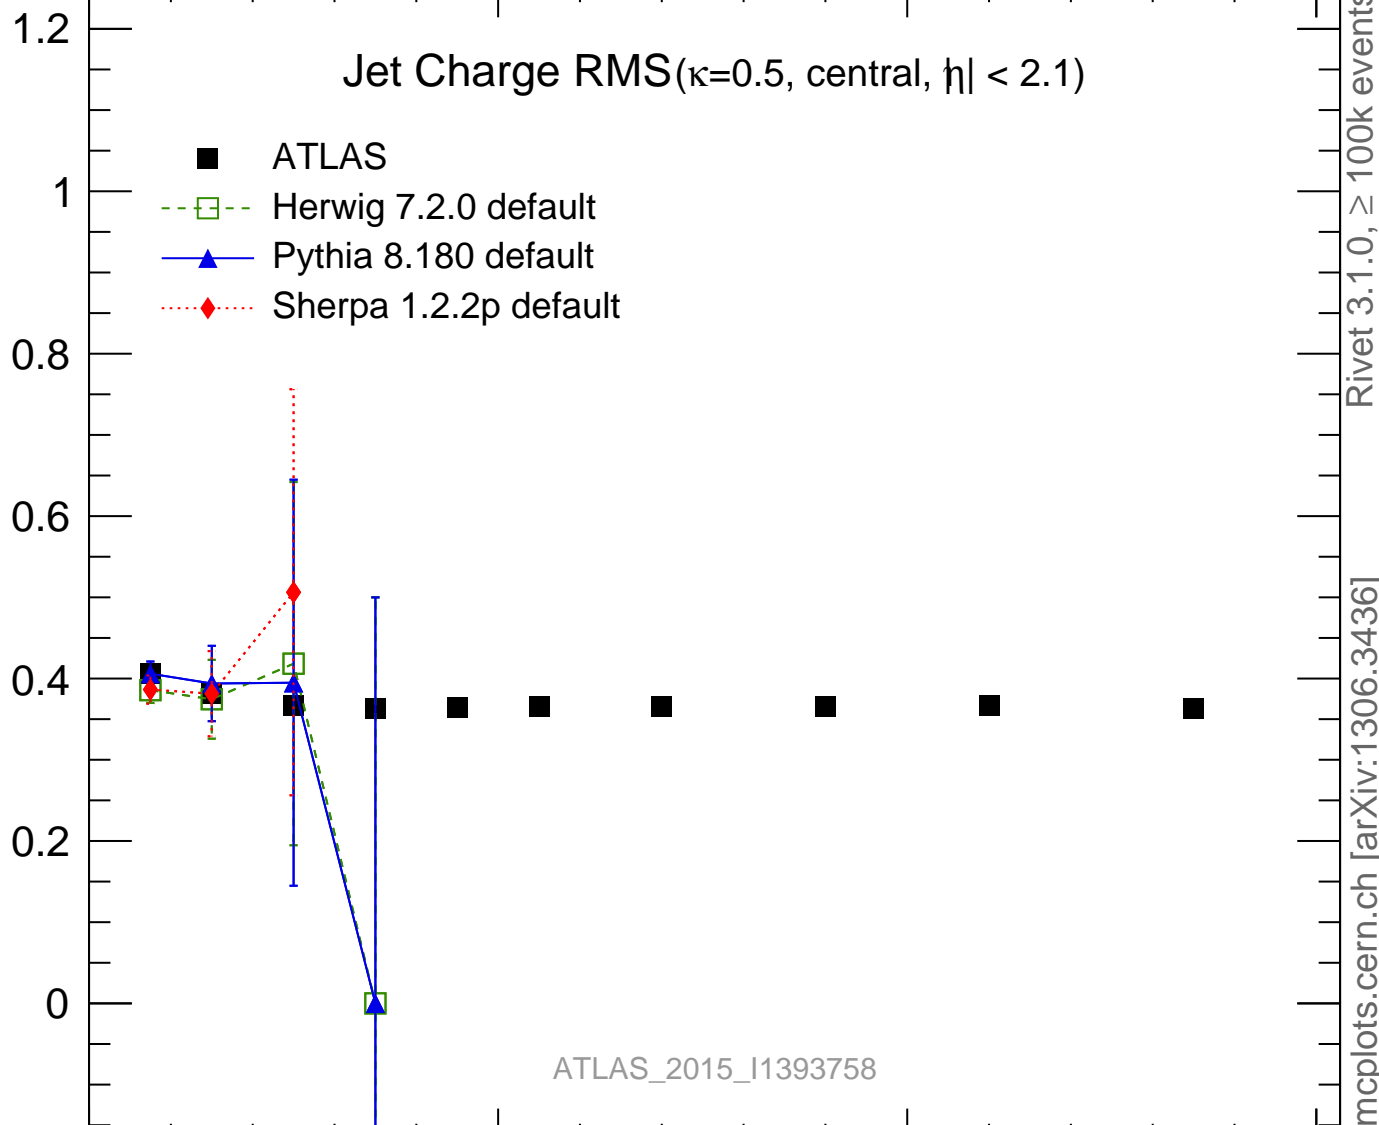

Jet Charge RMS ($\kappa=0.5$, central, $|\eta| < 2.1$)

- ATLAS
- - □ Herwig 7.2.0 default
- - ▲ Pythia 8.180 default
- - ◆ Sherpa 1.2.2p default

Rivet 3.1.0, $\geq 100k$ events

mcplots.cern.ch [arXiv:1306.3436]