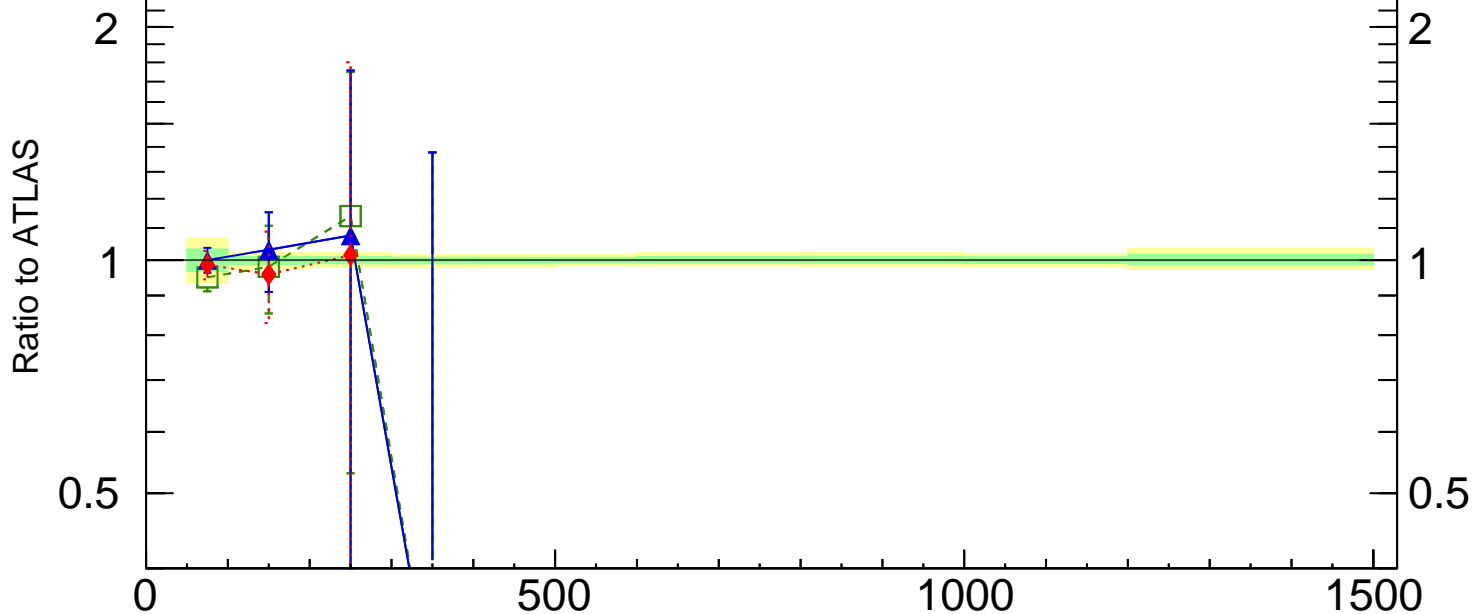

8000 GeV pp

Jets

Jet Charge RMS ( $\kappa=0.5$ , central,  $|\eta| < 2.1$ )

- ATLAS
- - □ Herwig 7.2.0 default
- - ▲ Pythia 8.180 default
- - ◆ Sherpa 1.4.0 default

ATLAS\_2015\_I1393758

Rivet 3.1.0,  $\geq 100k$  events

mcplots.cern.ch [arXiv:1306.3436]

2

0.5