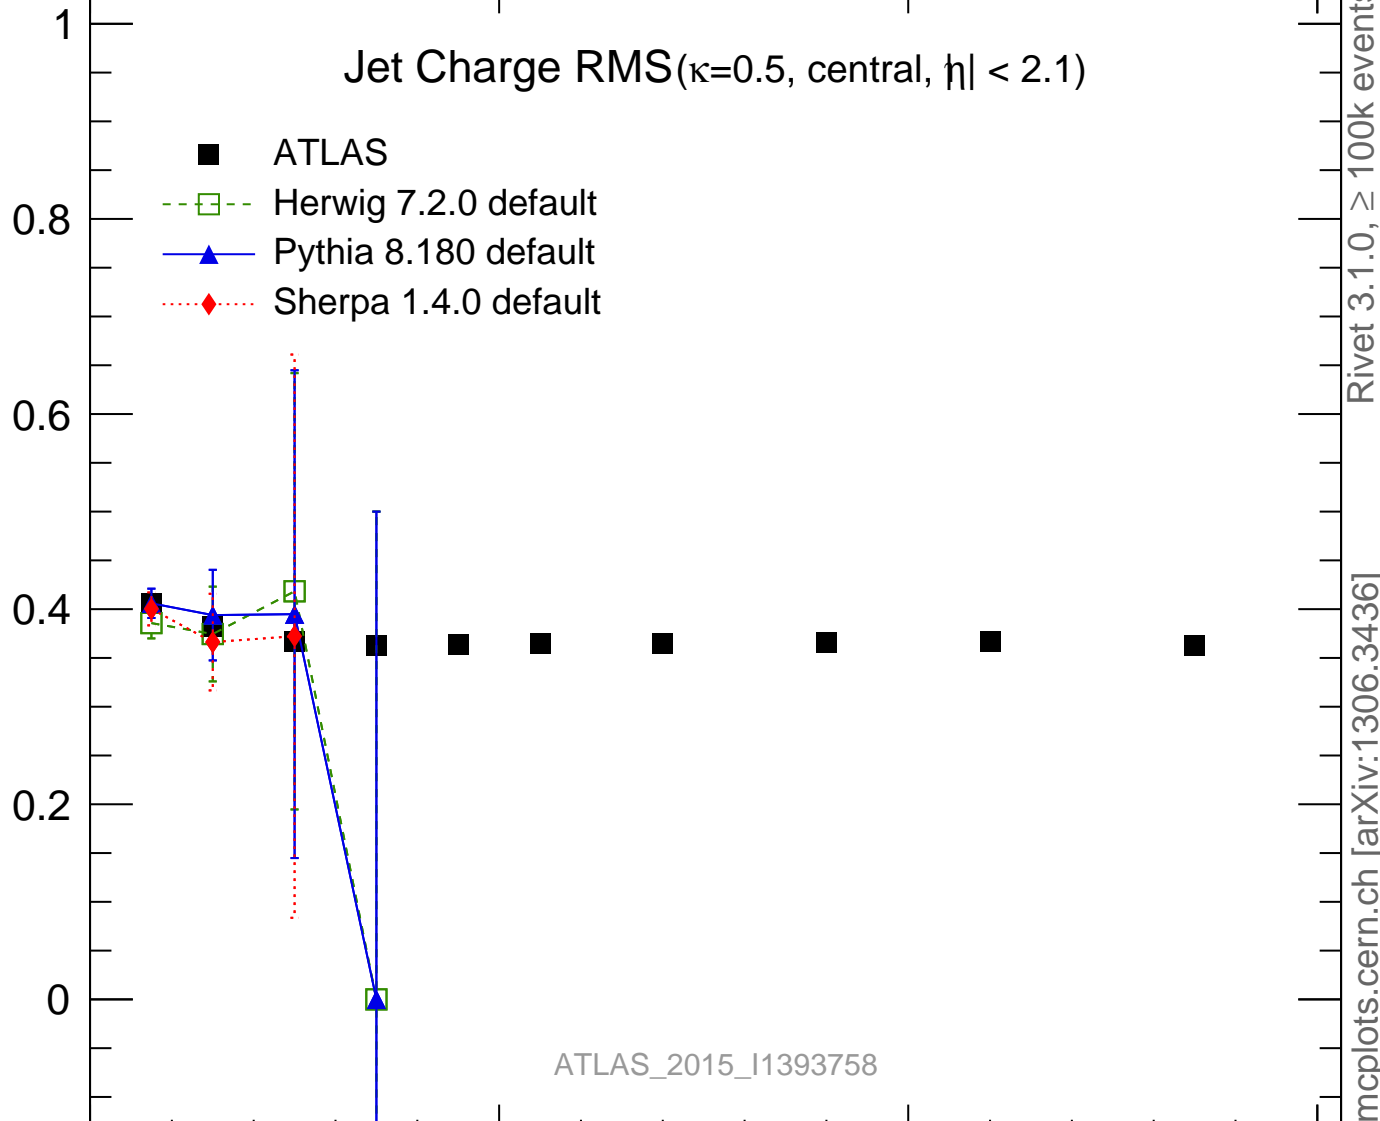

8000 GeV pp

Jets

Jet Charge RMS ( $\kappa=0.5$ , central,  $|\eta| < 2.1$ )

- ATLAS
- - □ Herwig 7.2.0 default
- - ▲ Pythia 8.180 default
- - ◆ Sherpa 1.4.0 default

ATLAS\_2015\_I1393758

Rivet 3.1.0,  $\geq 100k$  events

mcplots.cern.ch [arXiv:1306.3436]

2

0.5