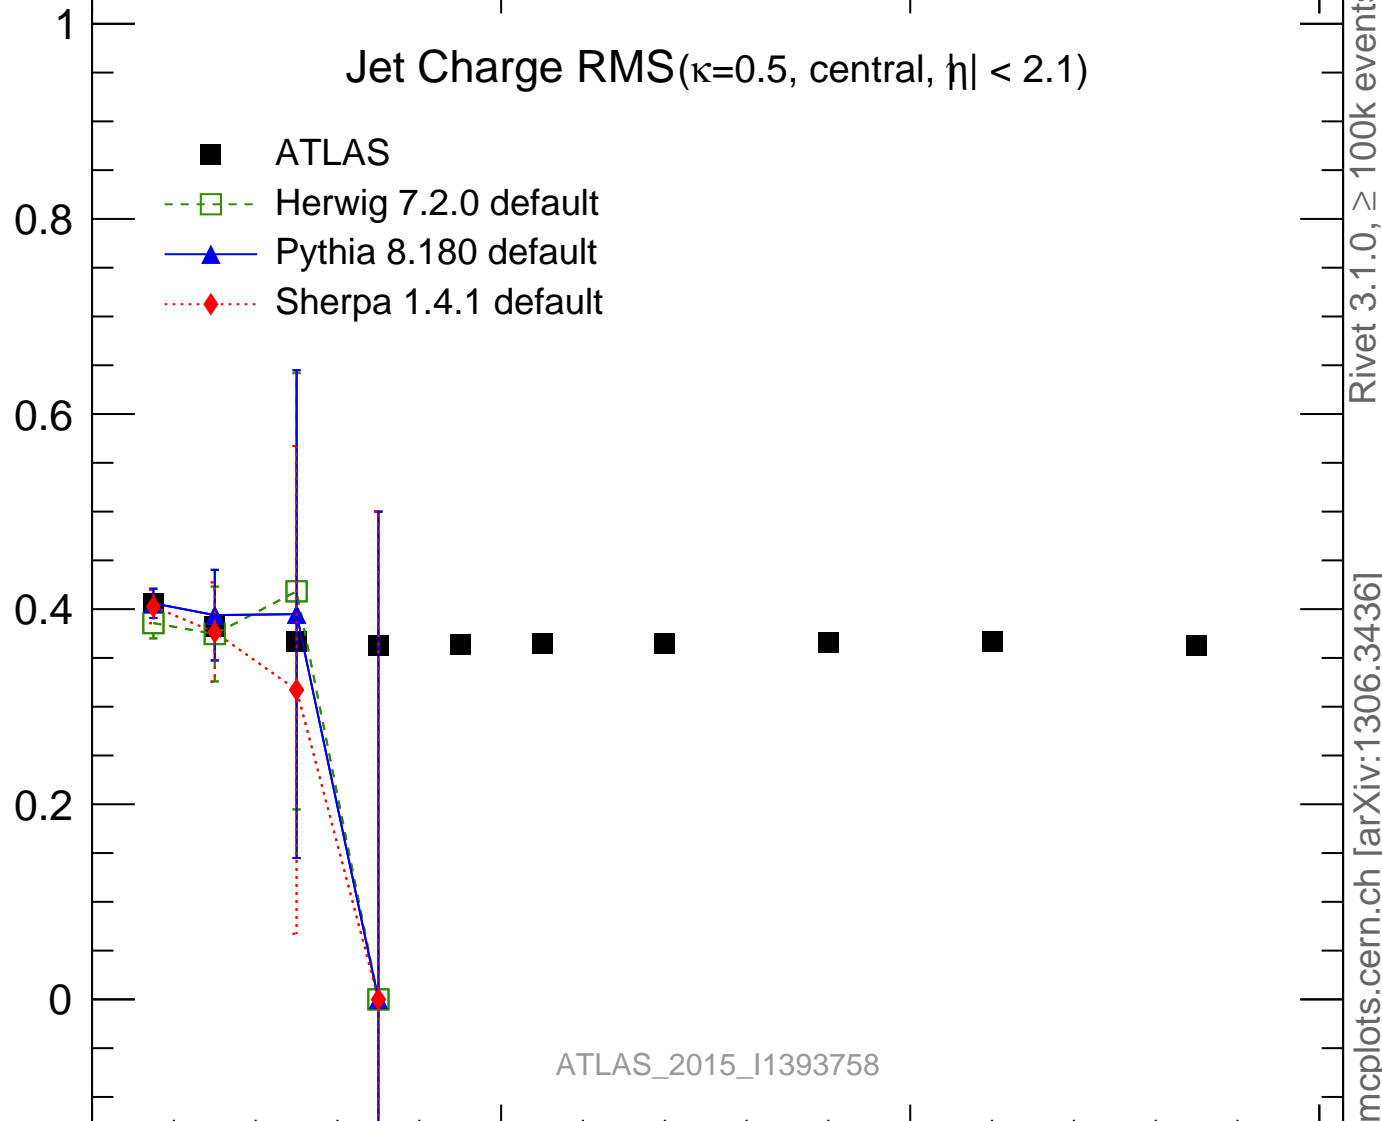

8000 GeV pp

Jets

Jet Charge RMS ($\kappa=0.5$, central, $|\eta| < 2.1$)

- ATLAS
- - □ Herwig 7.2.0 default
- - ▲ Pythia 8.180 default
- - ◆ Sherpa 1.4.1 default

ATLAS_2015_I1393758

Rivet 3.1.0, $\geq 100k$ events