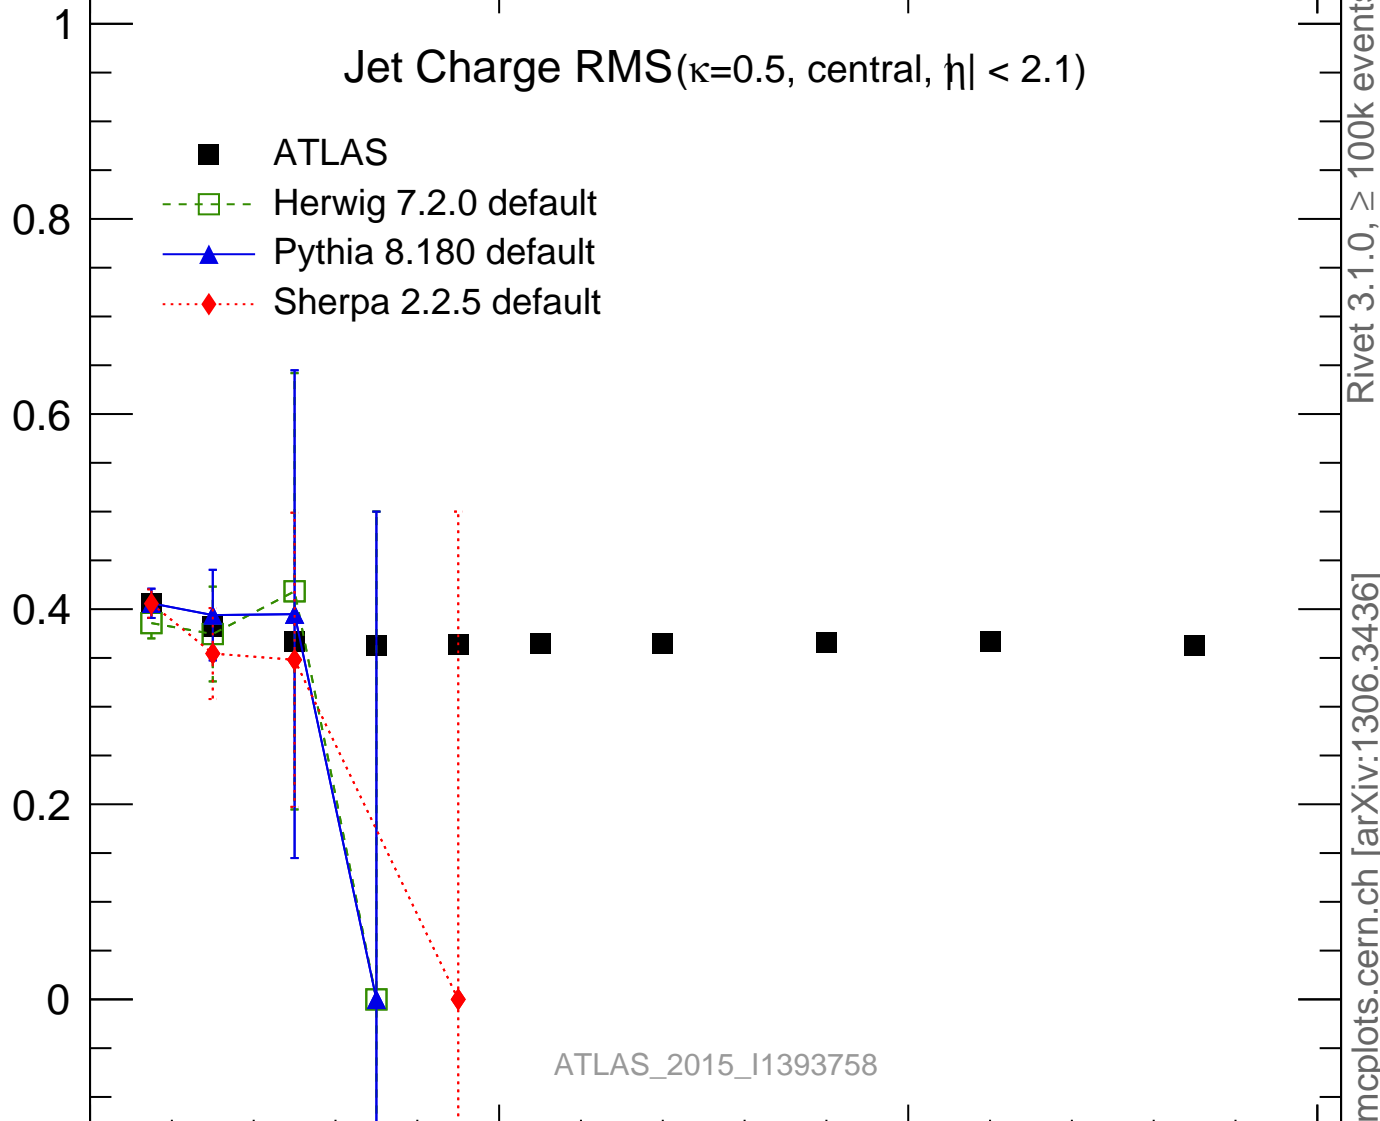

8000 GeV pp

Jets

Jet Charge RMS ( $\kappa=0.5$ , central,  $|\eta| < 2.1$ )

- ATLAS
- - □ Herwig 7.2.0 default
- - ▲ Pythia 8.180 default
- - ◆ Sherpa 2.2.5 default

Rivet 3.1.0,  $\geq 100k$  events

mcplots.cern.ch [arXiv:1306.3436]