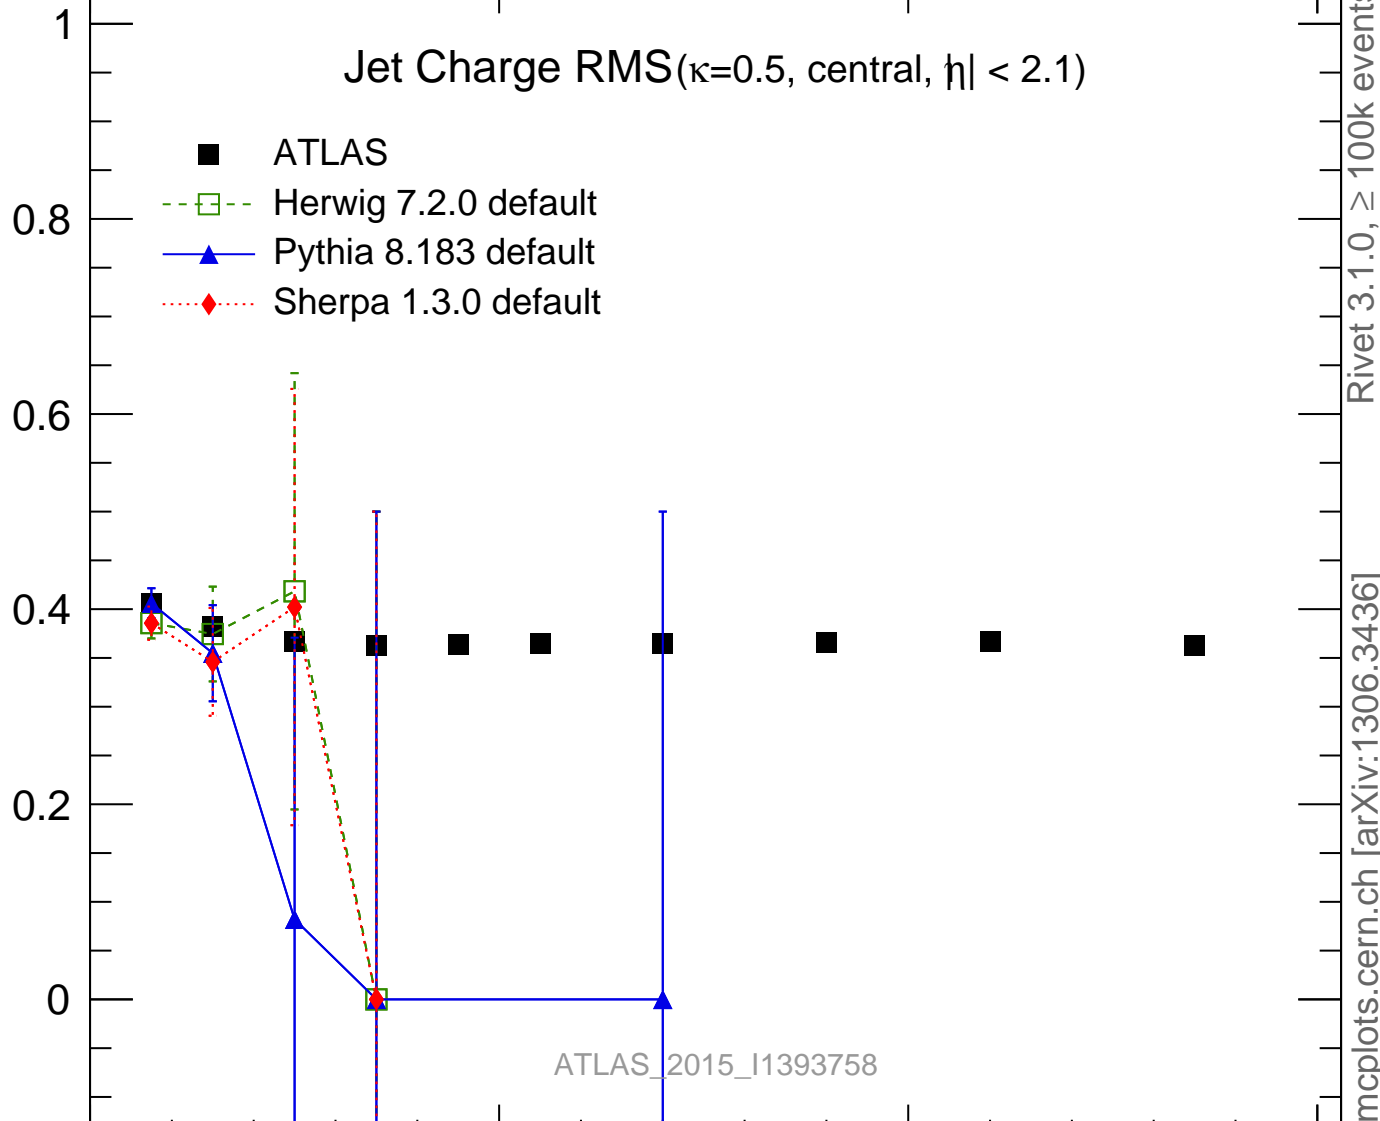

8000 GeV pp

Jets

Jet Charge RMS ($\kappa=0.5$, central, $|\eta| < 2.1$)

- ATLAS
- - □ Herwig 7.2.0 default
- - ▲ Pythia 8.183 default
- - ◆ Sherpa 1.3.0 default

Rivet 3.1.0, $\geq 100k$ events

mcplots.cern.ch [arXiv:1306.3436]