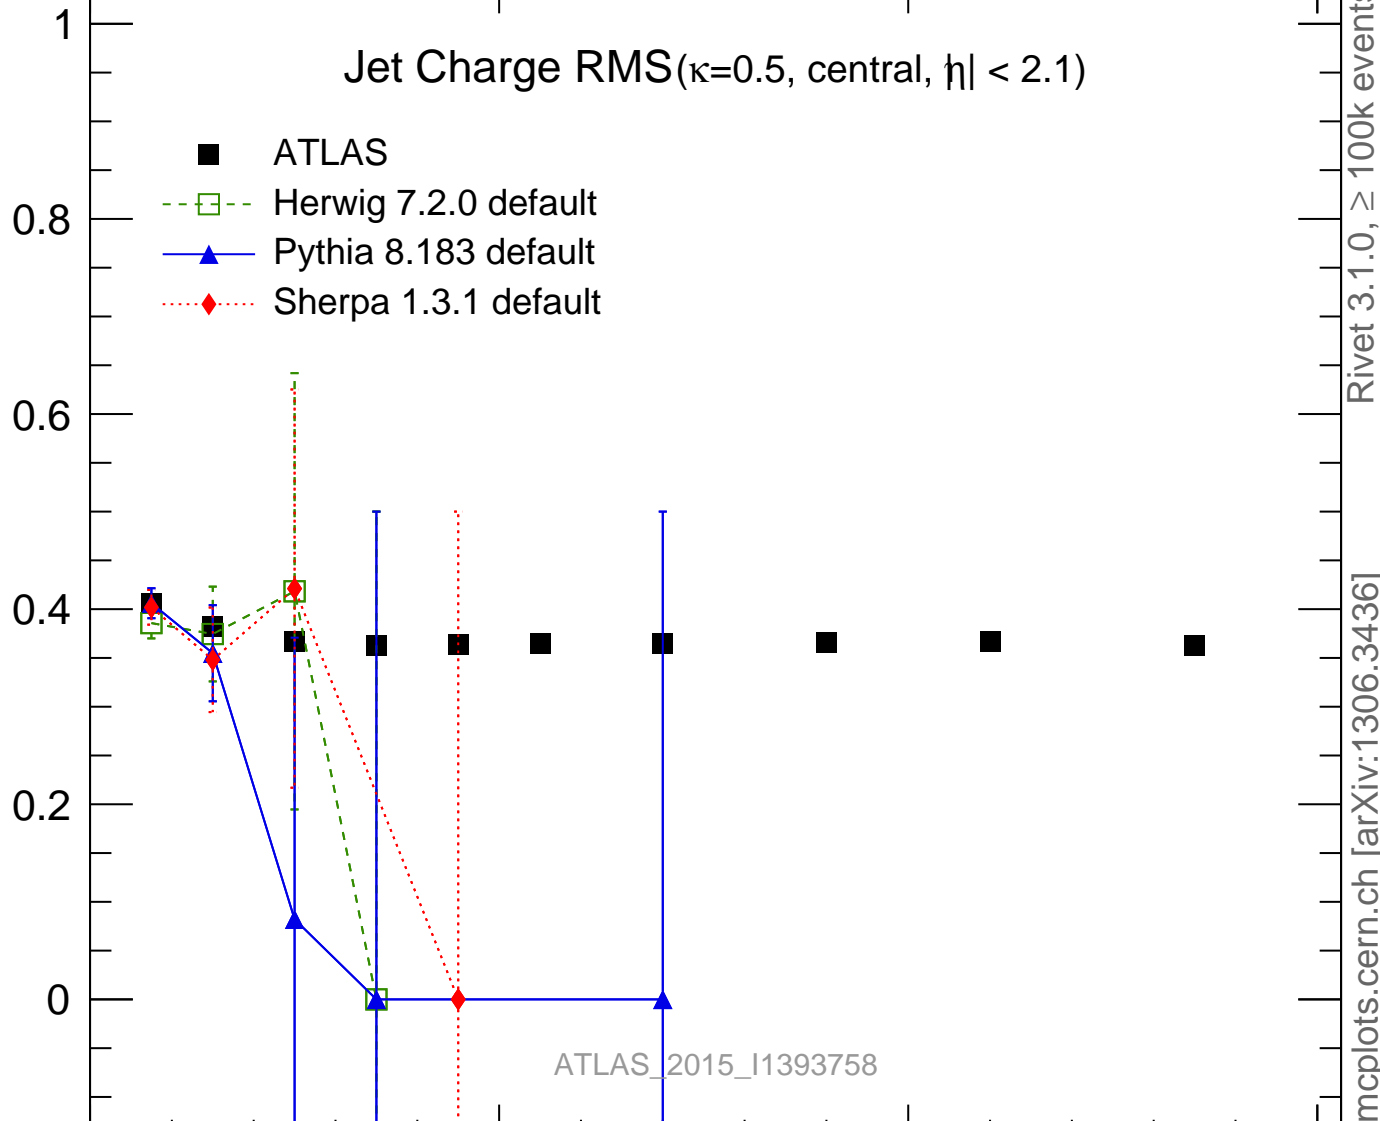

8000 GeV pp

Jets

Jet Charge RMS ($\kappa=0.5$, central, $|\eta| < 2.1$)

- ATLAS
- - □ Herwig 7.2.0 default
- - ▲ Pythia 8.183 default
- - ◆ Sherpa 1.3.1 default

Rivet 3.1.0, $\geq 100k$ events

mcplots.cern.ch [arXiv:1306.3436]

2

0.5

1500