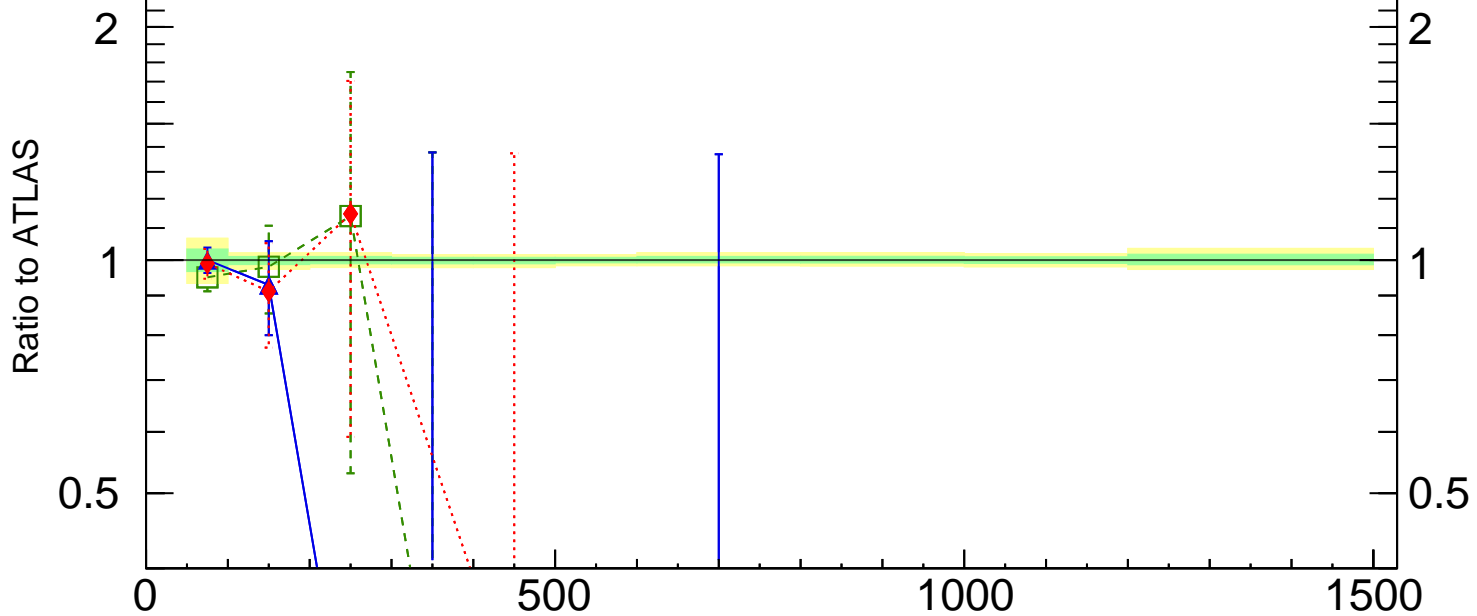

8000 GeV pp

Jets

Jet Charge RMS ($\kappa=0.5$, central, $|\eta| < 2.1$)

- ATLAS
- - □ Herwig 7.2.0 default
- - ▲ Pythia 8.183 default
- - ◆ Sherpa 1.3.1 default

Rivet 3.1.0, $\geq 100k$ events

mcplots.cern.ch [arXiv:1306.3436]

2

0.5

1500