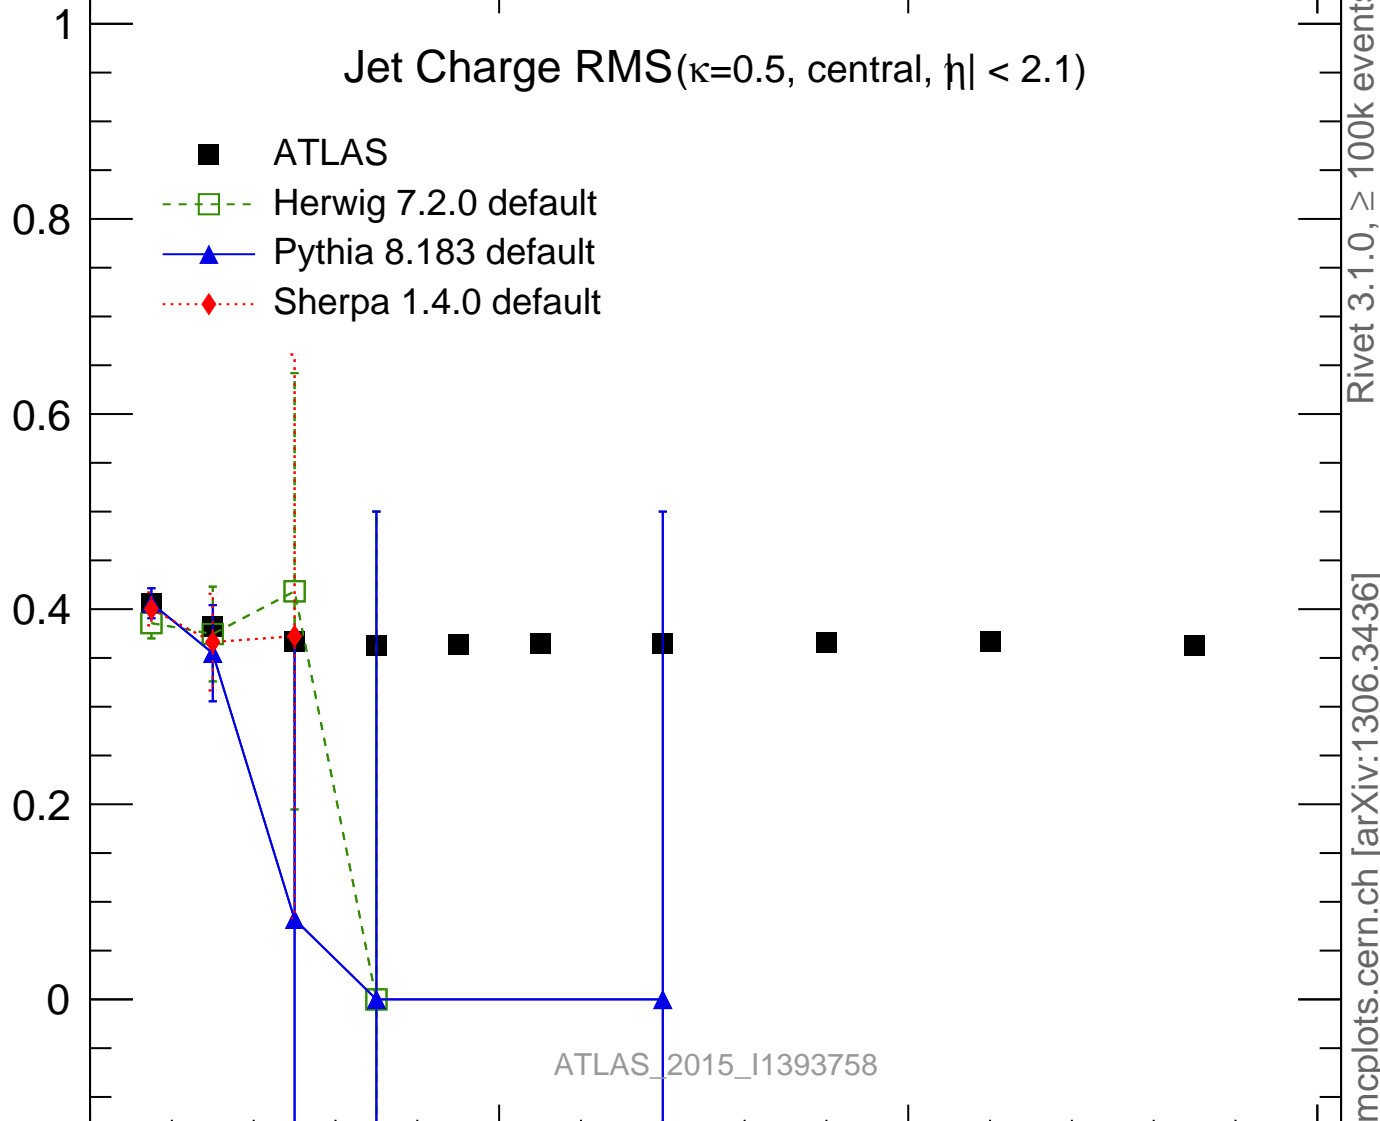

Jet Charge RMS ($\kappa=0.5$, central, $|\eta| < 2.1$)

- ATLAS
- - □ Herwig 7.2.0 default
- - ▲ Pythia 8.183 default
- - ◆ Sherpa 1.4.0 default

Rivet 3.1.0, $\geq 100k$ events

mcplots.cern.ch [arXiv:1306.3436]