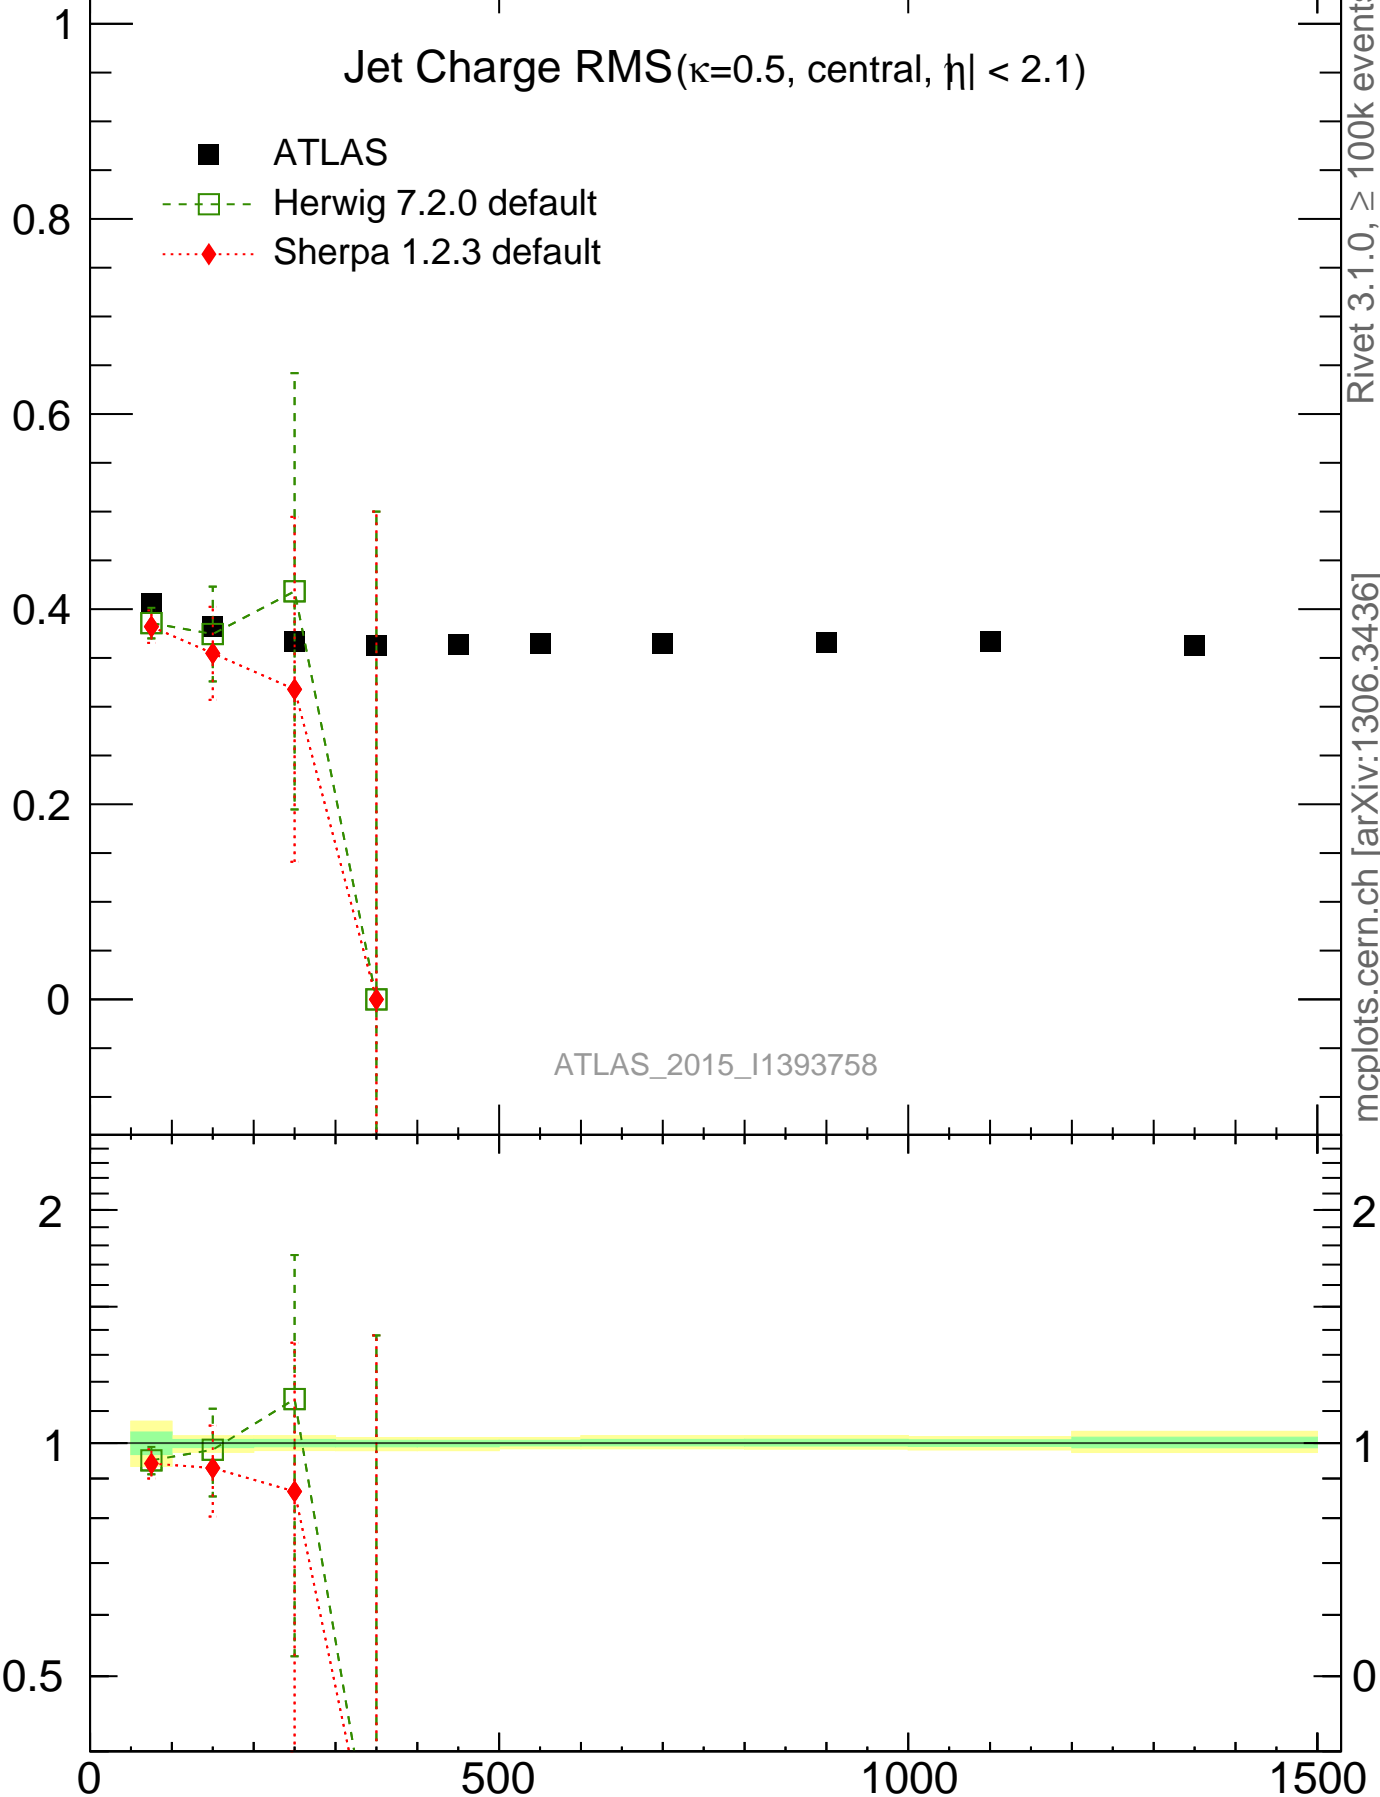

8000 GeV pp

Jets

Jet Charge RMS ($\kappa=0.5$, central, $|\eta| < 2.1$)

- ATLAS
- - □ Herwig 7.2.0 default
- · · · ◆ Sherpa 1.2.3 default

ATLAS_2015_I1393758

Rivet 3.1.0, $\geq 100k$ events

mcplots.cern.ch [arXiv:1306.3436]

Ratio to ATLAS

2

1

0.5

0

500

1000

1500