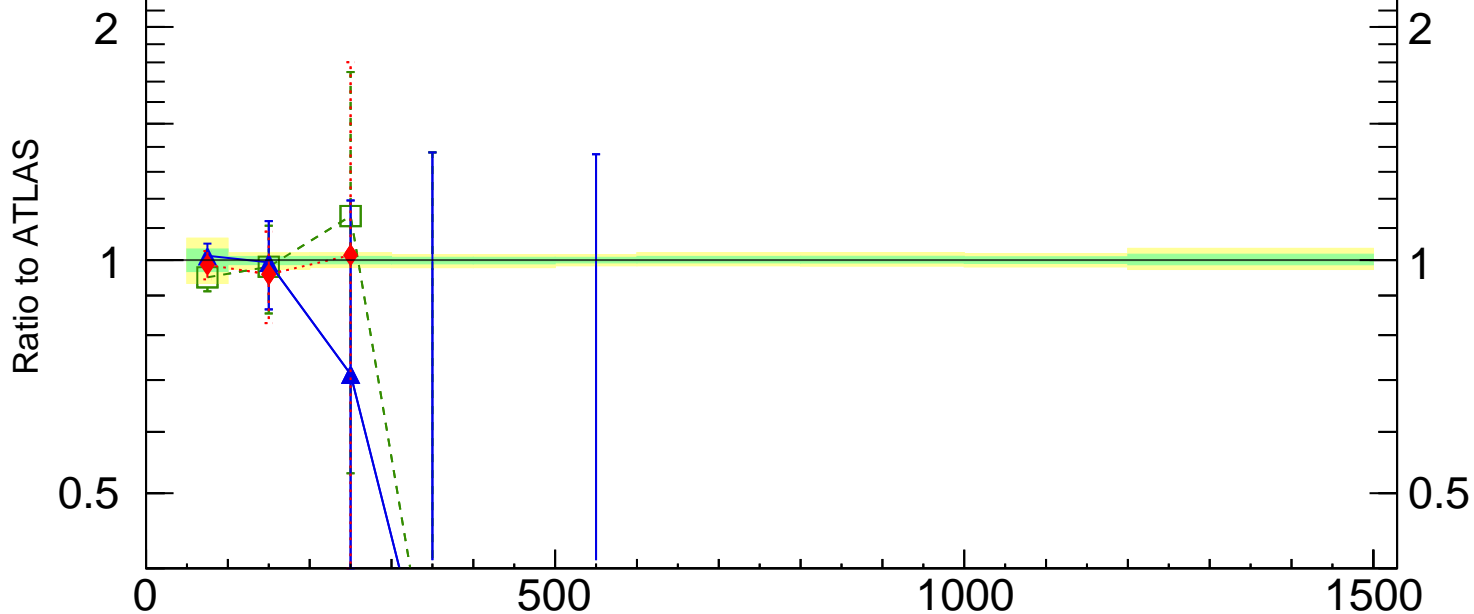

8000 GeV pp

Jets

Jet Charge RMS ($\kappa=0.5$, central, $|\eta| < 2.1$)

- ATLAS
- - □ Herwig 7.2.0 default
- - ▲ Pythia 8.186 default
- - ◆ Sherpa 1.4.0 default

ATLAS_2015_I1393758

Rivet 3.1.0, $\geq 100k$ events

mcplots.cern.ch [arXiv:1306.3436]

2

1

0.5

1500