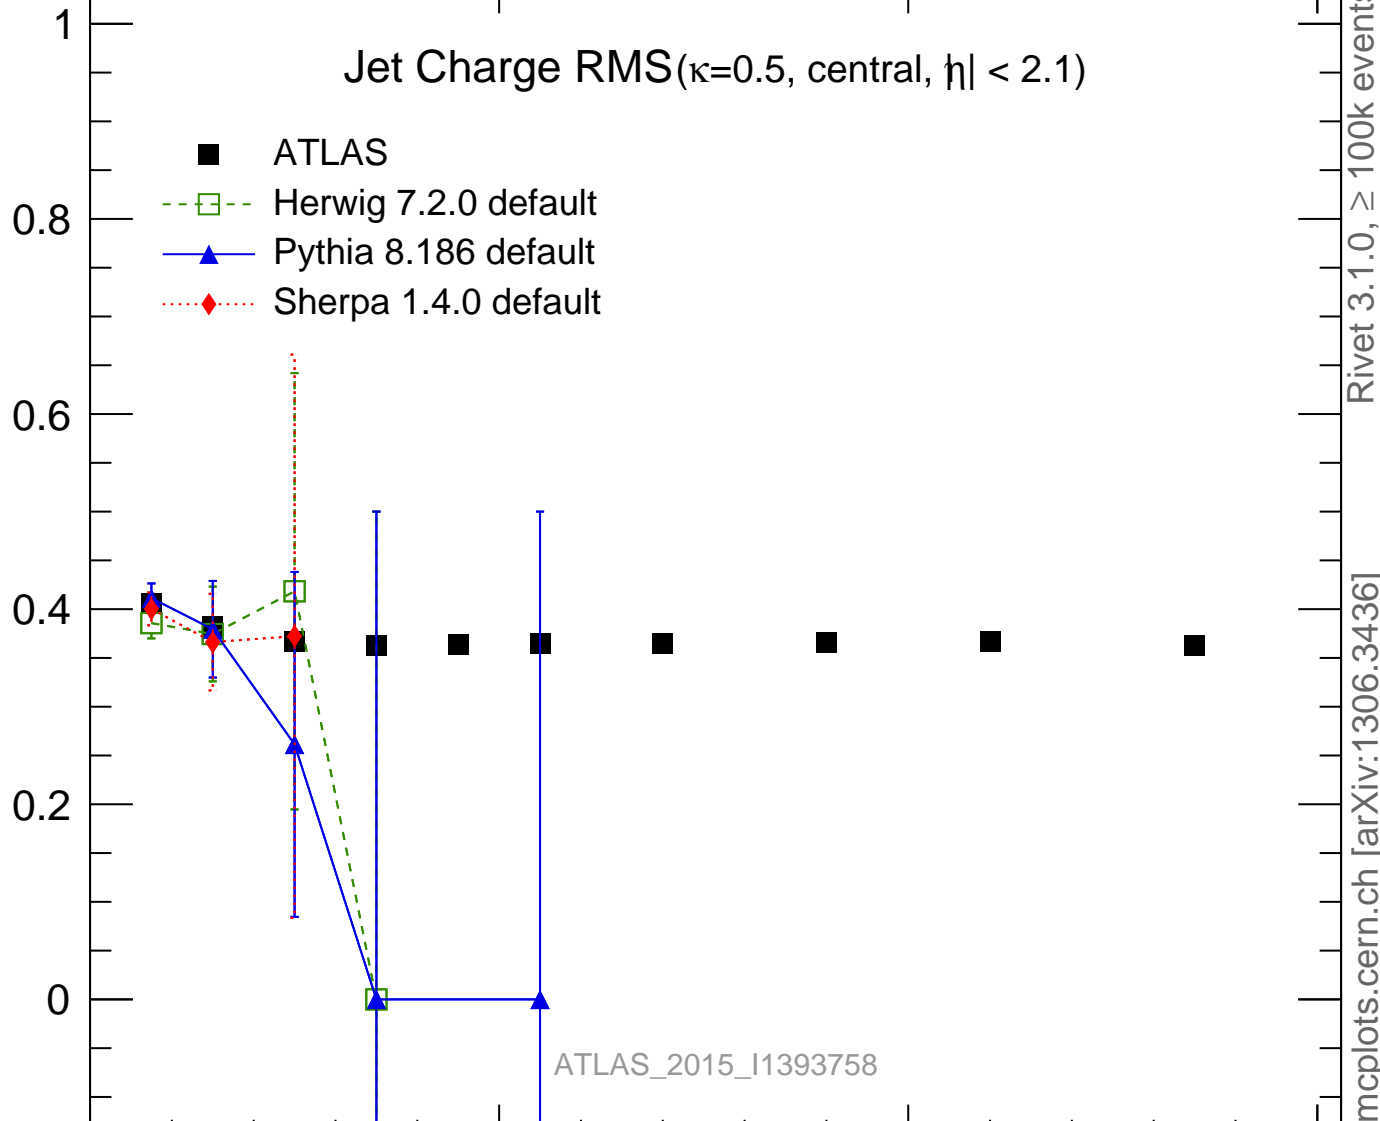

8000 GeV pp

Jets

Jet Charge RMS ($\kappa=0.5$, central, $|\eta| < 2.1$)

- ATLAS
- - □ Herwig 7.2.0 default
- - ▲ Pythia 8.186 default
- - ◆ Sherpa 1.4.0 default

ATLAS_2015_I1393758

Rivet 3.1.0, $\geq 100k$ events

mcplots.cern.ch [arXiv:1306.3436]

2

1

0.5

1500