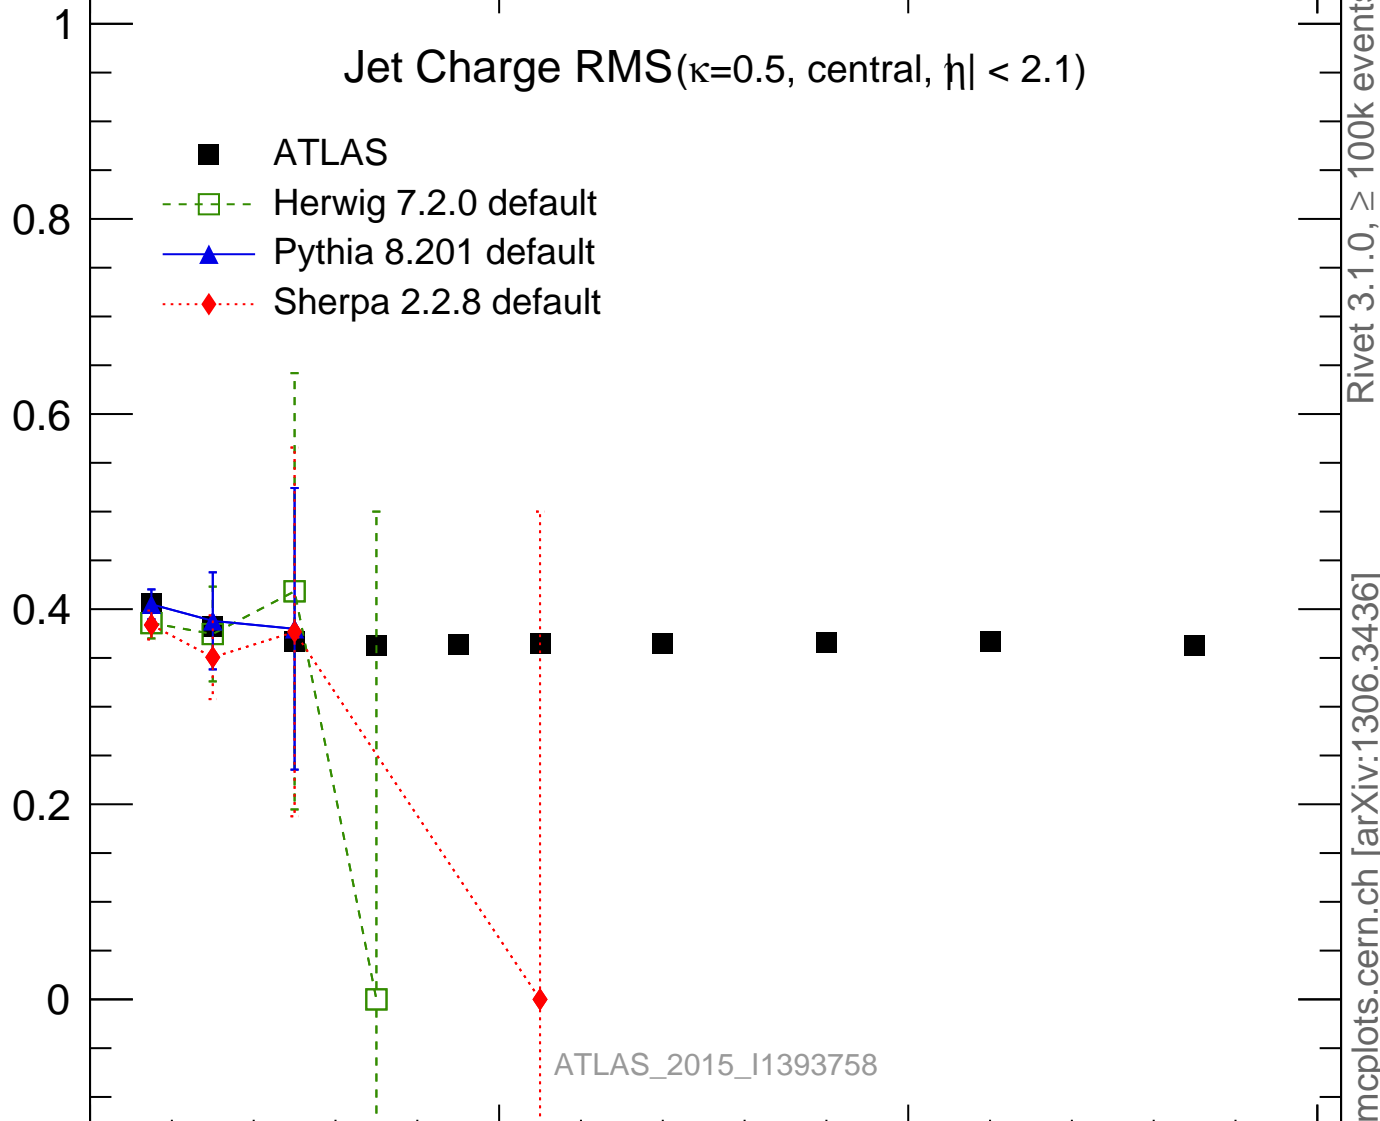

8000 GeV pp

Jets

Jet Charge RMS ( $\kappa=0.5$ , central,  $|\eta| < 2.1$ )

- ATLAS
- - □ Herwig 7.2.0 default
- - ▲ Pythia 8.201 default
- - ◆ Sherpa 2.2.8 default

Rivet 3.1.0,  $\geq 100k$  events

mcplots.cern.ch [arXiv:1306.3436]