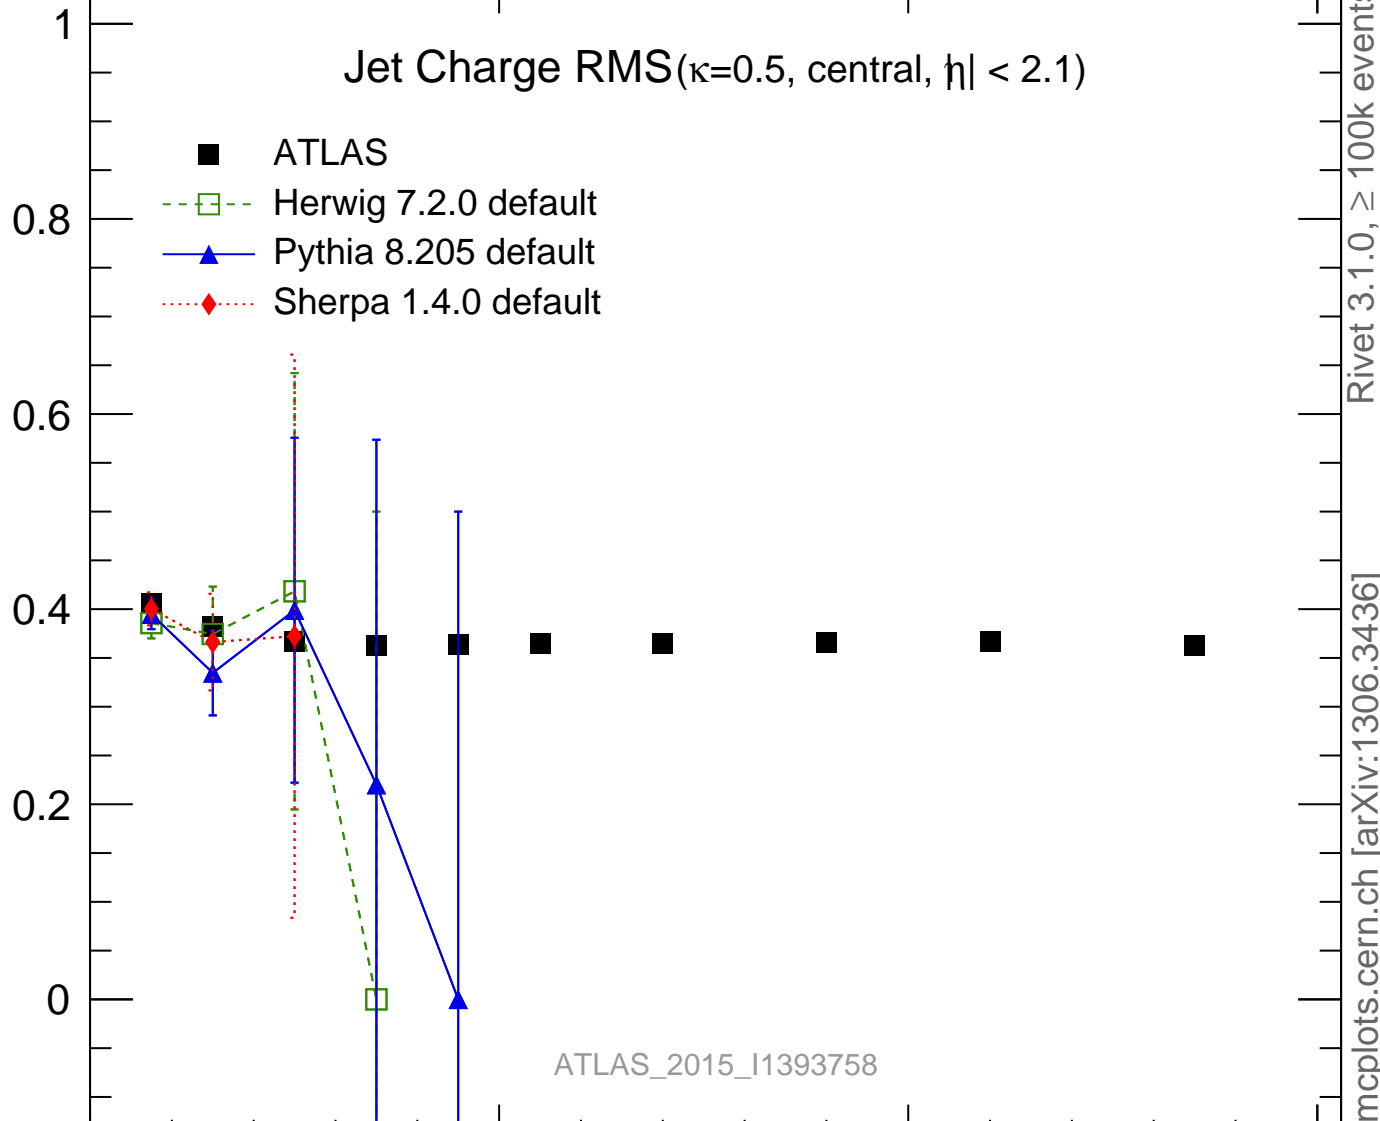

8000 GeV pp

Jets

Jet Charge RMS ( $\kappa=0.5$ , central,  $|\eta| < 2.1$ )

- ATLAS
- - □ Herwig 7.2.0 default
- - ▲ Pythia 8.205 default
- - ◆ Sherpa 1.4.0 default

Rivet 3.1.0,  $\geq 100k$  events

mcplots.cern.ch [arXiv:1306.3436]