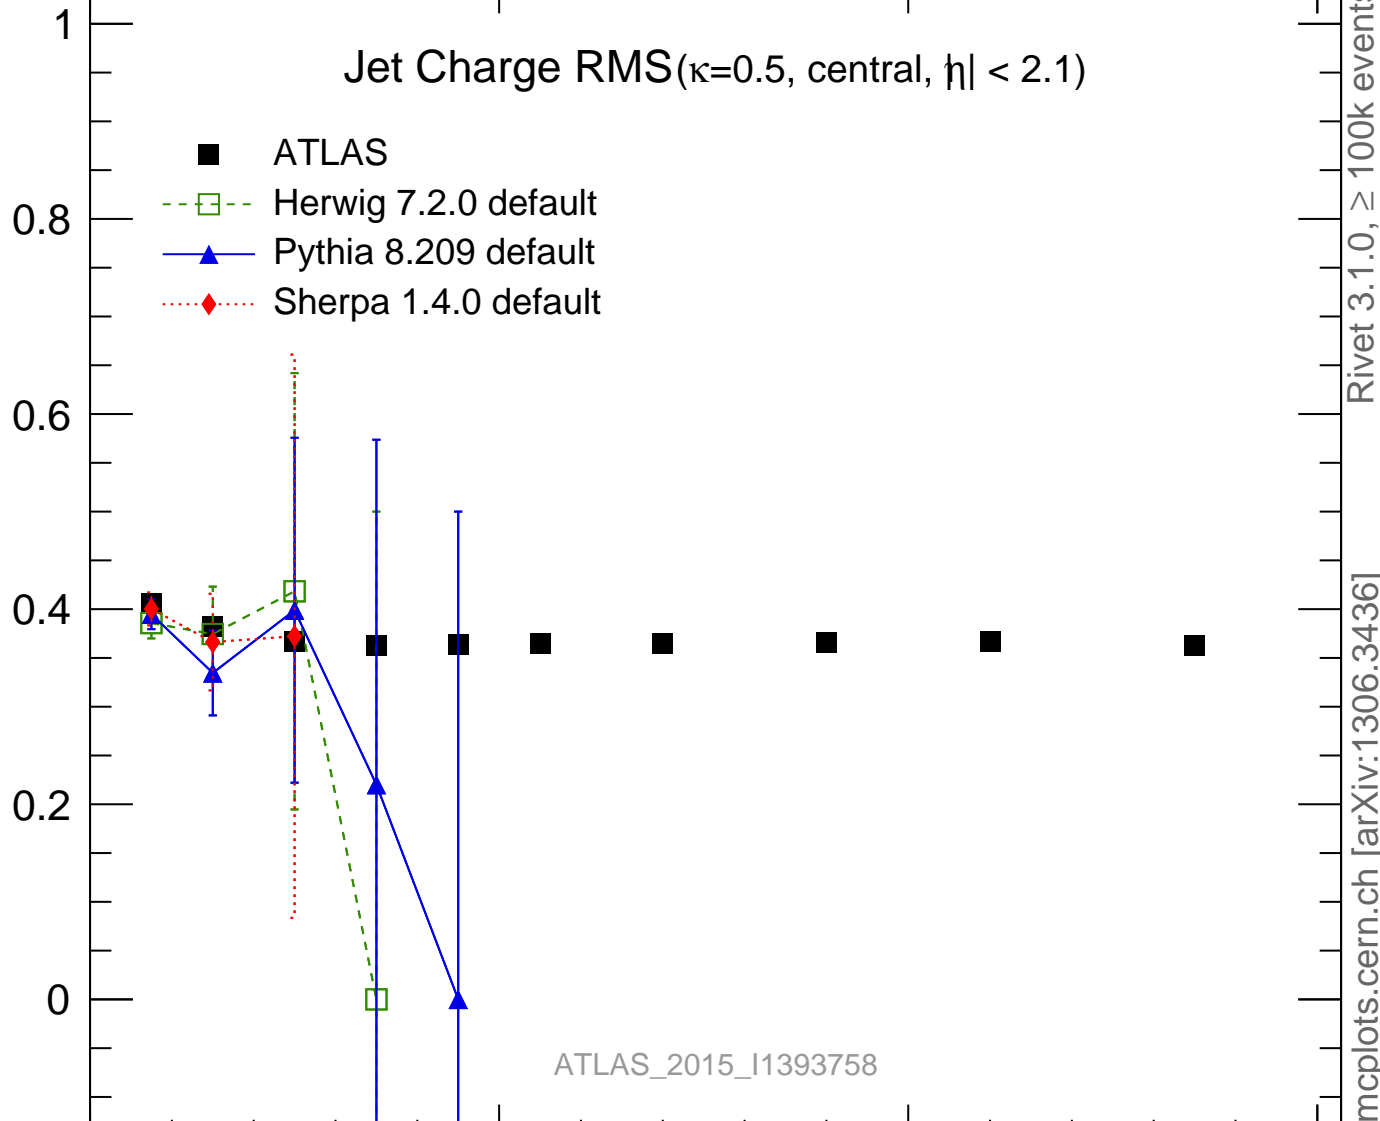

8000 GeV pp

Jets

Jet Charge RMS ($\kappa=0.5$, central, $|\eta| < 2.1$)

- ATLAS
- - □ Herwig 7.2.0 default
- - ▲ Pythia 8.209 default
- - ◆ Sherpa 1.4.0 default

Rivet 3.1.0, $\geq 100k$ events

mcplots.cern.ch [arXiv:1306.3436]