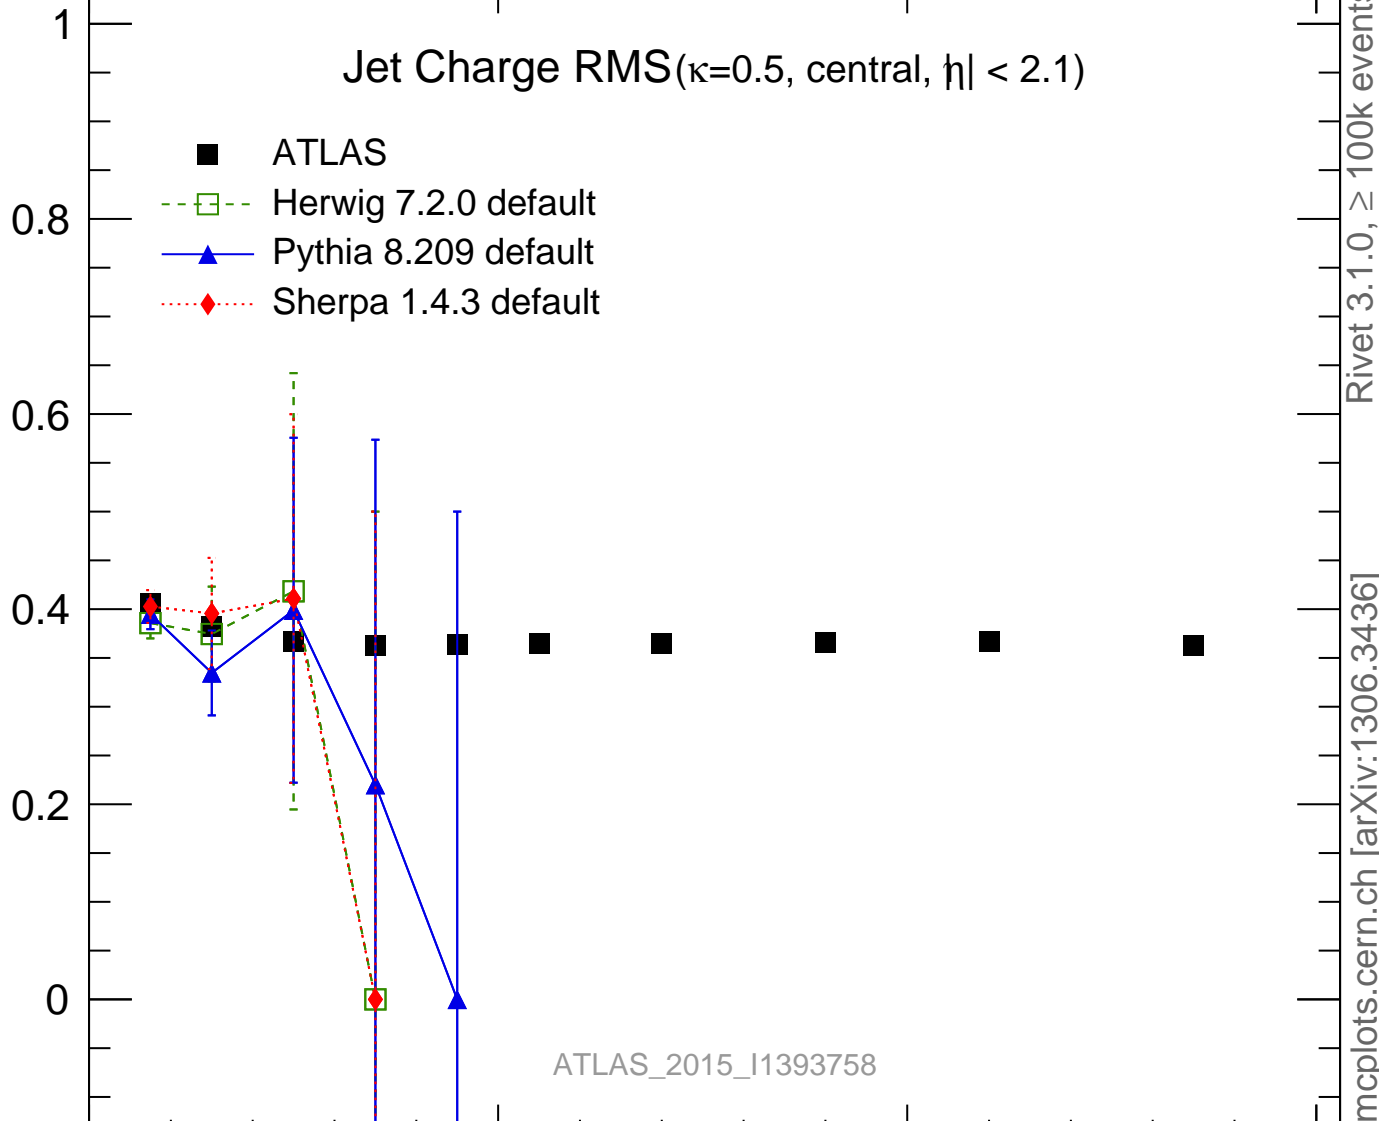

8000 GeV pp

Jets

Jet Charge RMS ($\kappa=0.5$, central, $|\eta| < 2.1$)

- ATLAS
- - □ Herwig 7.2.0 default
- - ▲ Pythia 8.209 default
- - ◆ Sherpa 1.4.3 default

Rivet 3.1.0, $\geq 100k$ events

mcplots.cern.ch [arXiv:1306.3436]