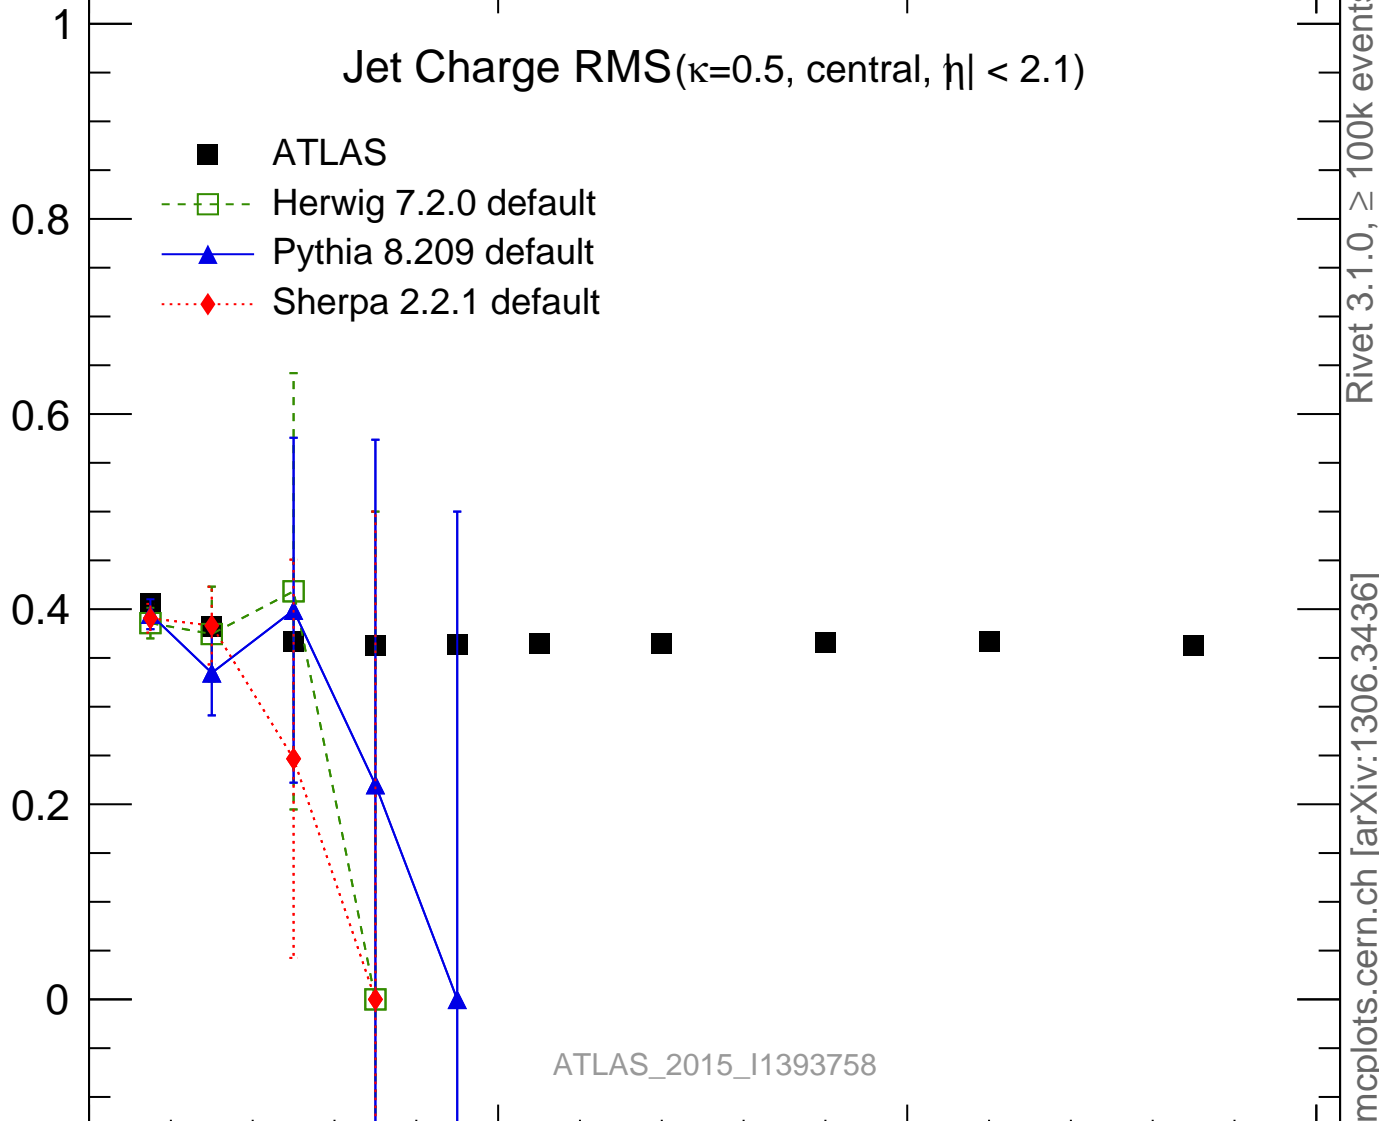

8000 GeV pp

Jets

Jet Charge RMS ($\kappa=0.5$, central, $|\eta| < 2.1$)

- ATLAS
- - □ Herwig 7.2.0 default
- - ▲ Pythia 8.209 default
- - ◆ Sherpa 2.2.1 default

Rivet 3.1.0, $\geq 100k$ events

mcplots.cern.ch [arXiv:1306.3436]