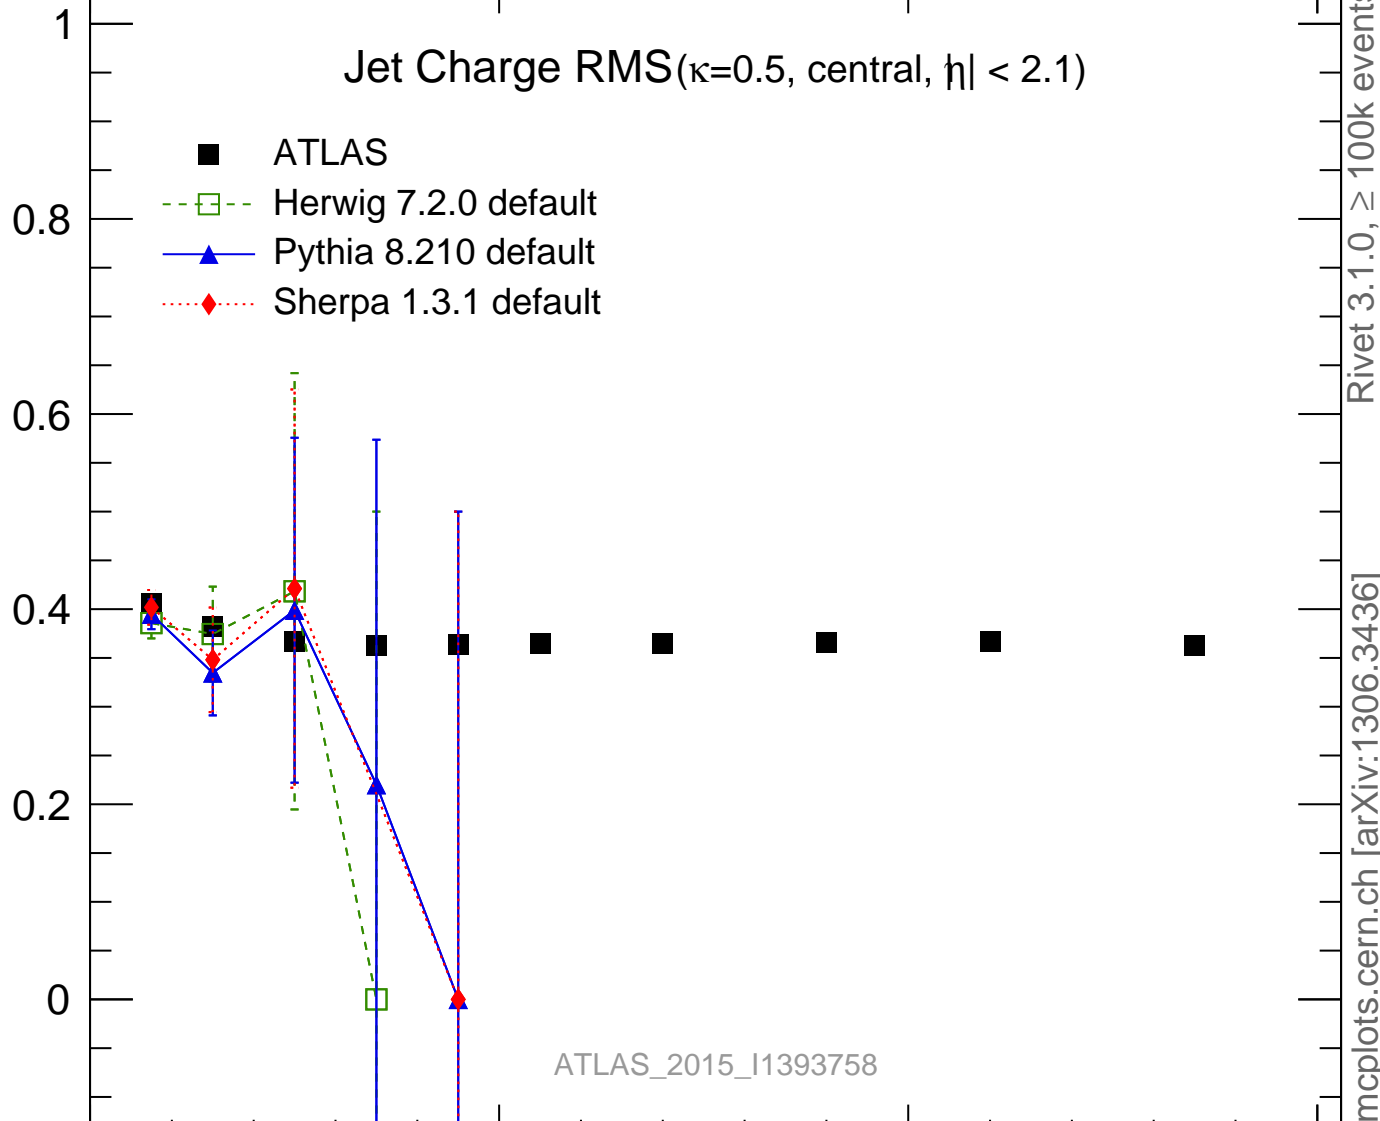

8000 GeV pp

Jets

Jet Charge RMS ($\kappa=0.5$, central, $|\eta| < 2.1$)

- ATLAS
- - □ Herwig 7.2.0 default
- - ▲ Pythia 8.210 default
- - ◆ Sherpa 1.3.1 default

ATLAS_2015_I1393758

Rivet 3.1.0, $\geq 100k$ events