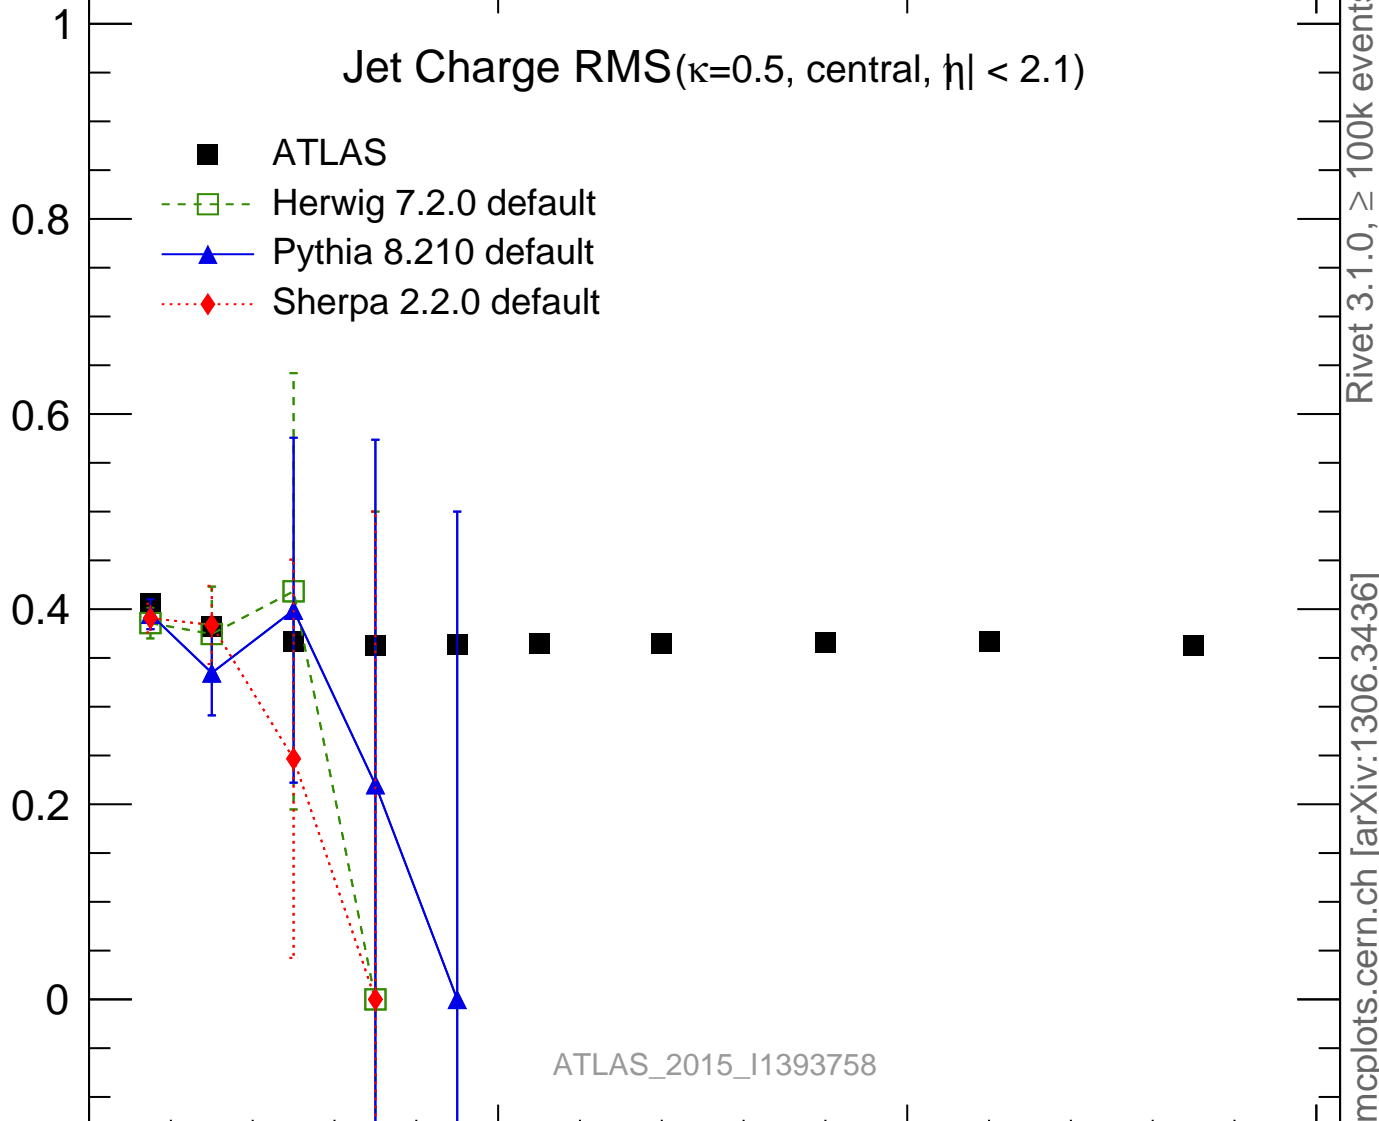

8000 GeV pp

Jets

Jet Charge RMS ($\kappa=0.5$, central, $|\eta| < 2.1$)

- ATLAS
- - □ Herwig 7.2.0 default
- - ▲ Pythia 8.210 default
- - ◆ Sherpa 2.2.0 default

Rivet 3.1.0, $\geq 100k$ events

mcplots.cern.ch [arXiv:1306.3436]