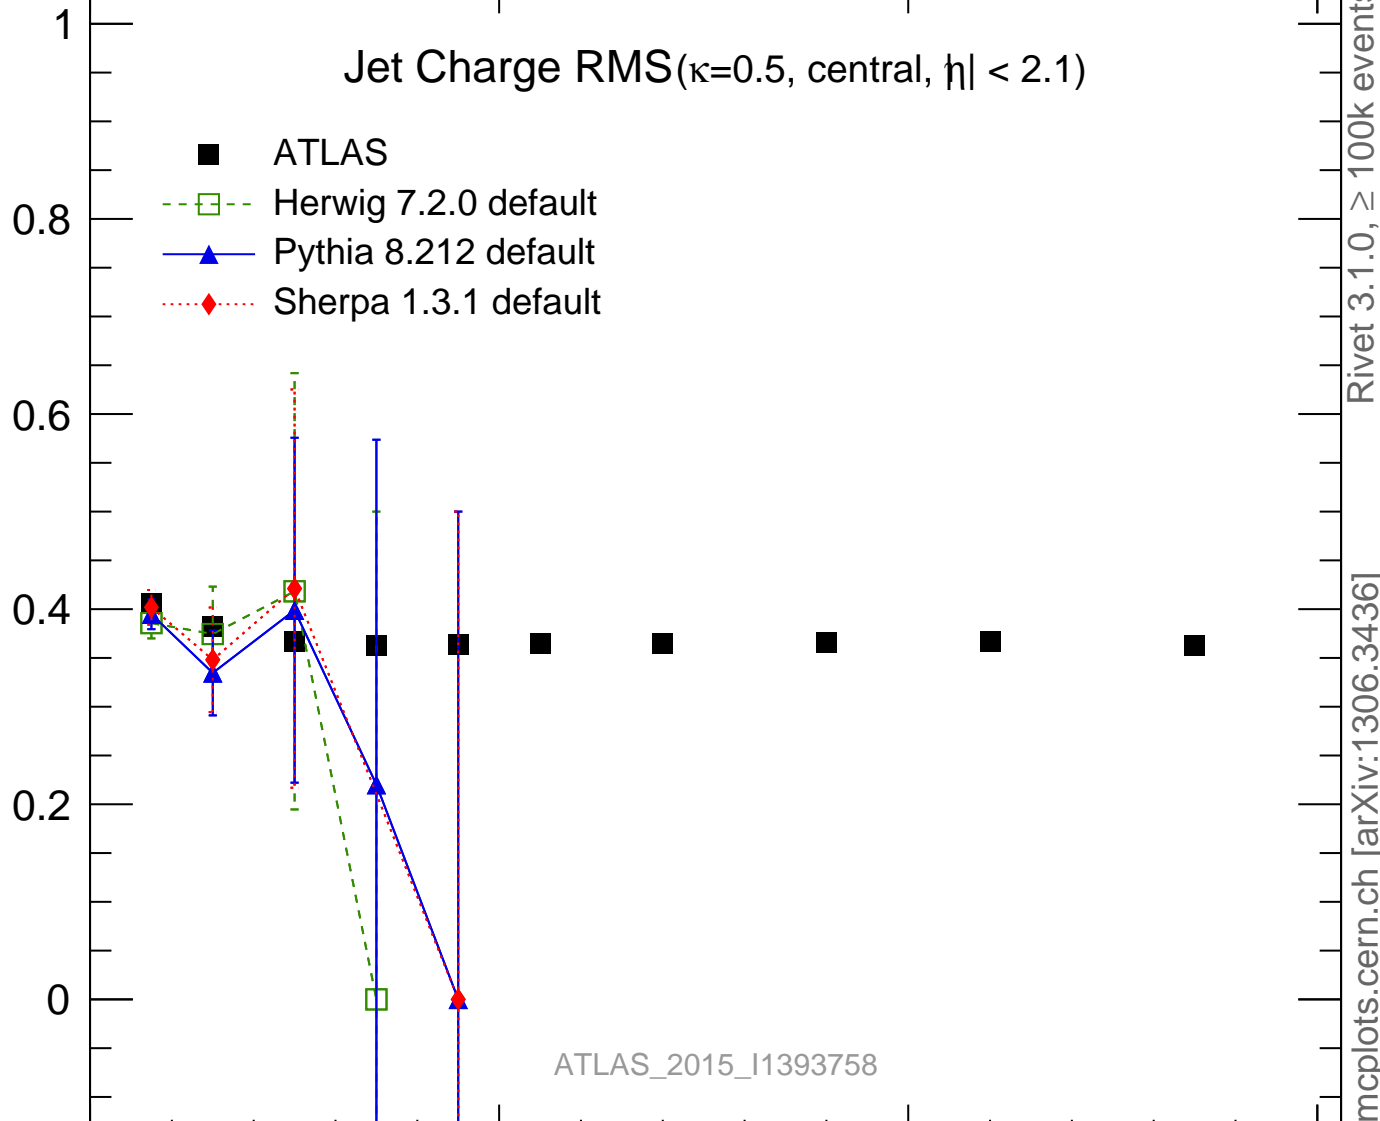

8000 GeV pp

Jets

Jet Charge RMS ( $\kappa=0.5$ , central,  $|\eta| < 2.1$ )

- ATLAS
- - □ Herwig 7.2.0 default
- - ▲ Pythia 8.212 default
- - ◆ Sherpa 1.3.1 default

ATLAS\_2015\_I1393758

Rivet 3.1.0,  $\geq 100k$  events

mcplots.cern.ch [arXiv:1306.3436]

2

0.5

1500