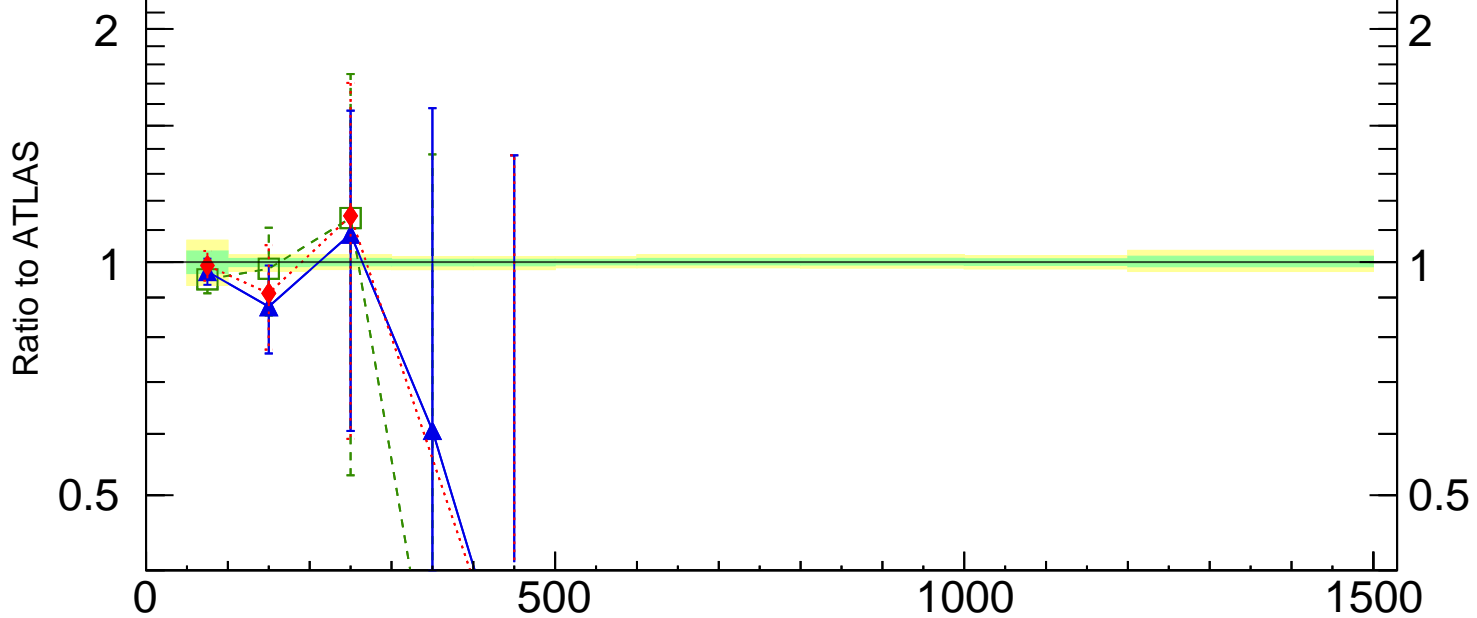

8000 GeV pp

Jets

Jet Charge RMS ( $\kappa=0.5$ , central,  $|\eta| < 2.1$ )

- ATLAS
- - □ Herwig 7.2.0 default
- - ▲ Pythia 8.212 default
- - ◆ Sherpa 1.3.1 default

ATLAS\_2015\_I1393758

Rivet 3.1.0,  $\geq 100k$  events

mcplots.cern.ch [arXiv:1306.3436]

2

0.5

1500