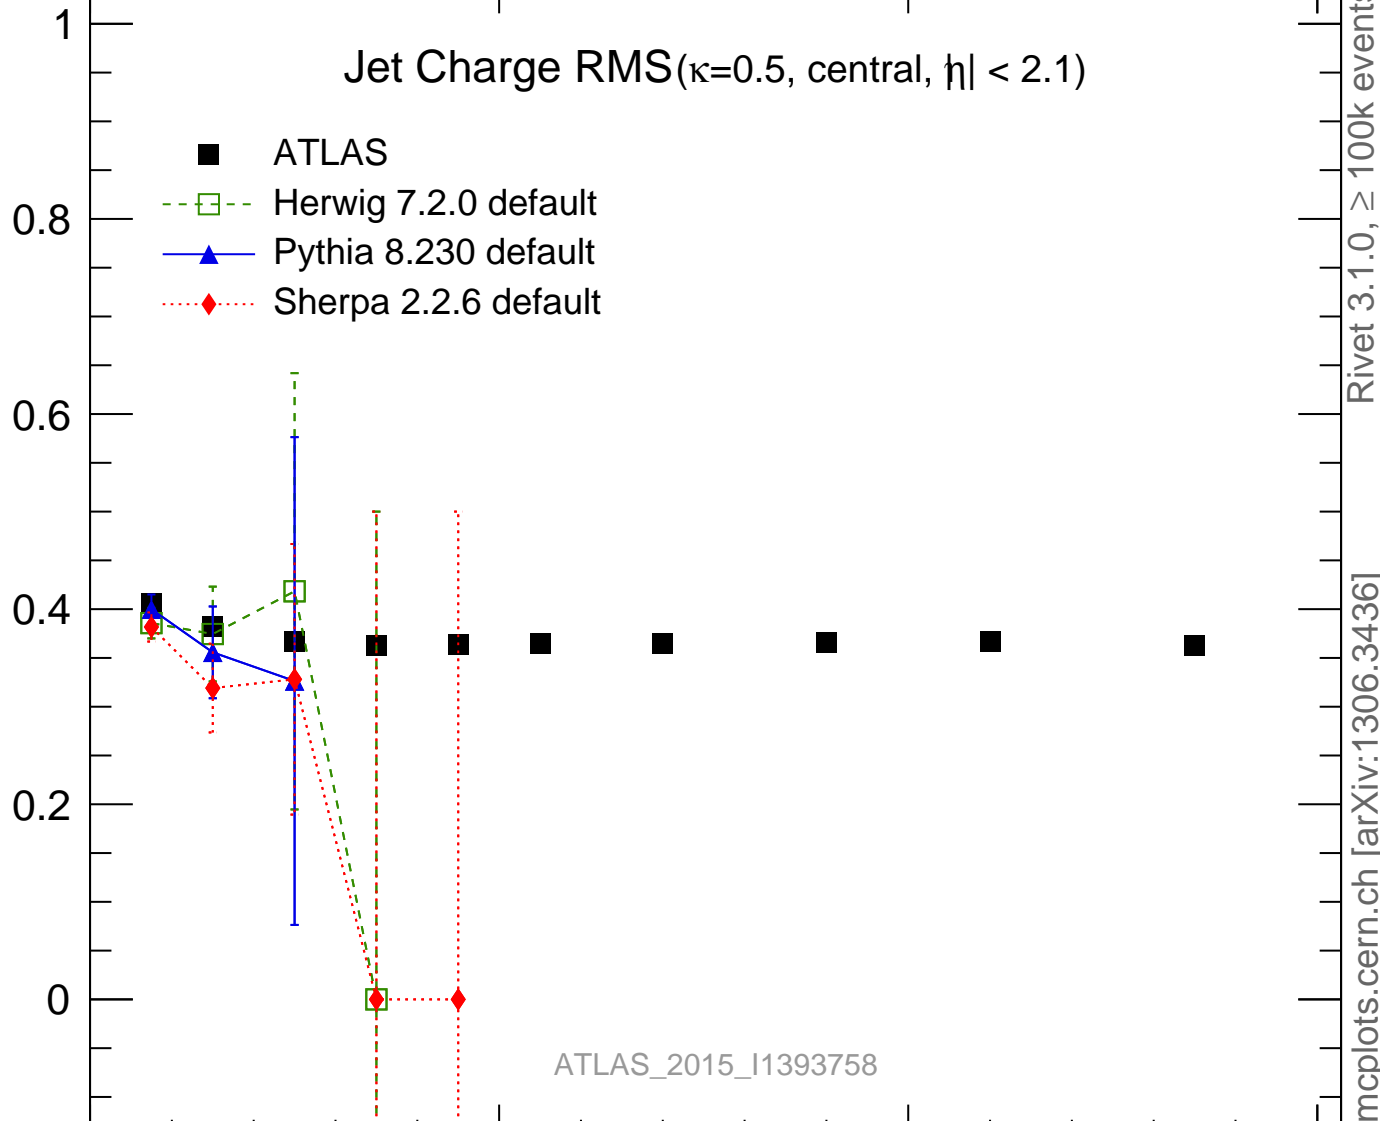

8000 GeV pp

Jets

Jet Charge RMS ($\kappa=0.5$, central, $|\eta| < 2.1$)

- ATLAS
- - □ Herwig 7.2.0 default
- - ▲ Pythia 8.230 default
- - ◆ Sherpa 2.2.6 default

Rivet 3.1.0, $\geq 100k$ events

mcplots.cern.ch [arXiv:1306.3436]