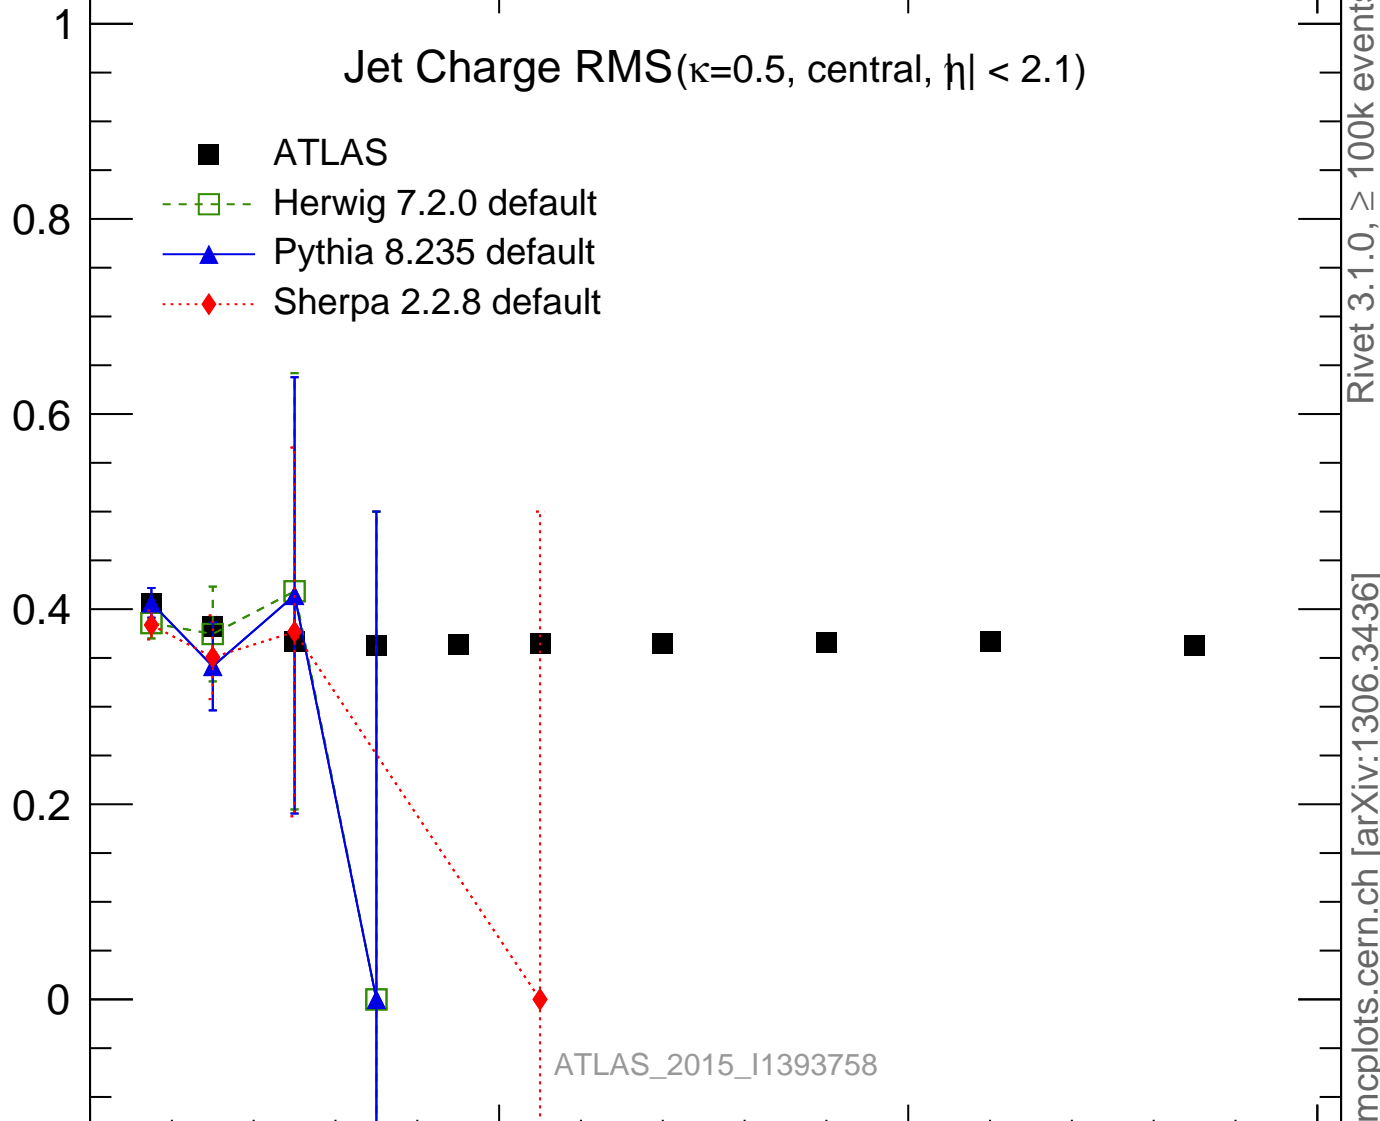

8000 GeV pp

Jets

Jet Charge RMS ($\kappa=0.5$, central, $|\eta| < 2.1$)

- ATLAS
- - □ Herwig 7.2.0 default
- - ▲ Pythia 8.235 default
- - ◆ Sherpa 2.2.8 default

Rivet 3.1.0, $\geq 100k$ events

mcplots.cern.ch [arXiv:1306.3436]