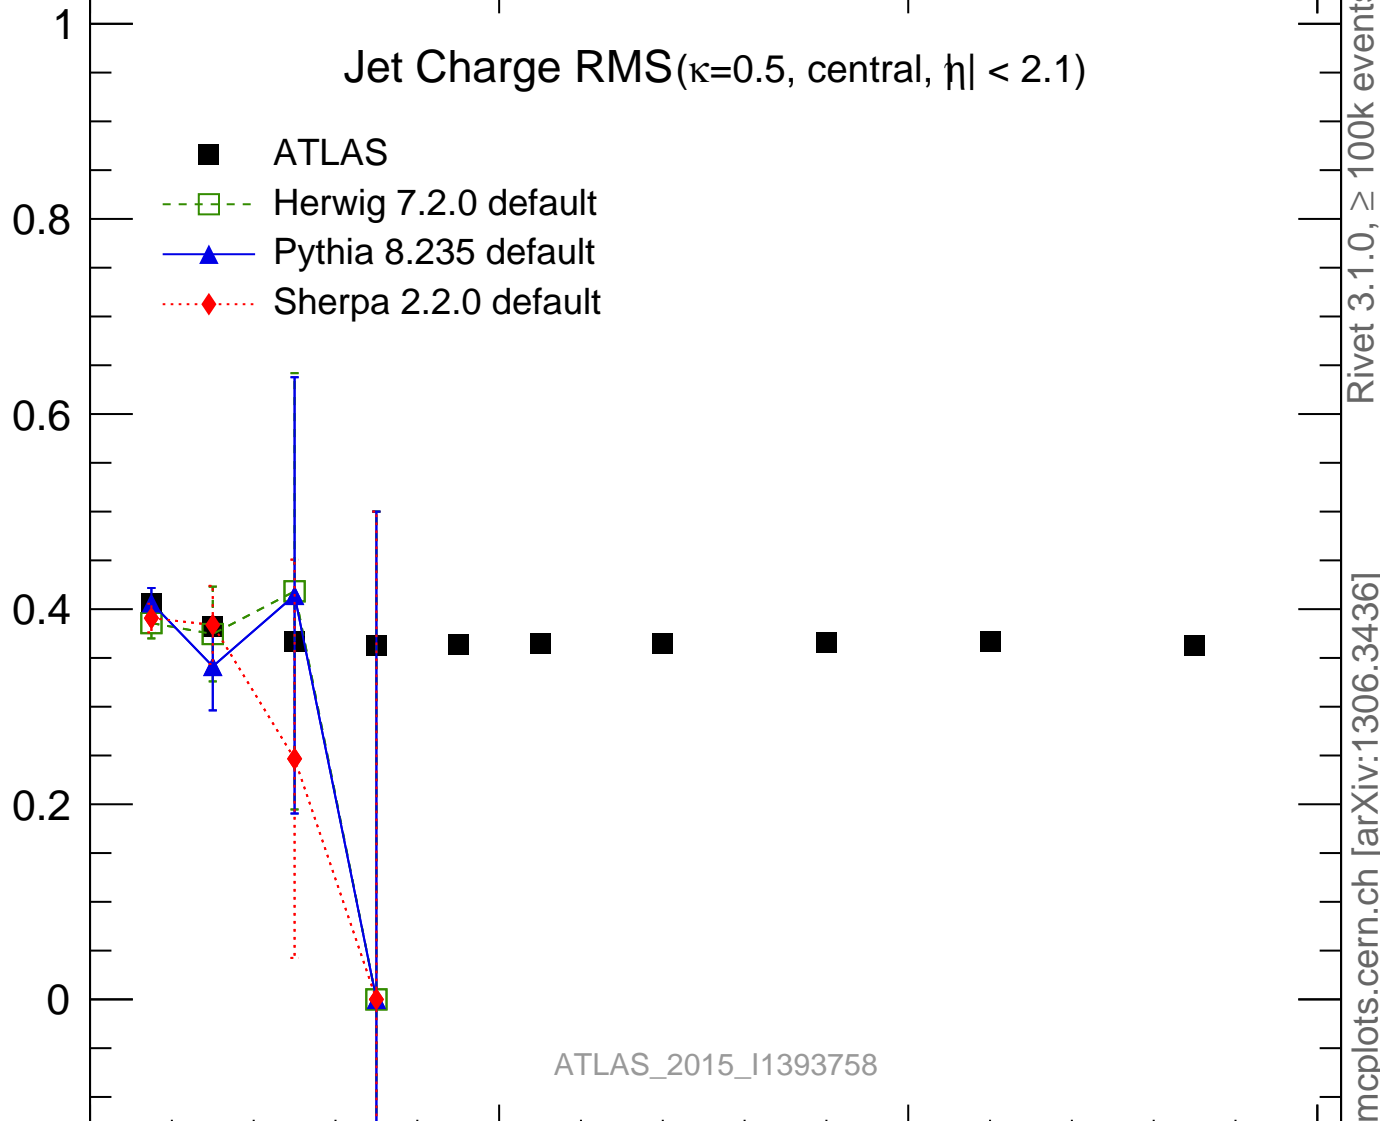

8000 GeV pp

Jets

Jet Charge RMS ($\kappa=0.5$, central, $|\eta| < 2.1$)

- ATLAS
- - □ Herwig 7.2.0 default
- - ▲ Pythia 8.235 default
- - ◆ Sherpa 2.2.0 default

ATLAS_2015_I1393758

Rivet 3.1.0, $\geq 100k$ events