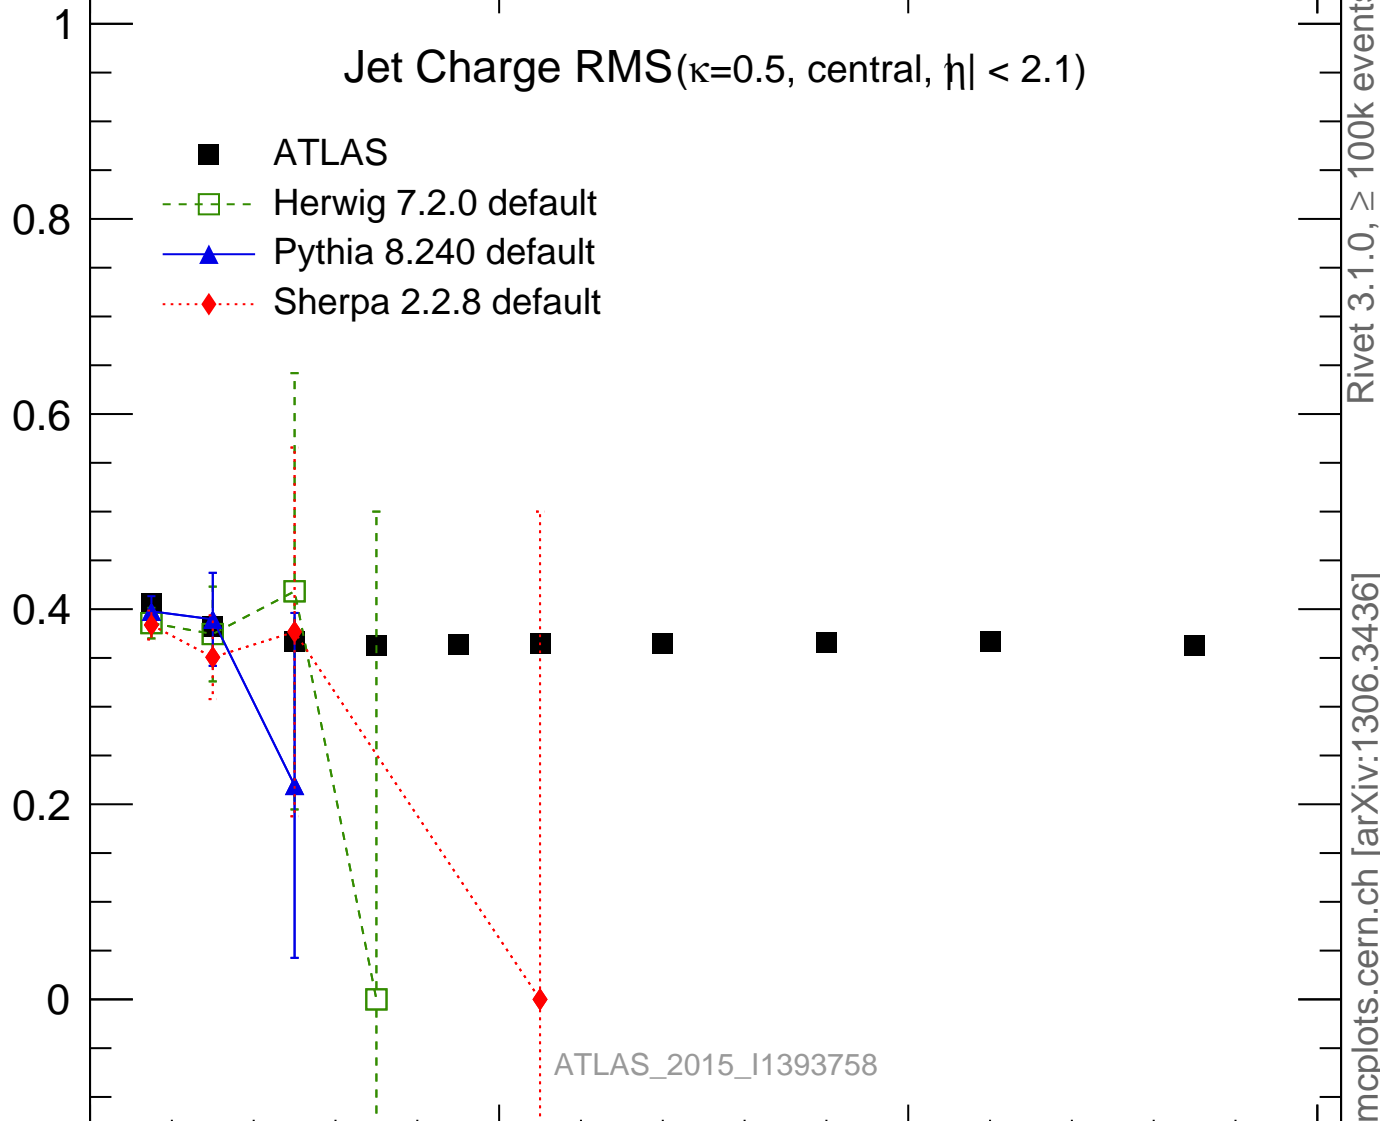

8000 GeV pp

Jets

Jet Charge RMS ( $\kappa=0.5$ , central,  $|\eta| < 2.1$ )

- ATLAS
- - □ Herwig 7.2.0 default
- - ▲ Pythia 8.240 default
- - ◆ Sherpa 2.2.8 default

ATLAS\_2015\_I1393758

Rivet 3.1.0,  $\geq 100k$  events