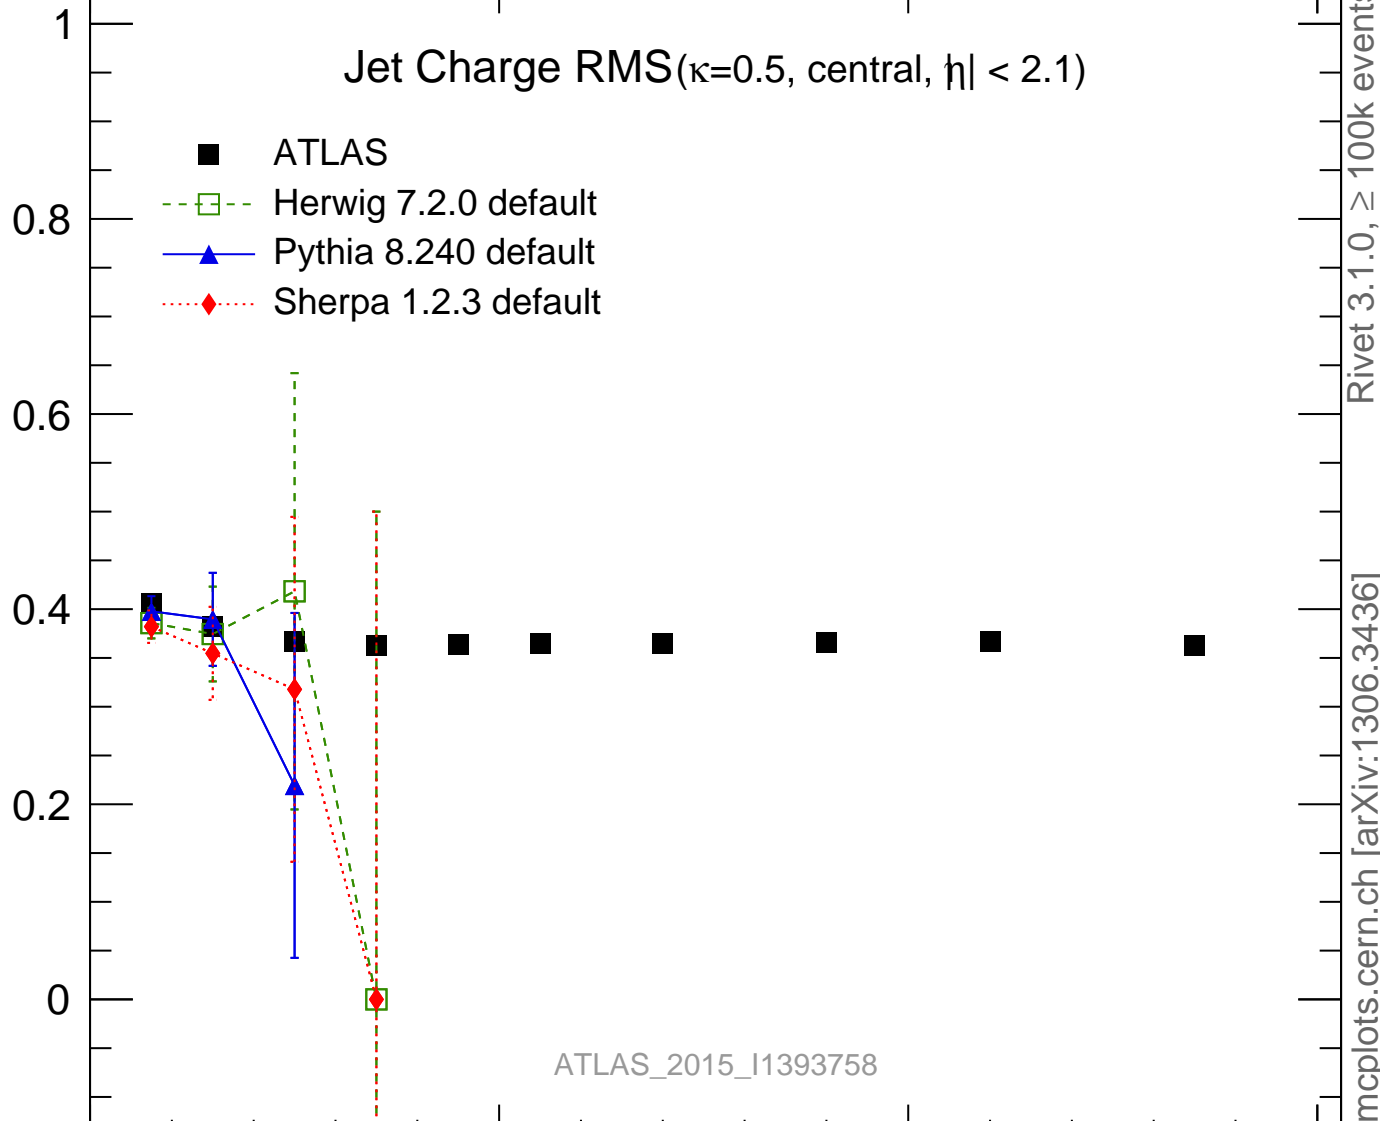

8000 GeV pp

Jets

Jet Charge RMS ($\kappa=0.5$, central, $|\eta| < 2.1$)

- ATLAS
- - □ Herwig 7.2.0 default
- - ▲ Pythia 8.240 default
- - ◆ Sherpa 1.2.3 default

Rivet 3.1.0, $\geq 100k$ events

mcplots.cern.ch [arXiv:1306.3436]

2

0.5

1

2