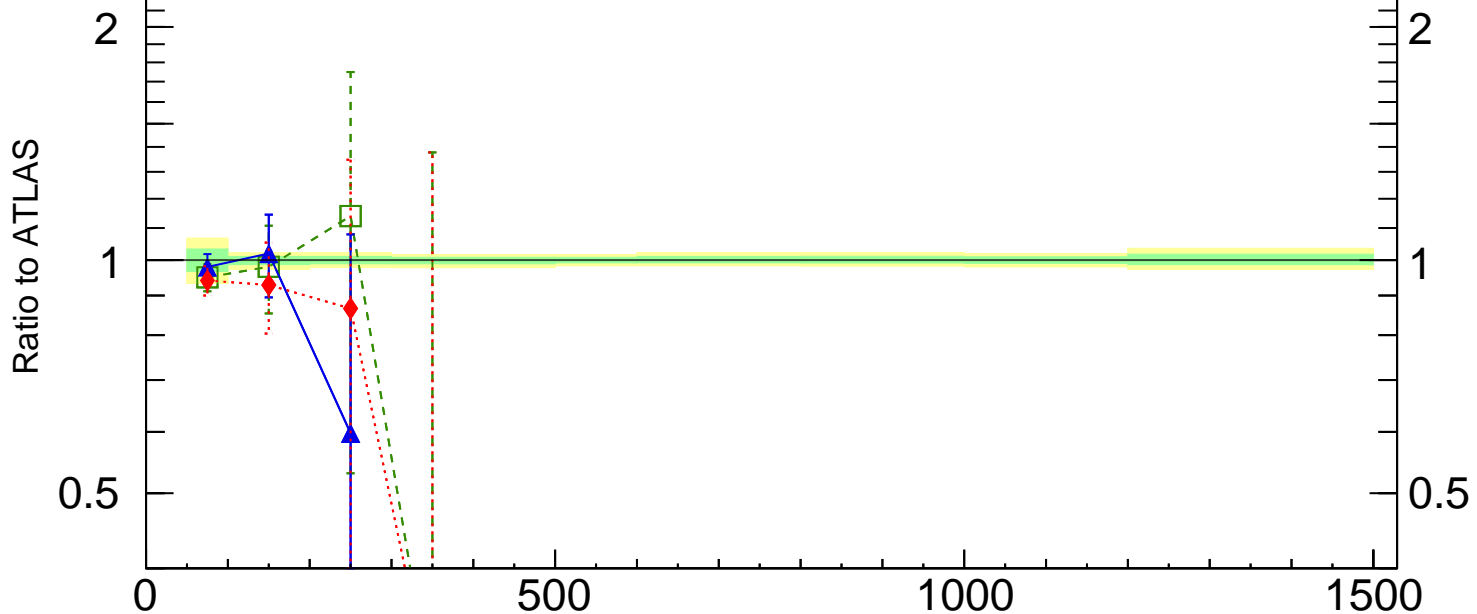

8000 GeV pp

Jets

Jet Charge RMS ($\kappa=0.5$, central, $|\eta| < 2.1$)

- ATLAS
- - □ Herwig 7.2.0 default
- - ▲ Pythia 8.240 default
- - ◆ Sherpa 1.2.3 default

Rivet 3.1.0, $\geq 100k$ events

mcplots.cern.ch [arXiv:1306.3436]

2

0.5

1

2