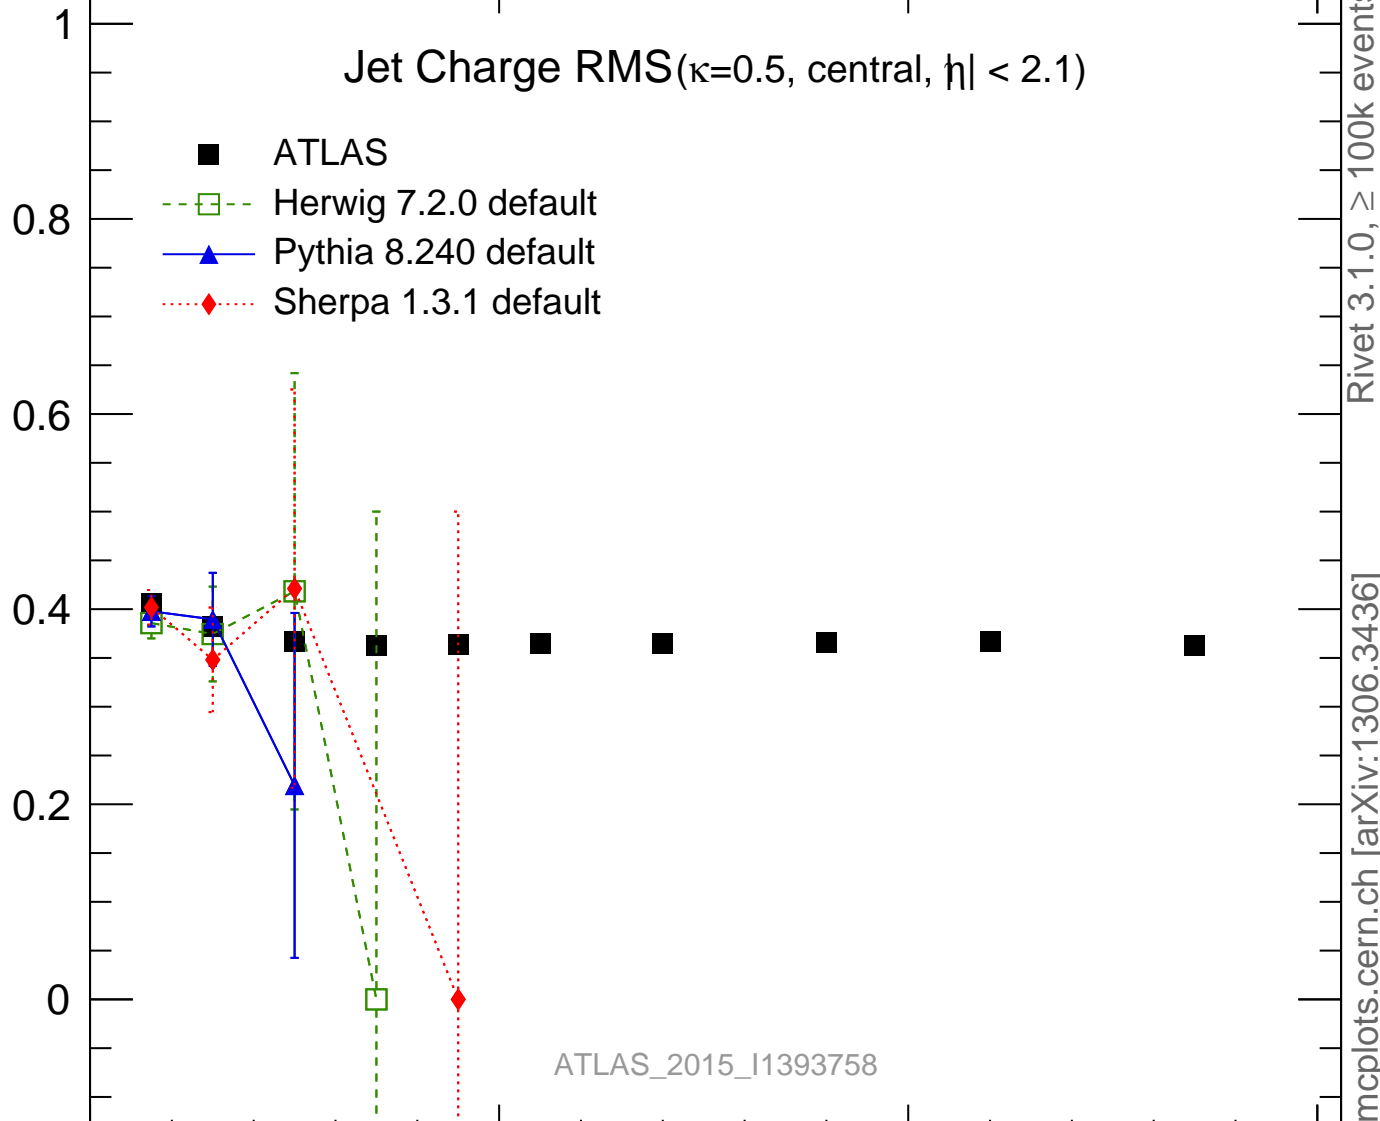

8000 GeV pp

Jets

Jet Charge RMS ($\kappa=0.5$, central, $|\eta| < 2.1$)

- ATLAS
- - □ Herwig 7.2.0 default
- - ▲ Pythia 8.240 default
- - ◆ Sherpa 1.3.1 default

Rivet 3.1.0, $\geq 100k$ events

mcplots.cern.ch [arXiv:1306.3436]