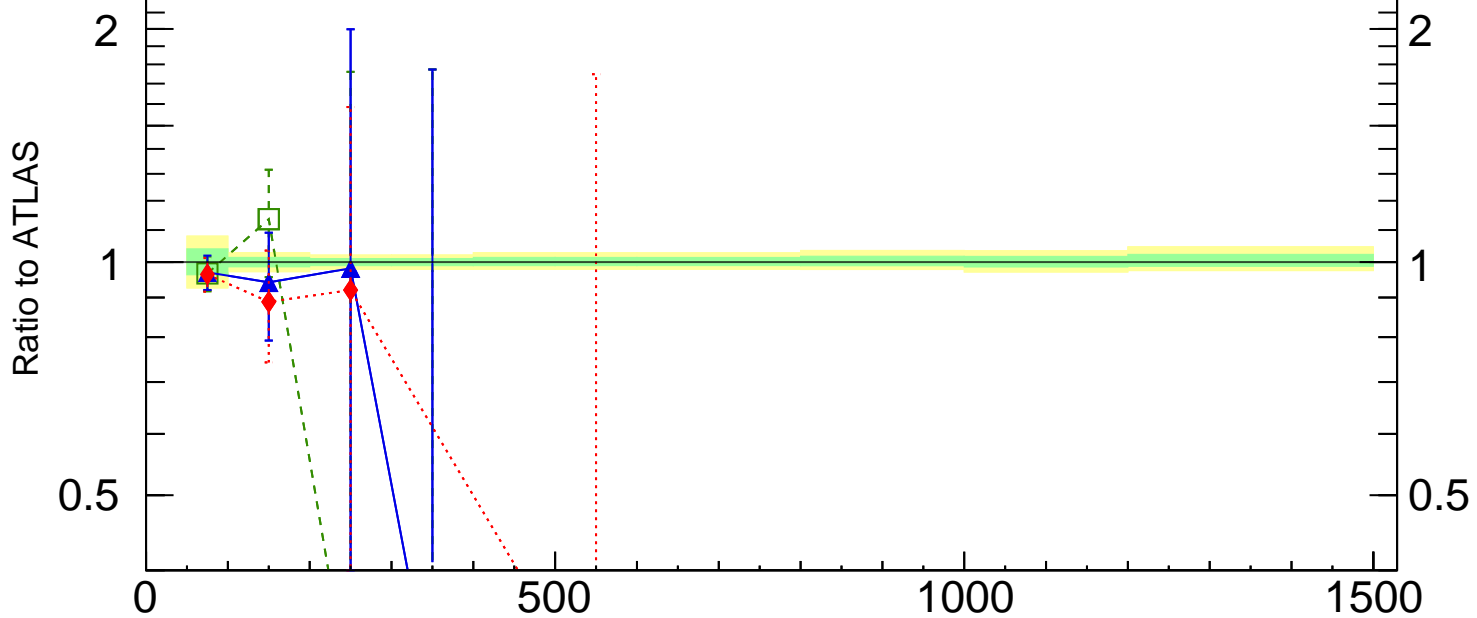

Jet Charge RMS ( $\kappa=0.7$ , central,  $|\eta| < 2.1$ )

- ATLAS
- - □ Herwig 7.1.3 default
- - ▲ Pythia 8.301 default
- - ◆ Sherpa 2.2.8 default

ATLAS\_2015\_I1393758