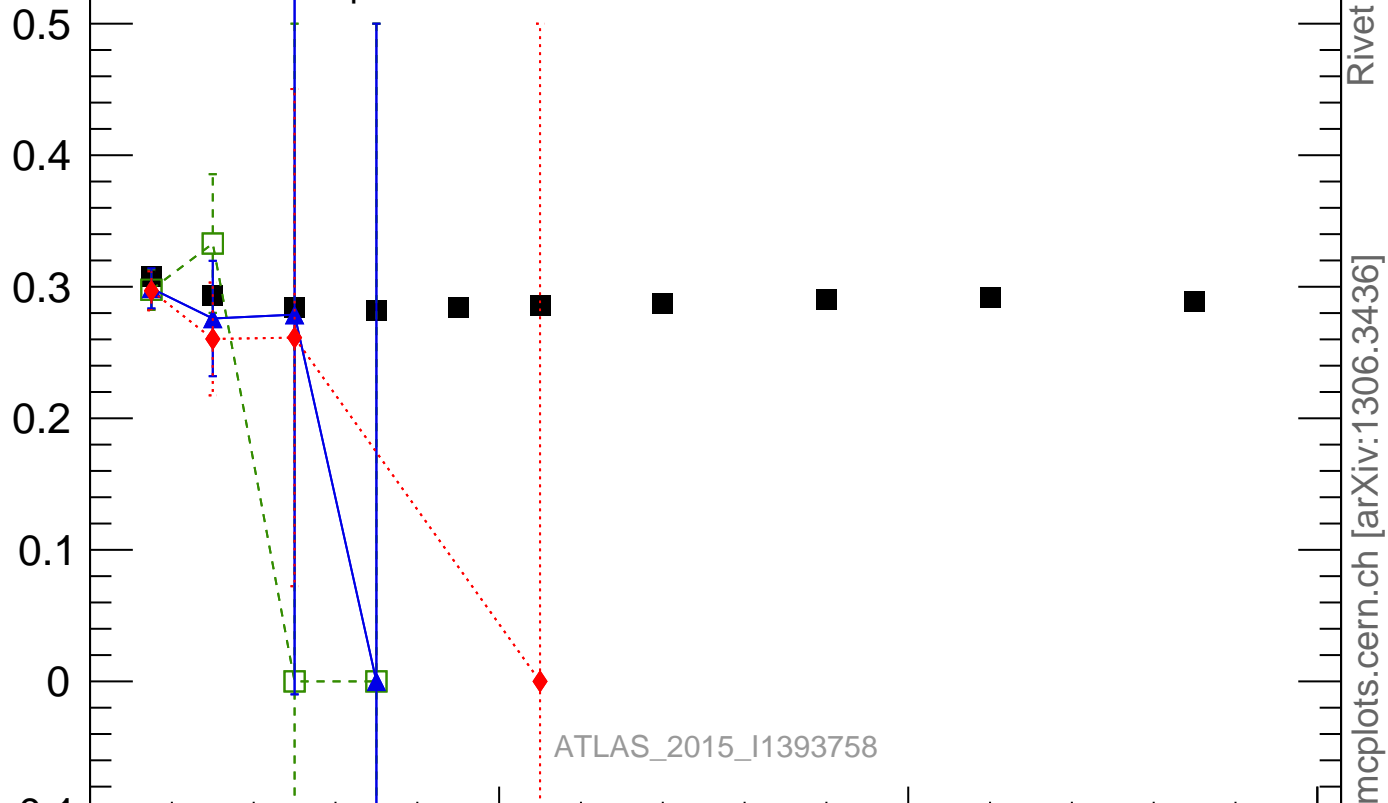

Jet Charge RMS ( $\kappa=0.7$ , central,  $|\eta| < 2.1$ )

- ATLAS
- - □ Herwig 7.1.3 default
- - ▲ Pythia 8.301 default
- - ◆ Sherpa 2.2.8 default

ATLAS\_2015\_I1393758