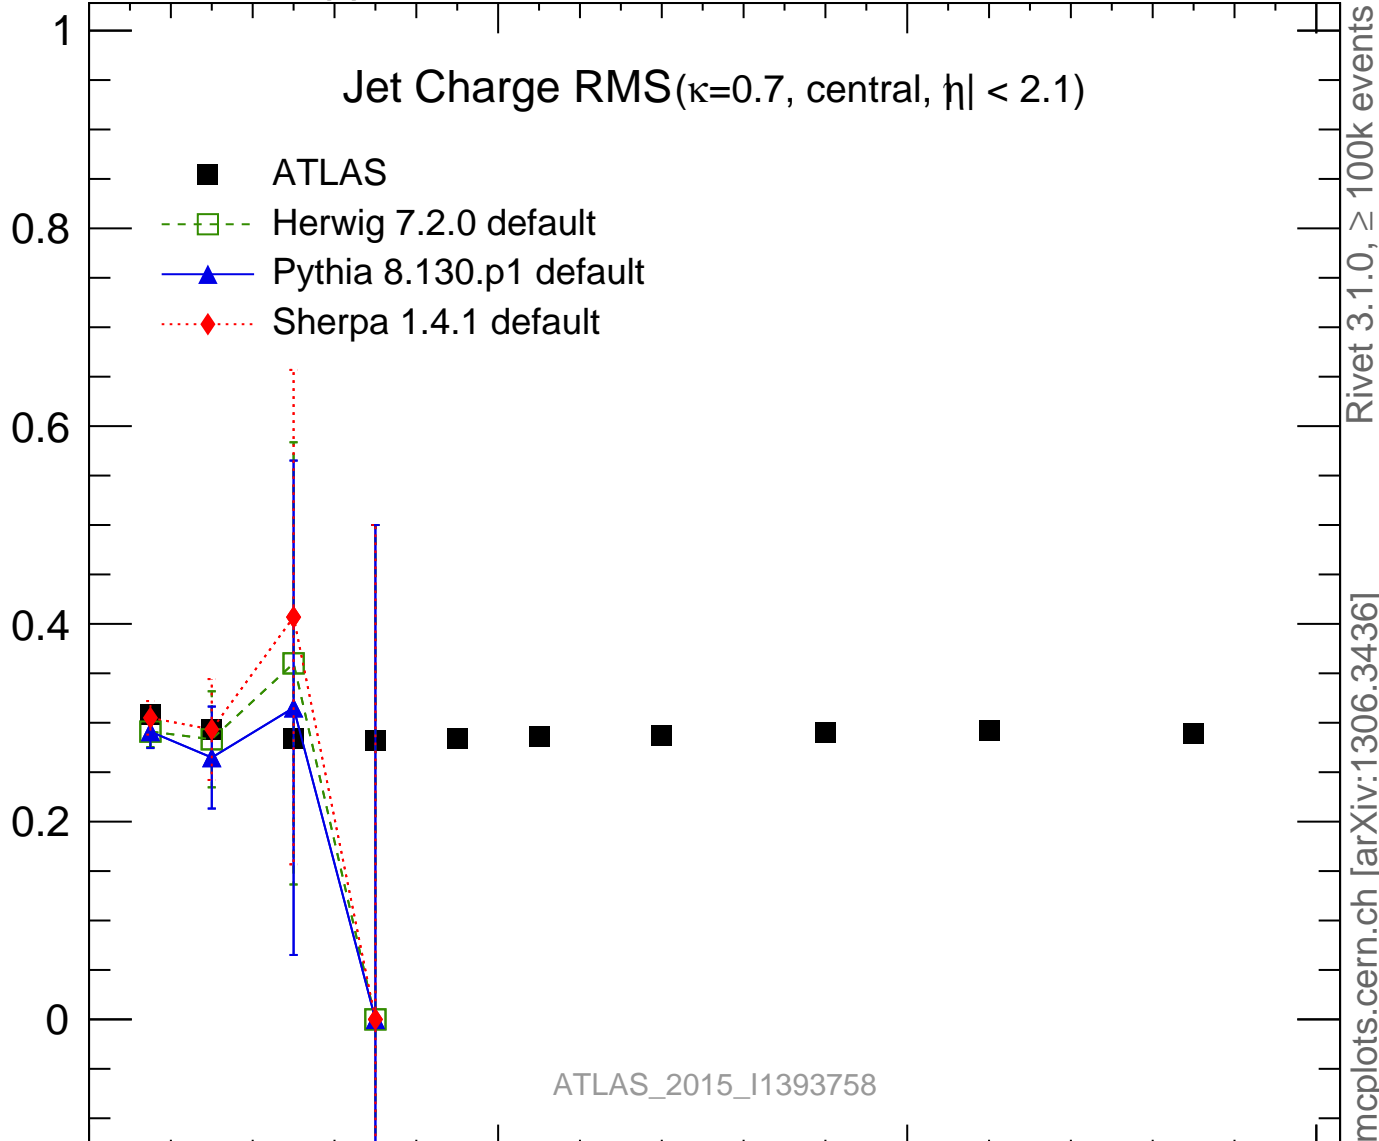

8000 GeV pp

Jets

Jet Charge RMS ($\kappa=0.7$, central, $|\eta| < 2.1$)

- ATLAS
- - □ Herwig 7.2.0 default
- - ▲ Pythia 8.130.p1 default
- - ◆ Sherpa 1.4.1 default

Rivet 3.1.0, $\geq 100k$ events

mcplots.cern.ch [arXiv:1306.3436]

ATLAS_2015_I1393758

Ratio to ATLAS

2

1

0.5

0

500

1000