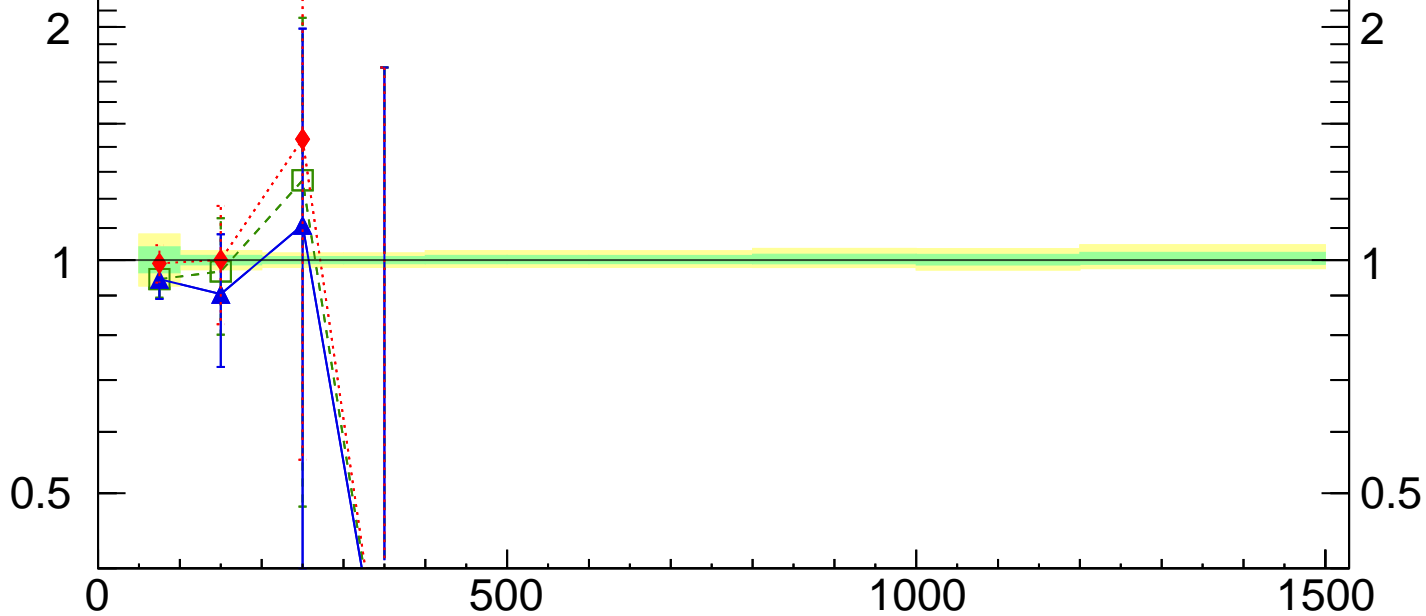

8000 GeV pp

Jets

Jet Charge RMS ($\kappa=0.7$, central, $|\eta| < 2.1$)

- ATLAS
- - □ Herwig 7.2.0 default
- - ▲ Pythia 8.130.p1 default
- - ◆ Sherpa 1.4.1 default

Rivet 3.1.0, $\geq 100k$ events

mcplots.cern.ch [arXiv:1306.3436]

ATLAS_2015_I1393758

Ratio to ATLAS

2

1

0.5

0

500

1000

1500