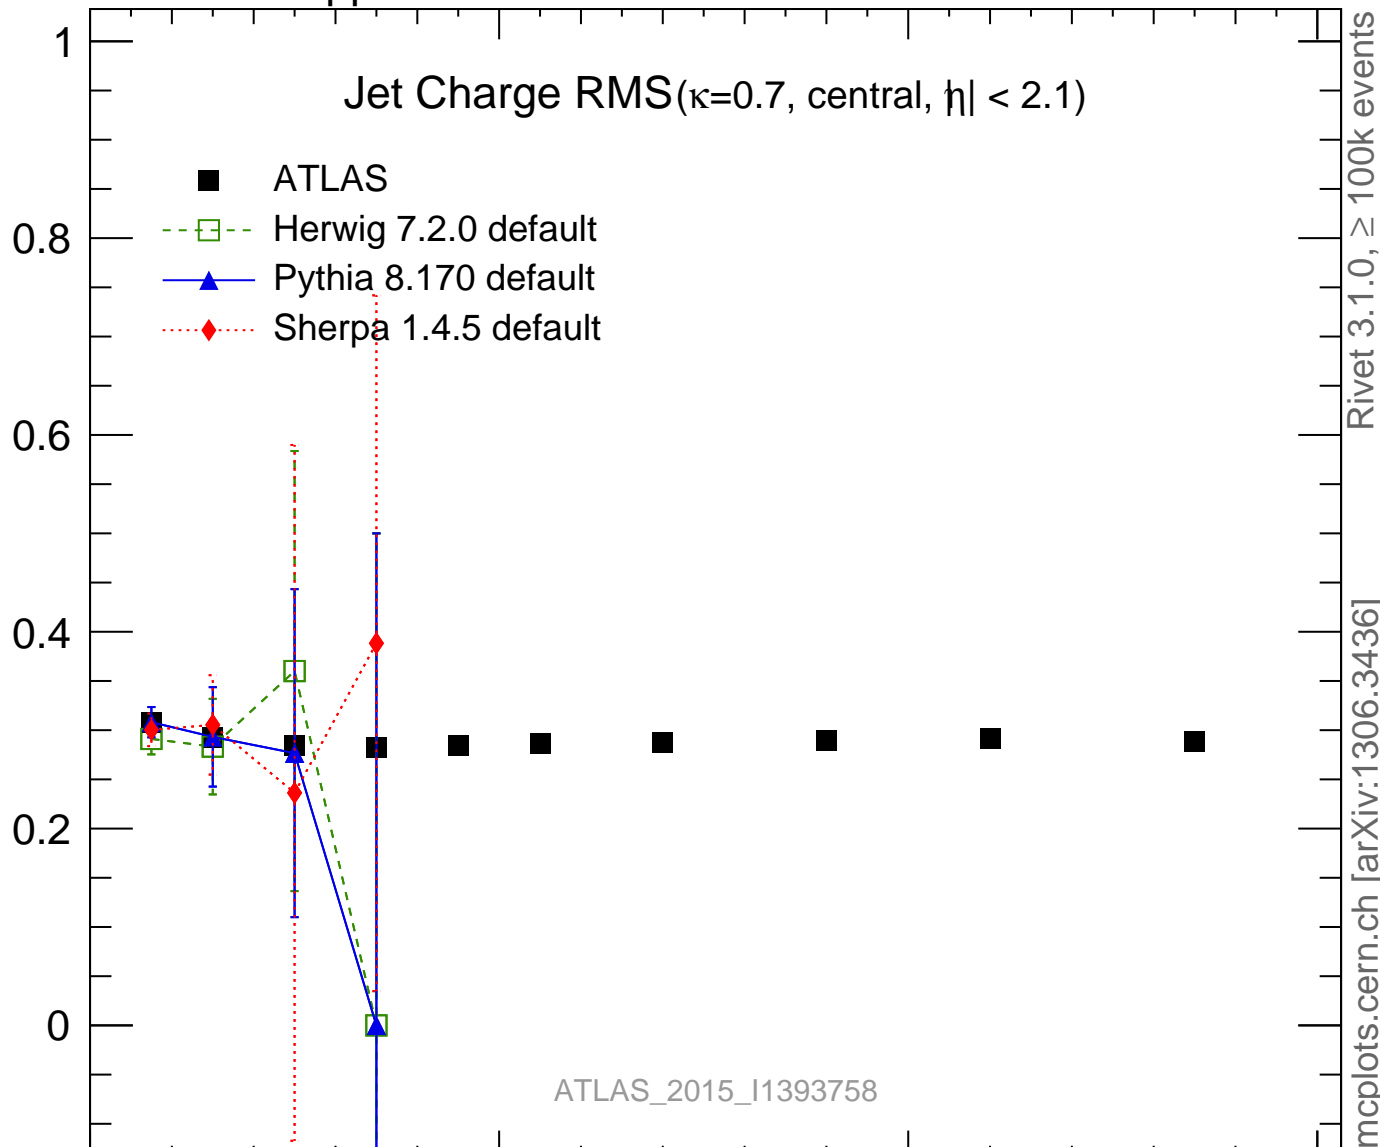

Jet Charge RMS ($\kappa=0.7$, central, $|\eta| < 2.1$)

- ATLAS
- - □ Herwig 7.2.0 default
- - ▲ Pythia 8.170 default
- - ◆ Sherpa 1.4.5 default

Rivet 3.1.0, $\geq 100k$ events

mcplots.cern.ch [arXiv:1306.3436]