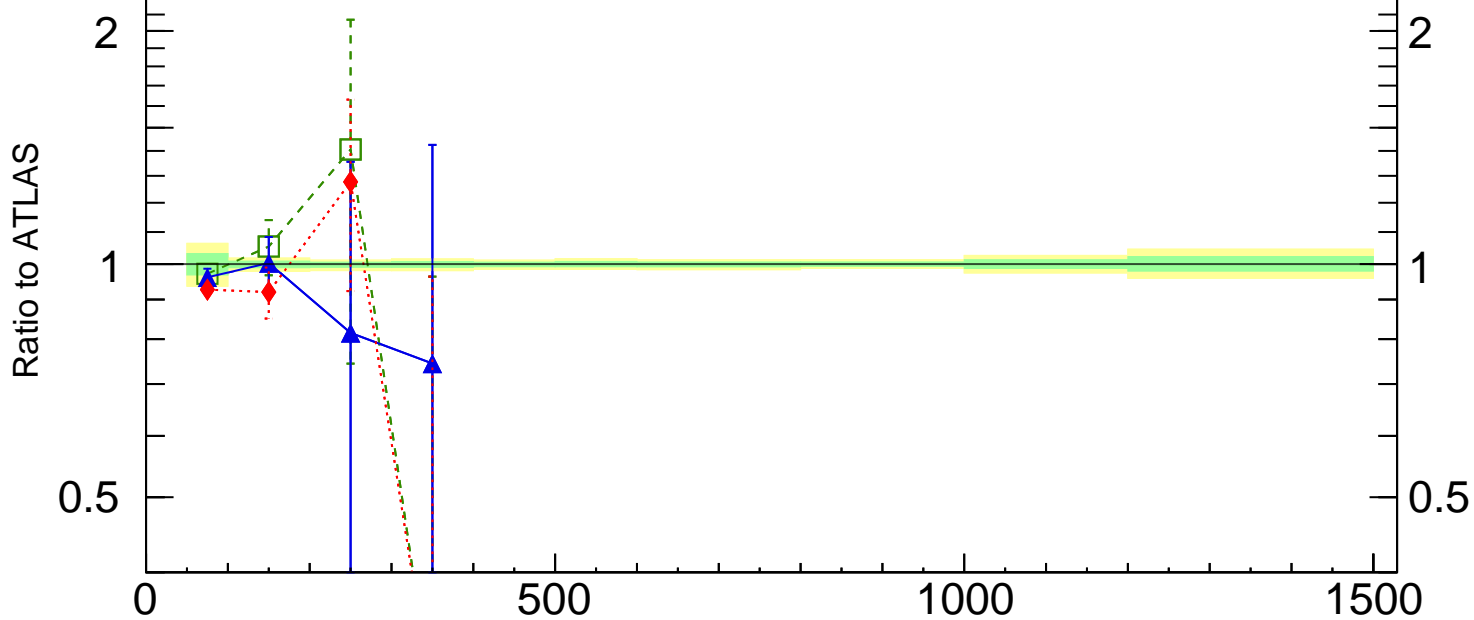

8000 GeV pp

Jets

Jet Charge RMS ($\kappa=0.3$, forward, $|\eta| < 2.1$)

- ATLAS
- - □ Herwig 7.2.0 default
- - ▲ Pythia 8.301 default
- - ◆ Sherpa 2.2.0 default

ATLAS_2015_I1393758

Rivet 3.1.0, $\geq 100k$ events

mcplots.cern.ch [arXiv:1306.3436]

2

1

0.5