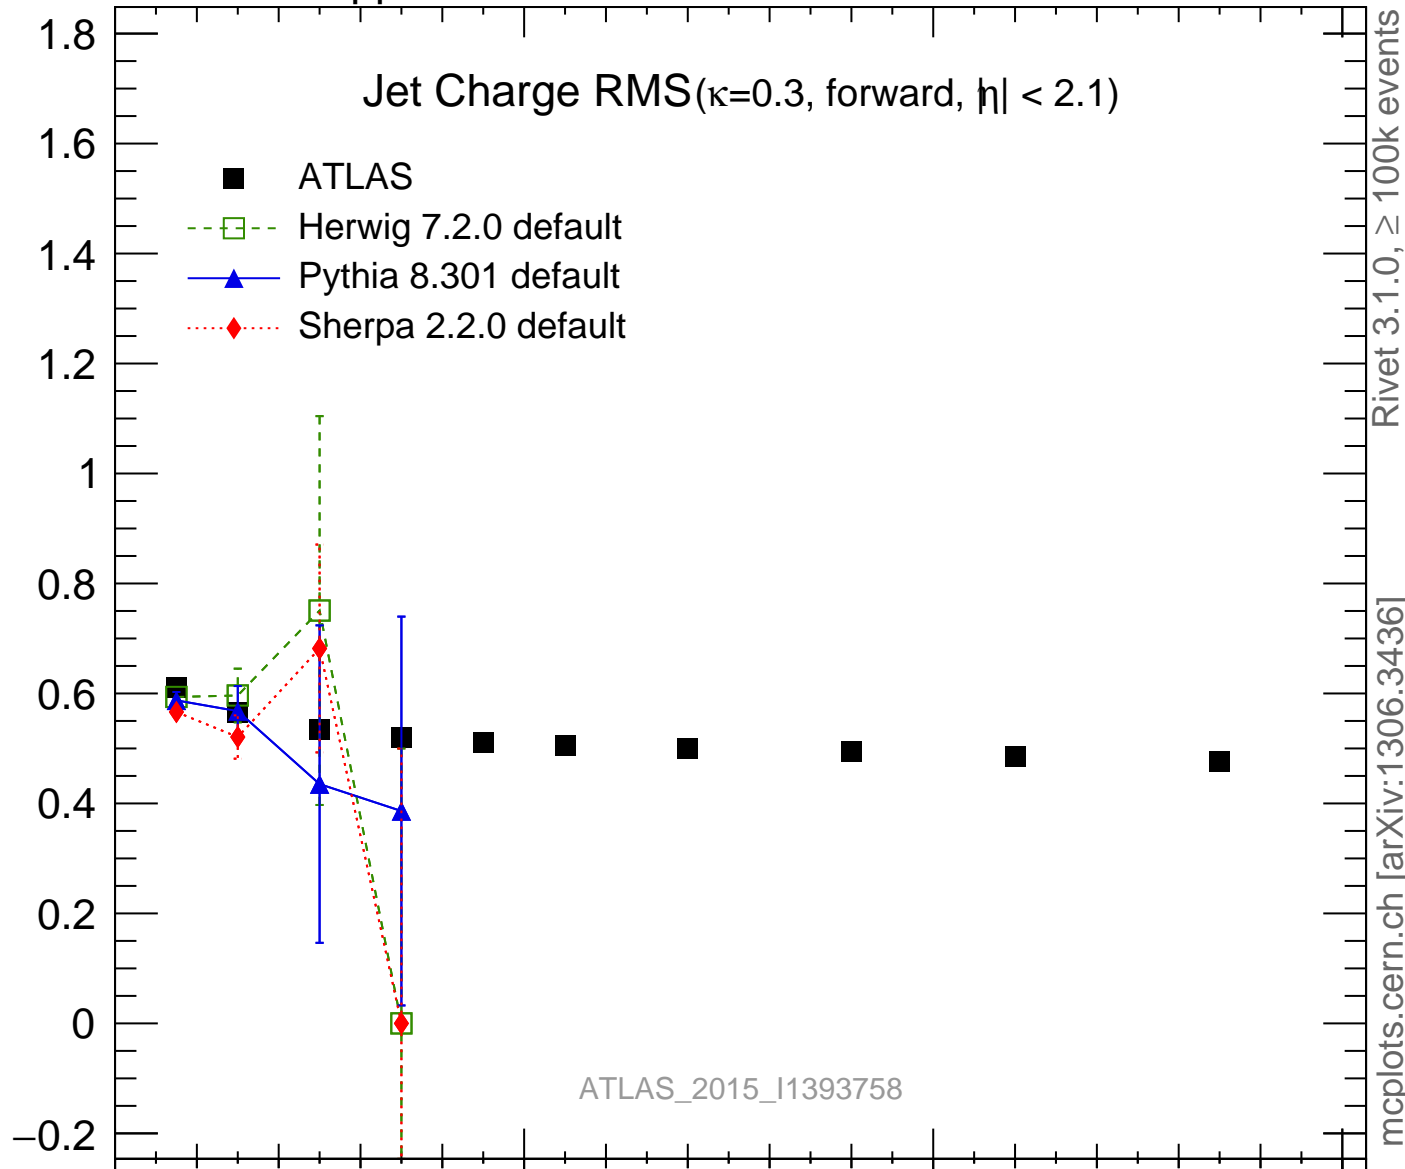

8000 GeV pp

Jets

Jet Charge RMS ($\kappa=0.3$, forward, $|\eta| < 2.1$)

- ATLAS
- - □ Herwig 7.2.0 default
- - ▲ Pythia 8.301 default
- - ◆ Sherpa 2.2.0 default

ATLAS_2015_I1393758

Rivet 3.1.0, $\geq 100k$ events

mcplots.cern.ch [arXiv:1306.3436]

2

1

0.5