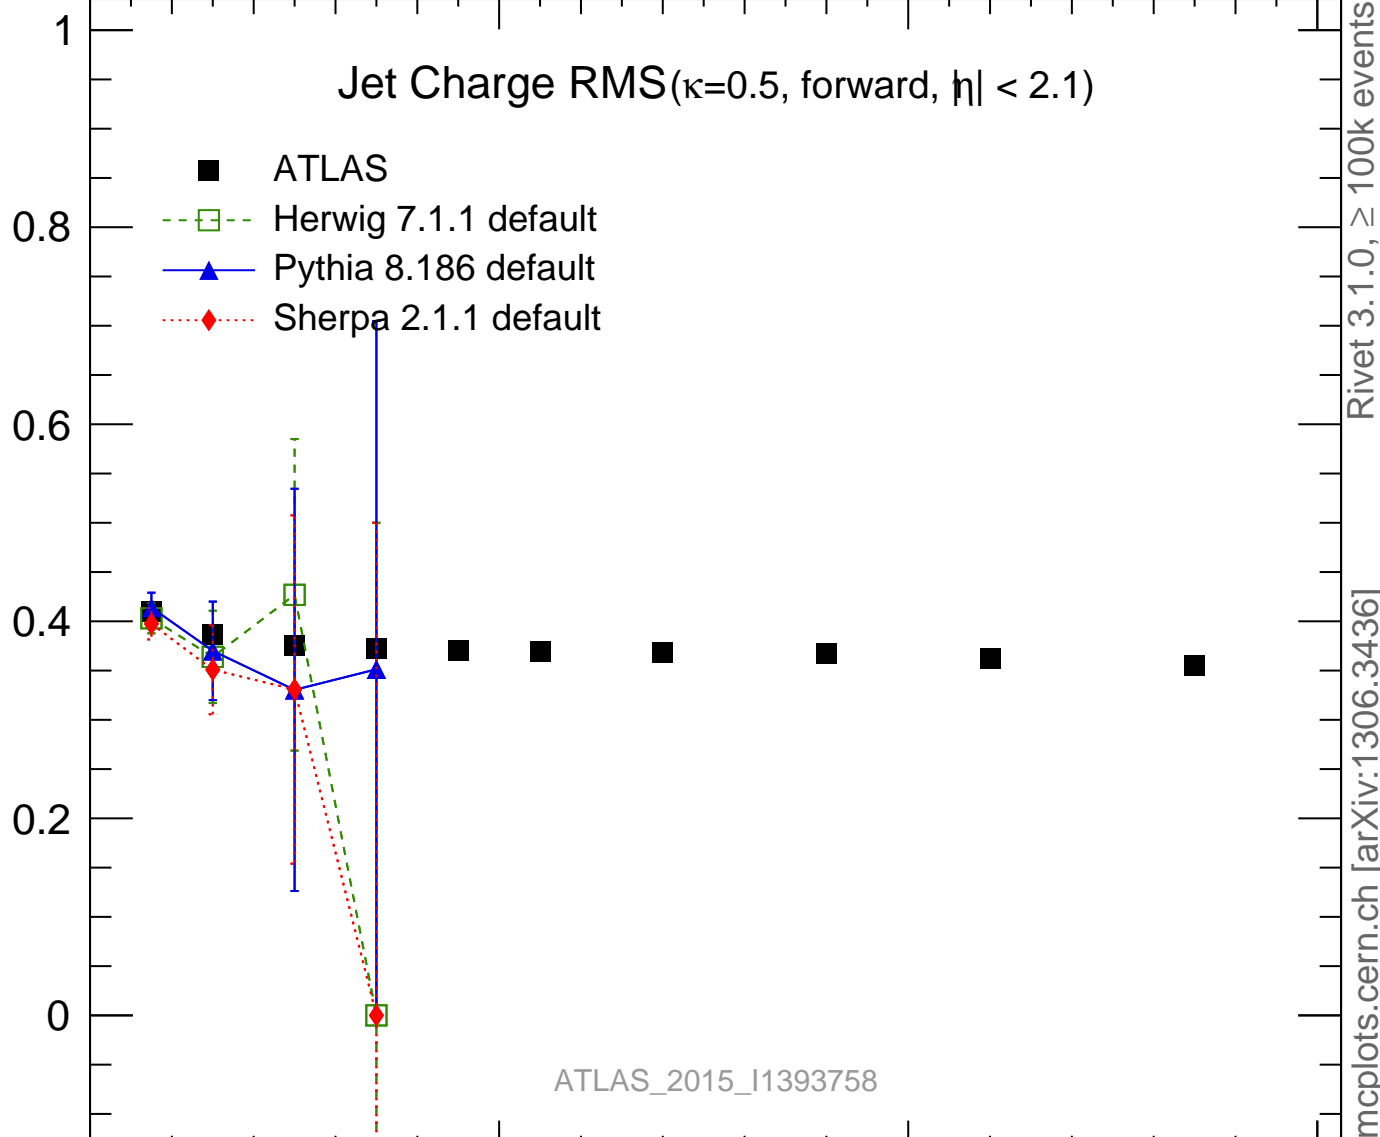

8000 GeV pp

Jets

Jet Charge RMS ($\kappa=0.5$, forward, $|\eta| < 2.1$)

- ATLAS
- Herwig 7.1.1 default
- ▲--- Pythia 8.186 default
- ◆--- Sherpa 2.1.1 default

Rivet 3.1.0, $\geq 100k$ events

mcplots.cern.ch [arXiv:1306.3436]