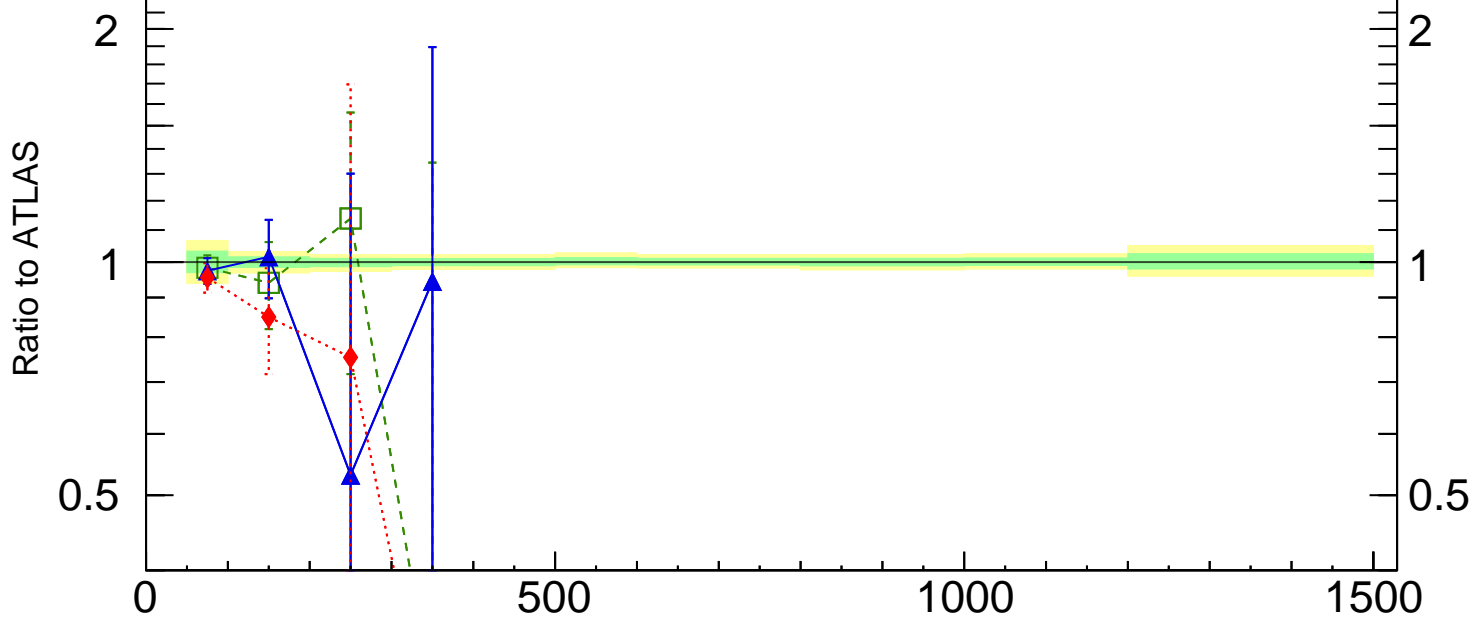

8000 GeV pp

Jets

Jet Charge RMS ($\kappa=0.5$, forward, $|\eta| < 2.1$)

- ATLAS
- - □ Herwig 7.1.1 default
- - ▲ Pythia 8.301 default
- - ◆ Sherpa 1.3.0 default

ATLAS_2015_I1393758

Rivet 3.1.0, $\geq 100k$ events

mcplots.cern.ch [arXiv:1306.3436]

2

0.5

1

2