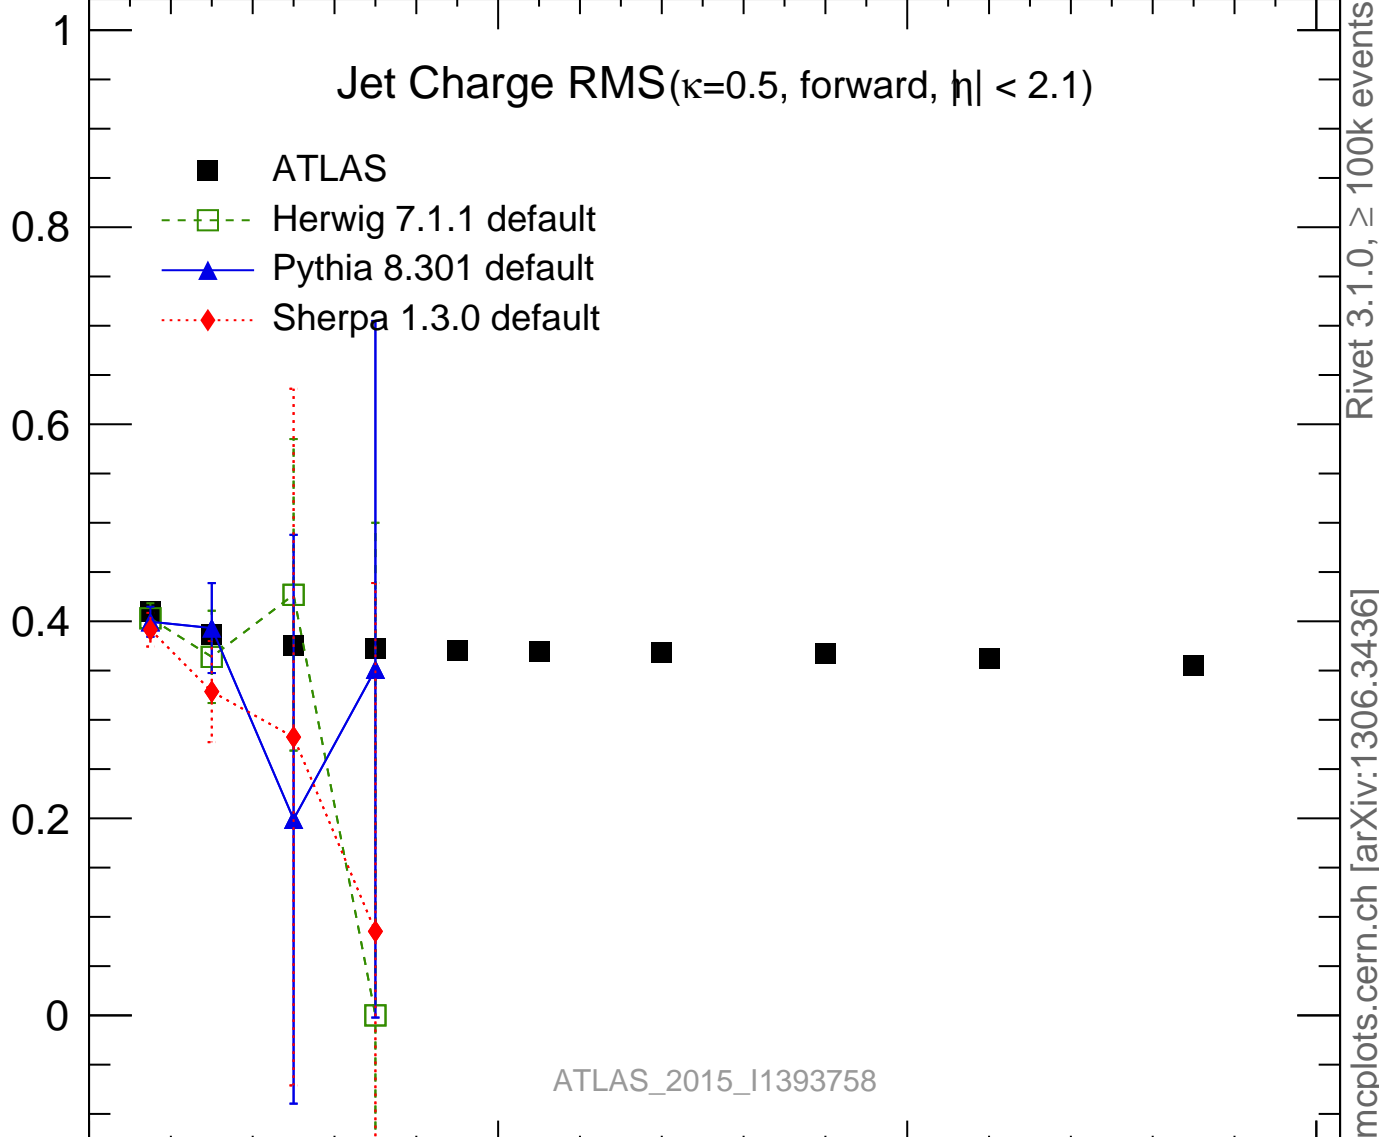

8000 GeV pp

Jets

Jet Charge RMS ($\kappa=0.5$, forward, $|\eta| < 2.1$)

- ATLAS
- - □ Herwig 7.1.1 default
- - ▲ Pythia 8.301 default
- - ◆ Sherpa 1.3.0 default

ATLAS_2015_I1393758

Rivet 3.1.0, $\geq 100k$ events

mcplots.cern.ch [arXiv:1306.3436]

2

0.5

1

2