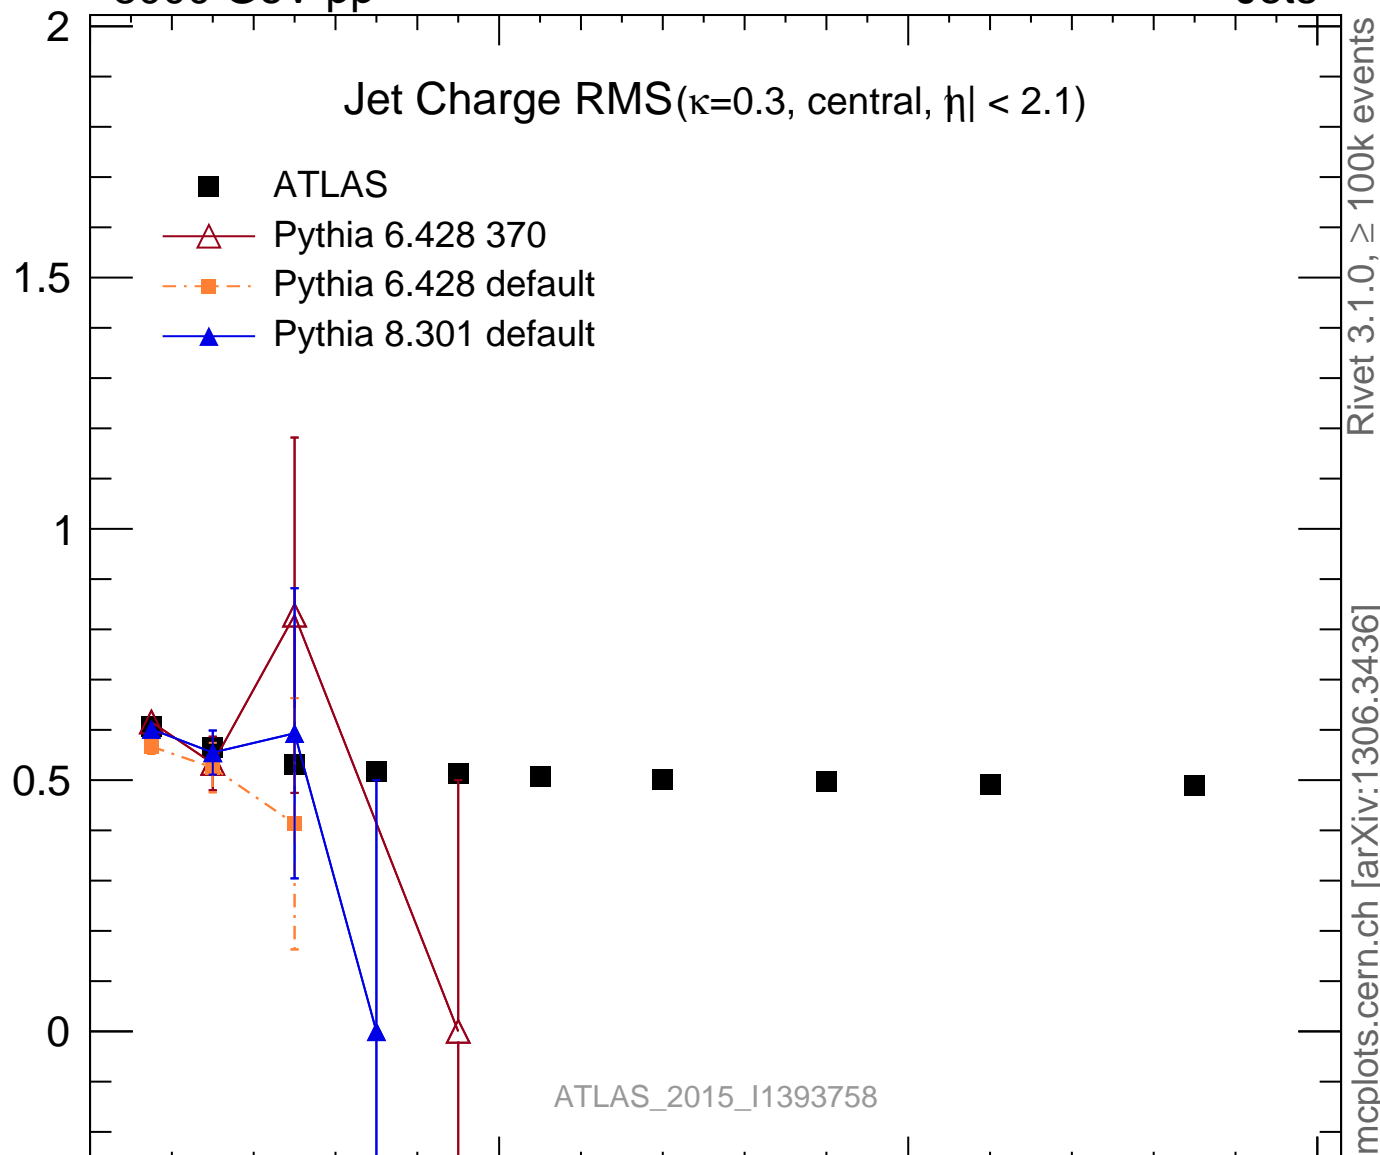

Jet Charge RMS ($\kappa=0.3$, central, $|\eta| < 2.1$)

- ATLAS
- △— Pythia 6.428 370
- - -■- - - Pythia 6.428 default
- ▲— Pythia 8.301 default

ATLAS_2015_I1393758

Rivet 3.1.0, $\geq 100k$ events

mcplots.cern.ch [arXiv:1306.3436]