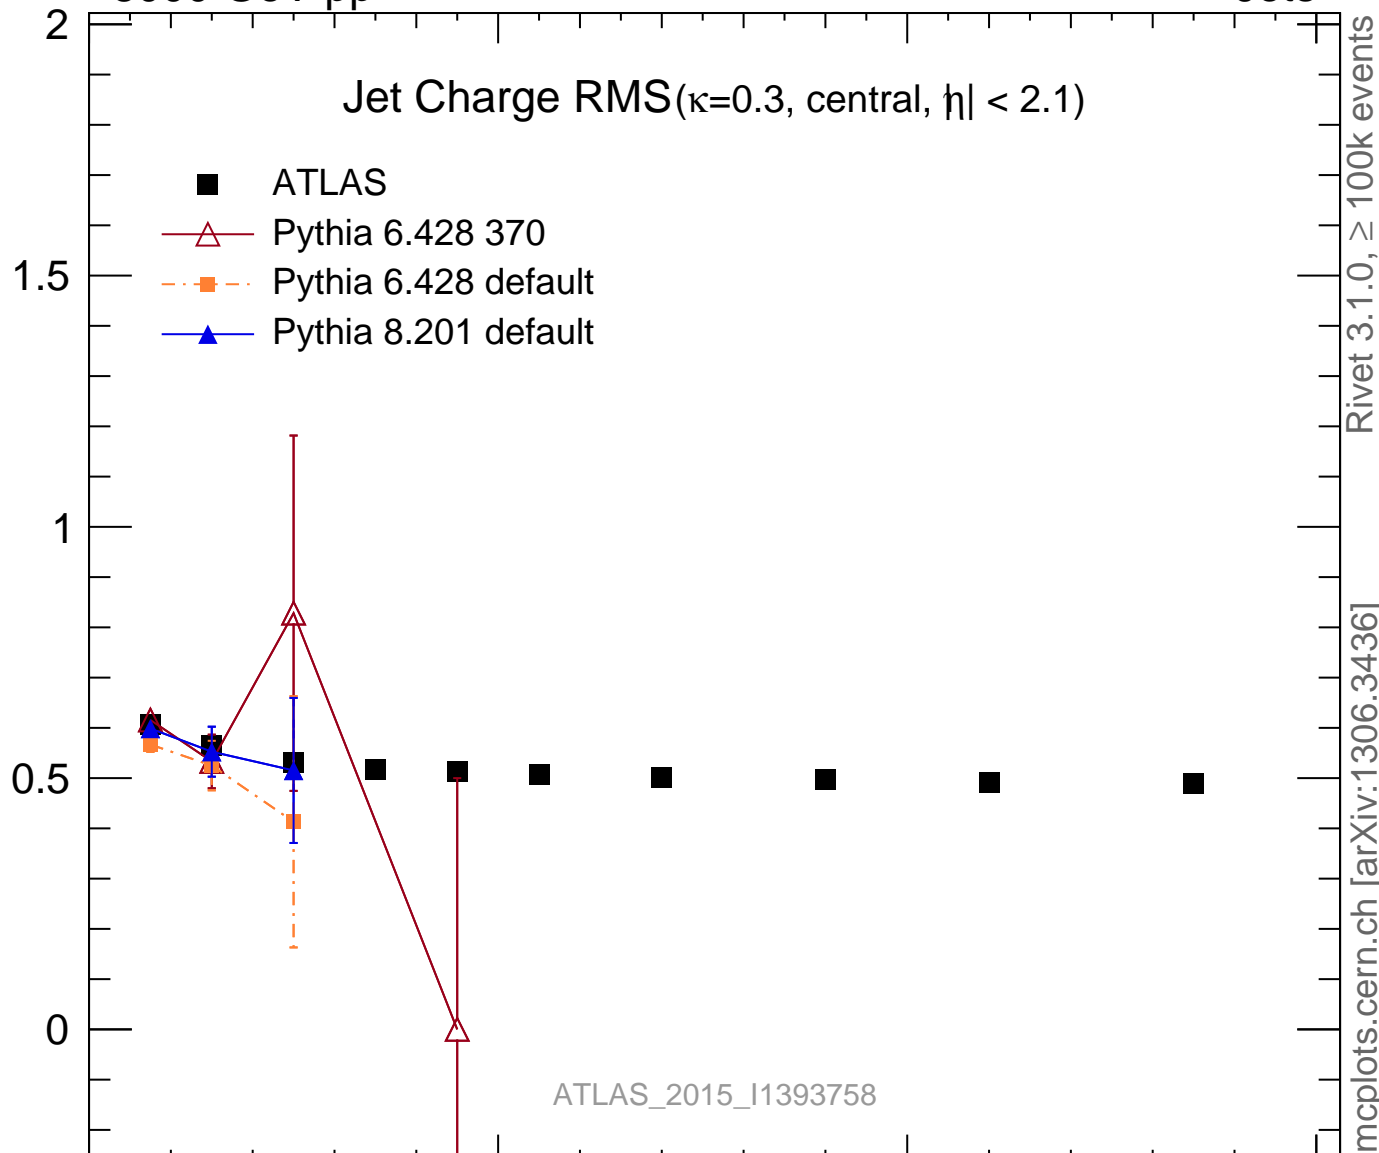

Jet Charge RMS ($\kappa=0.3$, central, $|\eta| < 2.1$)

- ATLAS
- △— Pythia 6.428 370
- - -■- - - Pythia 6.428 default
- ▲— Pythia 8.201 default

Rivet 3.1.0, $\geq 100k$ events

mcplots.cern.ch [arXiv:1306.3436]