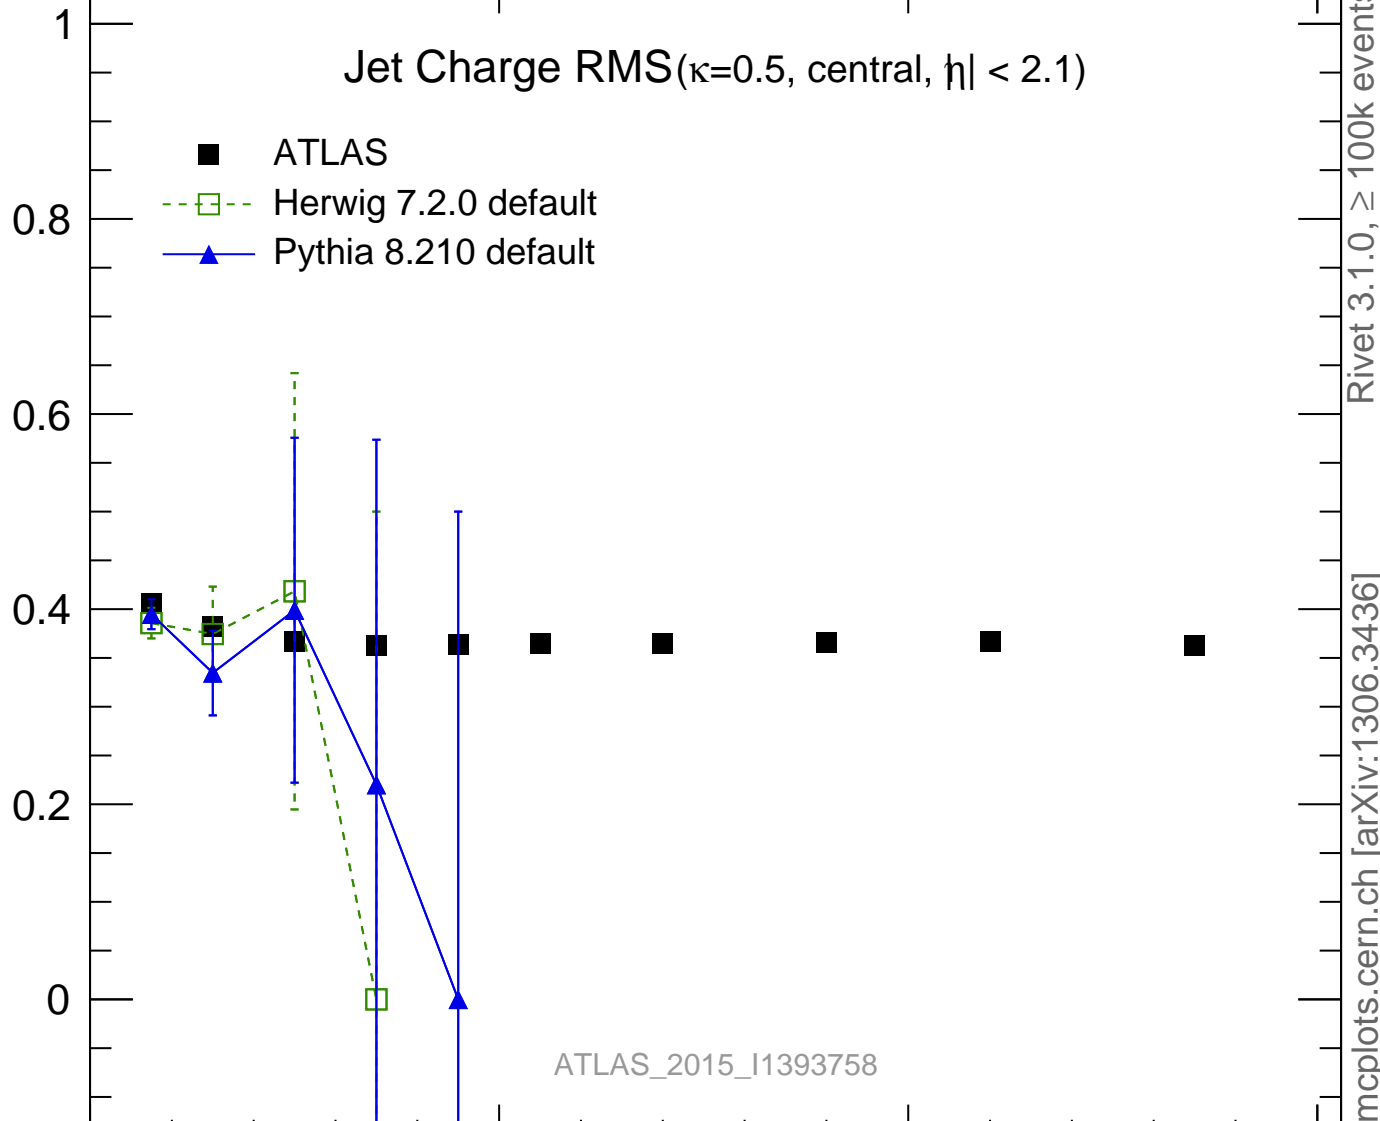

8000 GeV pp

Jets

Jet Charge RMS ($\kappa=0.5$, central, $|\eta| < 2.1$)

- ATLAS
- - □ Herwig 7.2.0 default
- - ▲ Pythia 8.210 default

Rivet 3.1.0, $\geq 100k$ events

mcplots.cern.ch [arXiv:1306.3436]