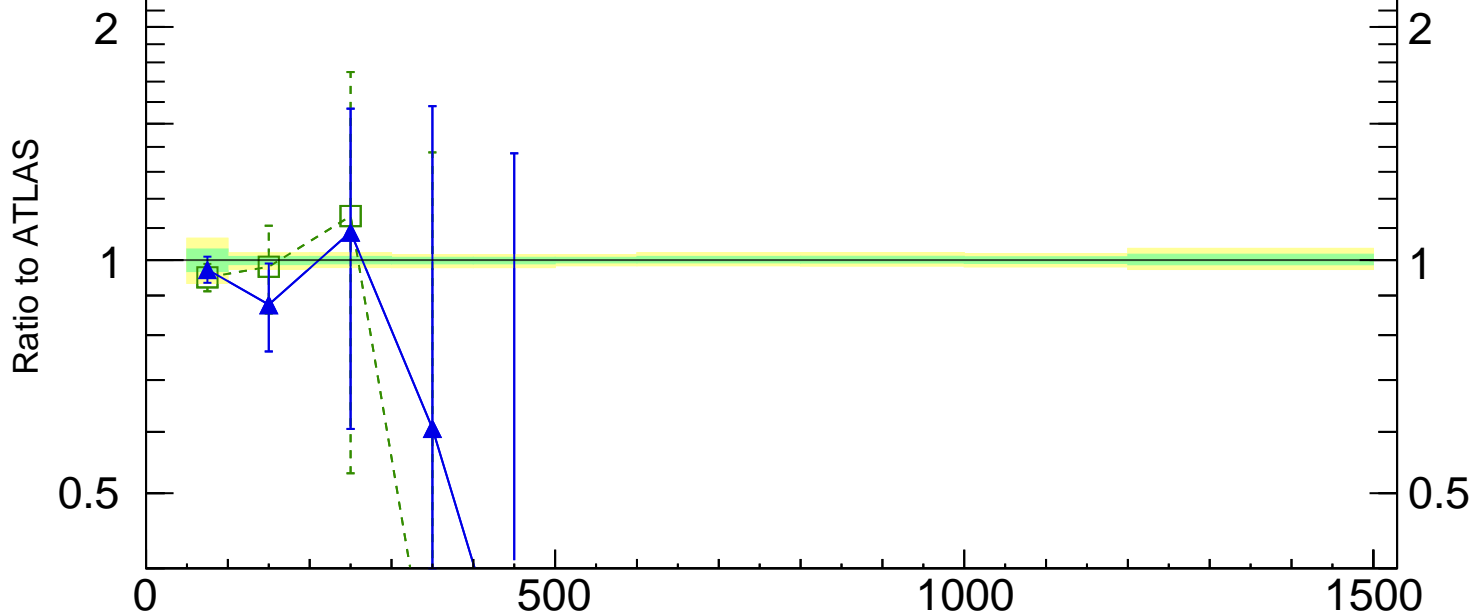

8000 GeV pp

Jets

Jet Charge RMS ($\kappa=0.5$, central, $|\eta| < 2.1$)

- ATLAS
- - □ Herwig 7.2.0 default
- - ▲ Pythia 8.210 default

Rivet 3.1.0, $\geq 100k$ events

mcplots.cern.ch [arXiv:1306.3436]